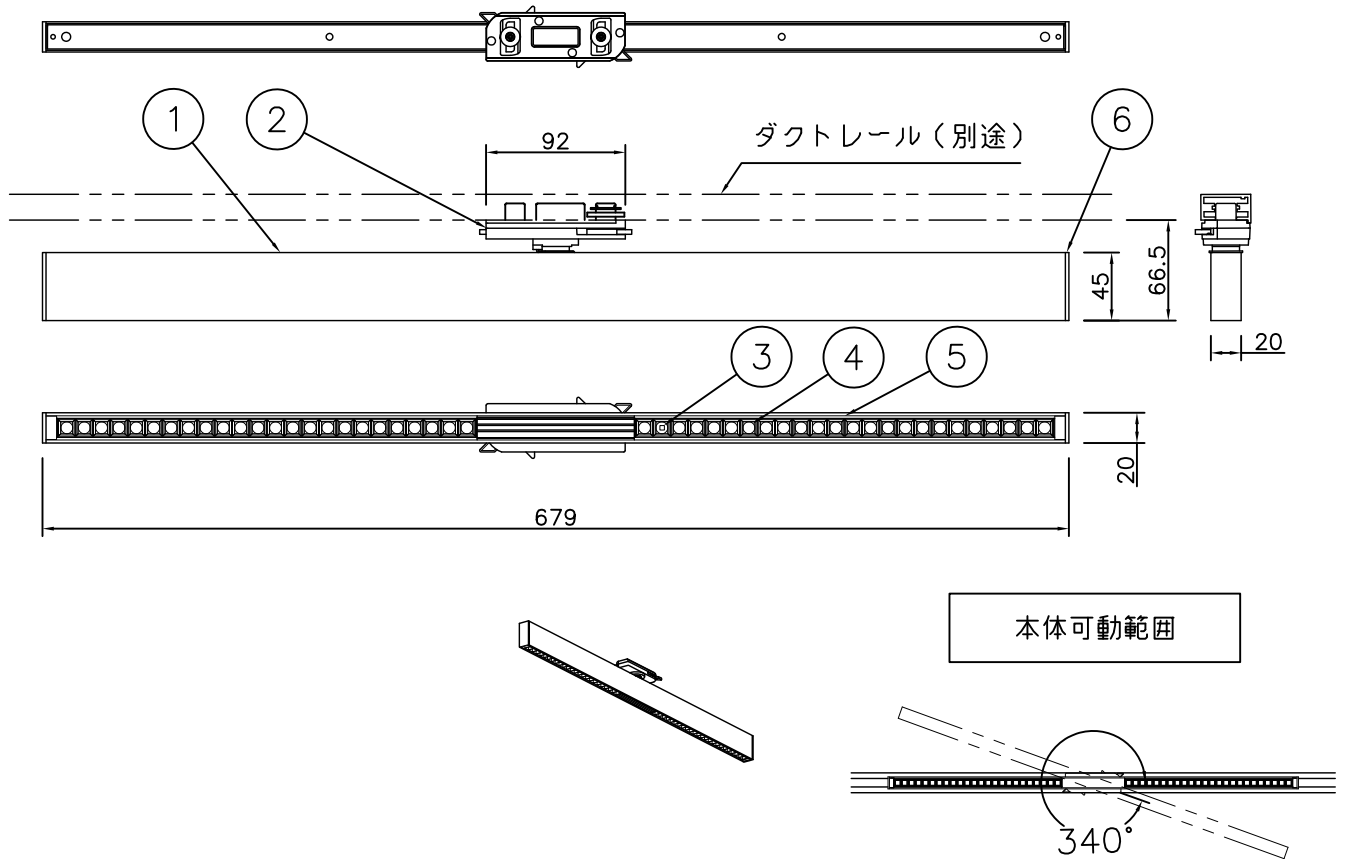

改良の為予告なく一部仕様を変更する場合がありますので御容赦願います。

▲安全に関するご注意

- ・一般屋内用器具です。
  屋外や水気、湿気のある所では使用しないでください。
  絶縁不良による感電の原因となります。
- ・天井面取付け専用器具です。
  壁面や傾斜天井には取付けしないで下さい。
  指定外取付は器具落下の原因となります。
- ・可動範囲以上に無理に動かさないでください。
  落下によるけが、故障のおそれがあります。

＜施工上のご注意＞

- ・5～35℃の周囲温度で使用してください。
- ・LEDにはバラつきがあり同一商品でも発光色、明るさが器具ごとに異なる事がございます。ご了承下さい。
- ・調光器との併用はできません。

＜使用上のご注意＞

- ・他の電気機器からの影響による電源電圧の変動によりちらつく事があります。予めご了承下さい。

本体可動範囲

品名	色温度 (K)	演色評価数 (Ra)	定格電圧 (V)	周波数 (Hz)	入力電流 (A)	消費電力 (W)	定格光束 (lm)	留断エネルギー消費効率 (lm/W)
LD-5340-W/L	W 白色相当 (4000K)	90	100	50/60	0.39	22.2	1867	84.0
	L 電球色相当 (3000K)	90	100	50/60	0.39	22.2	1796	80.9

'21.02 訂正 '22.06 訂正

照明器具の消費電力はJIS C 8105-3の試験方法による。

6	サイドカバー	SPC	2	黒色	特記	電源電圧100V ダクトタイプ	0.8 kg	件名	LED22.2W×1 ベースライト					
5	ルーバー	樹脂	2	黒色				器具質量		ランブ				
4	レンズ	樹脂	2	クリア	検印	製図	品名	LD-5339-W/L						
3	LED基板		2						栗原	関根	yamada			
2	ダクトプラグ	樹脂	1	黒色	記号	部品名	材質	数量				仕上		
1	本体	アルミ	1	白アルマイト仕上げ