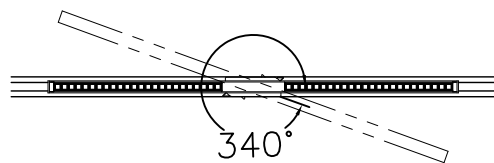

＜調光器適合表＞

調光器名称 [ルートロン社]	インターフェース名称
グラフィックアイ QS	マルチパワーモジュール

※最新情報は山田照明ホームページにてご確認ください。

品名	色温度 (K)	演色評価数 (Ra)	定格電圧 (V)	周波数 (Hz)	入力電流 (A)	消費電力 (W)	定格光束 (lm)	留断エネルギー消費効率 (lm/W)
LD-5341-W/L	W 白色相当 (4000K)	90	100	50/60	0.20	19.6	2079	106.0
	L 電球色相当 (3000K)	90	100	50/60	0.20	19.6	1967	100.0

照明器具の消費電力はJIS C 8105-3の試験方法による。

6	サイドカバー	SPC	2	黒色	特記	電源電圧100V ダクトタイプ 位相調光 (3~100%)	0.9 kg	件名	LED19.6W×1 ベースライト	
5	ルーバー	樹脂	2	黒色				器具質量		ランブ
4	レンズ	樹脂	2	クリア	検印	製図	品名	LD-5341-W/L		
3	LED基板		2				栗原	関根	yamada	
2	ダクトプラグ	樹脂	1	黒色						
1	本体	アルミ	1	白アルマイト仕上げ						
記号	部品名	材質	数量	仕上