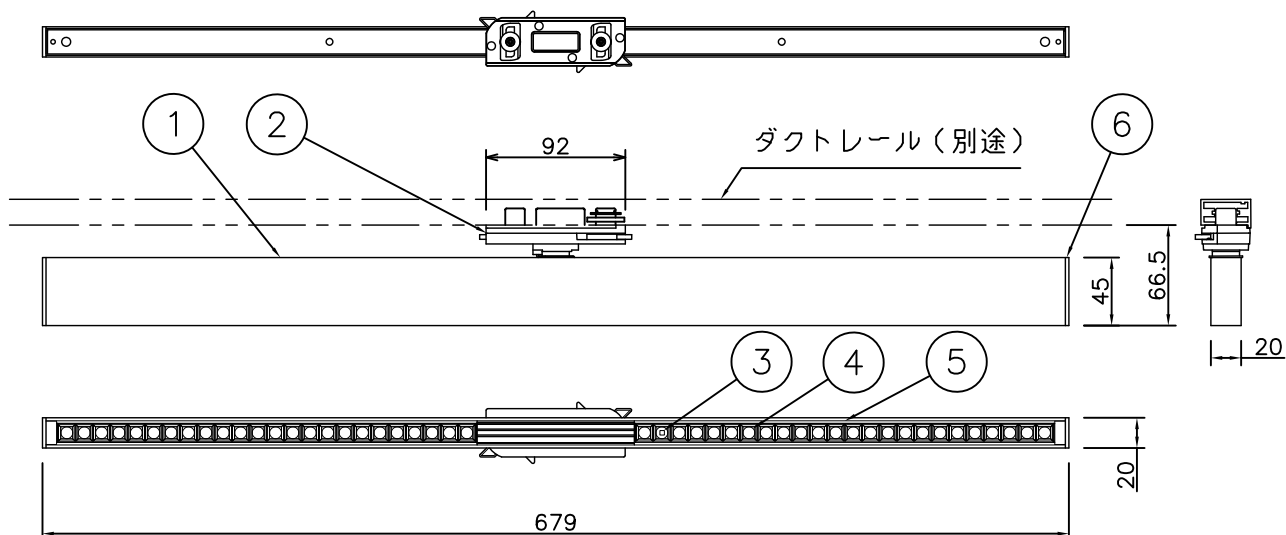

改良の為予告なく一部仕様を変更する場合がありますので御容赦願います。

▲安全に関するご注意

- ・一般屋内用器具です。
  屋外や水気、湿気のある所では使用しないでください。
  絶縁不良による感電の原因となります。
- ・天井面取付け専用器具です。
  壁面や傾斜天井には取付けしないで下さい。
  指定外取付は器具落下の原因となります。
- ・可動範囲以上に無理に動かさないでください。
  落下によるけが、故障のおそれがあります。

＜施工上のご注意＞

- ・5～35℃の周囲温度で使用してください。
- ・LEDにはバラつきがあり同一商品でも発光色、明るさが器具ごとに異なる事がございます。ご了承下さい。

＜使用上のご注意＞

- ・他の電気機器からの影響による電源電圧の変動によりちらつく事があります。予めご了承下さい。

本体可動範囲