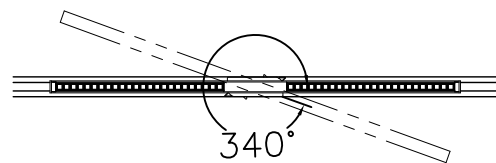

<調光器適合表>

調光器名称 [ルートロン社]	インターフェース名称
グラフィックアイ QS	マルチパワーモジュール

※最新情報は山田照明ホームページにてご確認ください。

品名	色温度 (K)	演色評価数 (Ra)	定格電圧 (V)	周波数 (Hz)	入力電流 (A)	消費電力 (W)	定格光束 (lm)	留断エネルギー消費効率 (lm/W)
LD-5342-W/L	W 白色相当 (4000K)	90	100	50/60	0.20	19.6	2079	106.0
	L 電球色相当 (3000K)	90	100	50/60	0.20	19.6	1967	100.0

照明器具の消費電力はJIS C 8105-3の試験方法による。

6	サイドカバー	SPC	2	黒色	特記	電源電圧100V ダクトタイプ 位相調光 (3~100%)	件名	ランブ				
5	ルーバー	樹脂	2	黒色					器具質量	0.9 kg	品名	LED19.6WX1 ベースライト
4	レンズ	樹脂	2	クリア	検印	製図	LD-5342-W/L					
3	LED基板		2					栗原	関根	yamada		
2	ダクトプラグ	樹脂	1	黒色	記号	部品名	材質				数量	仕上
1	本体	アルミ	1	黒アルマイト仕上げ