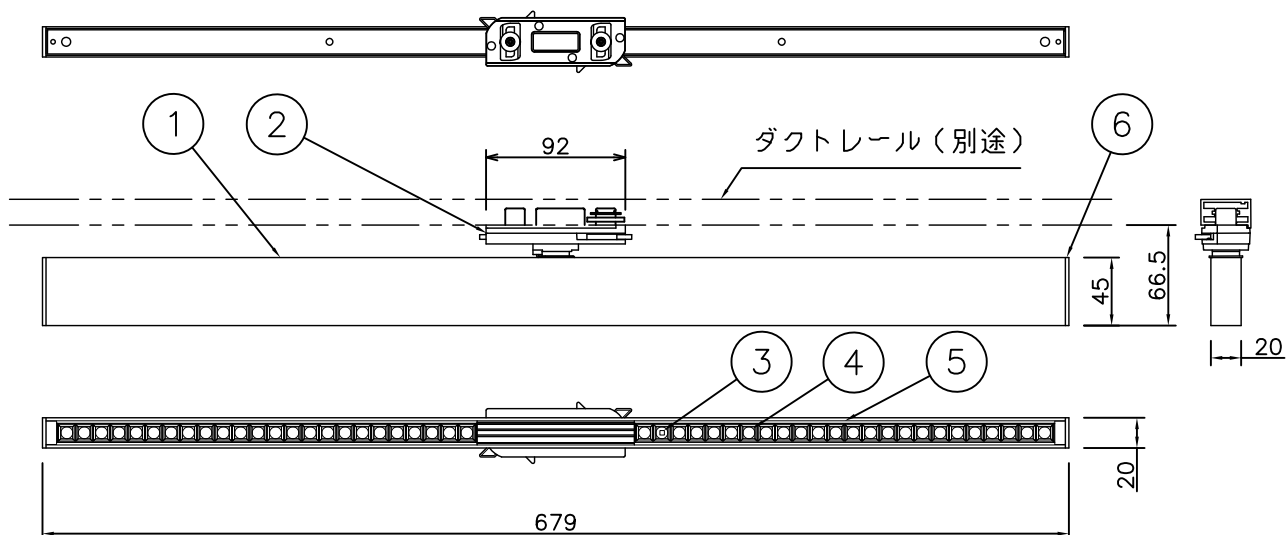

改良の為予告なく一部仕様を変更する場合がありますので御容赦願います。

▲安全に関するご注意

- ・一般屋内用器具です。
  屋外や水気、湿気のある所では使用しないでください。
  絶縁不良による感電の原因となります。
- ・天井面取付け専用器具です。
  壁面や傾斜天井には取付けしないで下さい。
  指定外取付は器具落下の原因となります。
- ・可動範囲以上に無理に動かさないでください。
  落下によるけが、故障のおそれがあります。

<施工上のご注意>

- ・5~35℃の周囲温度で使用してください。
- ・LEDにはバラつきがあり同一商品でも発光色、明るさが器具ごとに異なる事がございます。ご了承下さい。

<使用上のご注意>

- ・他の電気機器からの影響による電源電圧の変動によりちらつく事があります。予めご了承下さい。

本体可動範囲