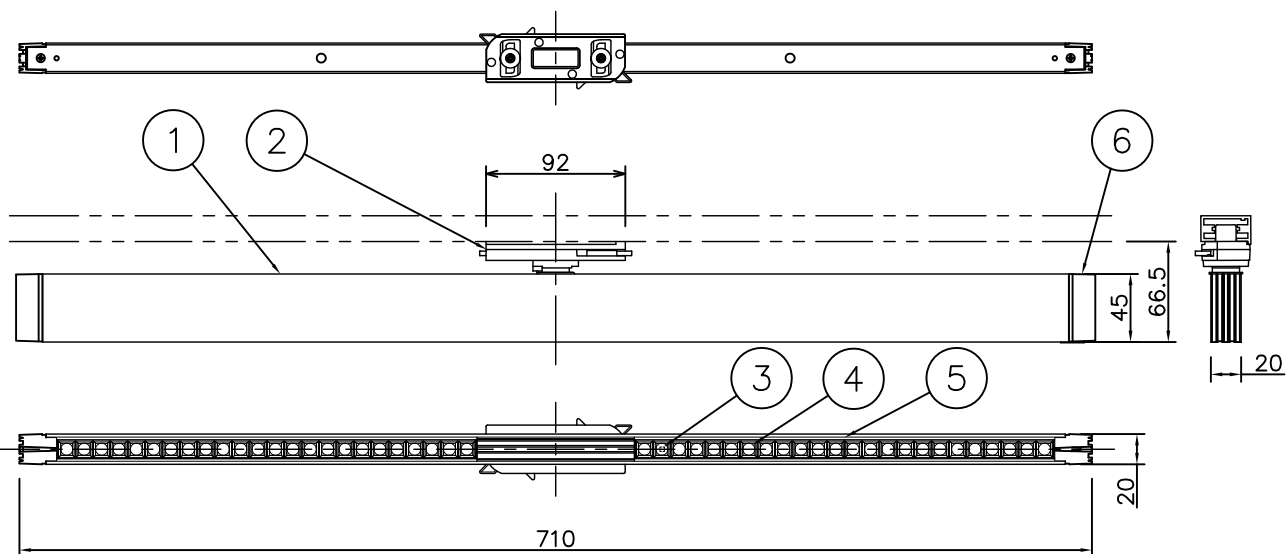

改良の為予告なく一部仕様を変更する場合がありますので御容赦願います。

<調光ボタン操作>

■調色操作1

調光ボタンを1クリック明るさが1段階変化します。
調光ボタンから指を離した時、明るさの変化が止まりラストメモリーとして記憶されます。

明るさ 0%→2%→4%→10%→20%→30%→50%→70%→100%
└─┬─┘ 1クリックで1段階調光

■調光操作2

調光ボタンを長押し(1秒以上)すると、照明の明るさが1秒ごとに明るくなります。
調光ボタンを長押ししている間は、9段階(消灯を含む)で明るさが変化します。
離した時、明るさの変化が止まり、ラストメモリーとして記憶されます。

明るさ 0%→2%→4%→10%→20%→30%→50%→70%→100%
↑
長押しで9段階調光が昇順でループします

■調光操作3

調光ボタンをダブルクリック(1秒以内に2回押し)すると、現在の明るさから100%の明るさになります。
離した時、明るさの変化が止まり、ラストメモリーとして記憶されます。

明るさ 0%→2%→4%→10%→20%→30%→50%→70%→100%
↑
長押しで9段階調光が昇順でループします

▲安全に関するご注意

- ・一般屋内用器具です。屋外や水気、湿気のある所では使用しないでください。絶縁不良による感電の原因となります。
- ・天井面取付け専用器具です。壁面や傾斜天井には取付けしないで下さい。指定外取付は器具落下の原因となります。
- ・可動範囲以上に無理に動かさないでください。落下によるけが、故障のおそれがあります。

<施工上のご注意>

- ・5~35℃の周囲温度で使用してください。
- ・LEDにはバラつきがあり同一商品でも発光色、明るさが器具ごとに異なる事がございます。ご了承下さい。
- ・調光器との併用はできません。