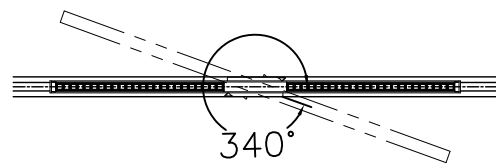

改良の為予告なく一部仕様を変更する場合がありますので御容赦願います。

<調光ボタン操作>

■調色操作1

調光ボタンを1クリック明るさが1段階変化します。
調光ボタンから指を離した時、明るさの変化が止まりラストメモリーとして記憶されます。

明るさ 0%→2%→4%→10%→20%→30%→50%→70%→100%
└─┬─┘ 1クリックで1段階調光

■調光操作2

調光ボタンを長押し(1秒以上)すると、照明の明るさが1秒ごとに明るくなります。
調光ボタンを長押ししている間は、9段階(消灯を含む)で明るさが変化します。
離した時、明るさの変化が止まり、ラストメモリーとして記憶されます。

明るさ 0%→2%→4%→10%→20%→30%→50%→70%→100%
↑
長押しで9段階調光が昇順でループします

■調光操作3

調光ボタンをダブルクリック(1秒以内に2回押し)すると、現在の明るさから100%の明るさになります。
離した時、明るさの変化が止まり、ラストメモリーとして記憶されます。

明るさ 0%→2%→4%→10%→20%→30%→50%→70%→100%
↑
長押しで9段階調光が昇順でループします

▲安全に関するご注意

- ・一般屋内用器具です。屋外や水気、湿気のある所では使用しないでください。絶縁不良による感電の原因となります。
- ・天井面取付け専用器具です。壁面や傾斜天井には取付けしないで下さい。指定外取付は器具落下の原因となります。
- ・可動範囲以上に無理に動かさないでください。落下によるけが、故障のおそれがあります。

<施工上のご注意>

- ・5~35℃の周囲温度で使用してください。
- ・LEDにはバラつきがあり同一商品でも発光色、明るさが器具ごとに異なる事がございます。ご了承下さい。
- ・調光器との併用はできません。

<使用上のご注意>

- ・他の電気機器からの影響による電源電圧の変動によりちらつく事があります。予めご了承下さい。
- ・赤外線リモコンを採用したテレビなどの近くで点灯すると誤動作することがあります。
- ・無線リモコンは別売です。詳しい操作方法に関しては商品に付属されている、「操作説明書」を参照してください。

本体可動範囲

品名	色温度(K)	演色評価数(Ra)	定格電圧(V)	周波数(Hz)	入力電流(A)	消費電力(W)	定格光束(lm)	留断エネルギー消費効率(lm/W)
LD-5343-W/L	W 白色相当(4000K)	90	100	50/60	0.39	22.0	1984	90.1
	L 電球色相当(3000K)	90	100	50/60	0.39	22.0	1911	86.8

'24.3 W数訂正

照明器具の消費電力はJIS C 8105-3の試験方法による。

記号	部品名	材質	数量	仕上	特記	器具質量	検印	製造	件名
6	サイドカバー	樹脂	2	黒色	電源電圧100V 無線リモコン別売 ダクトタイプ	0.8 kg	製	図	ランプ
5	ルーバー	樹脂	2	黒色					EnOcean 無線リモコン(4スイッチタイプ) 対応 LED22.0W×1 ベースライト
4	レンズ	樹脂	2	クリア					品名
3	LED基板		2						LD-5343-W/L
2	ダクトプラグ	樹脂	1	黒色					yamada
1	本体	アルミ	1	白アルマイト	栗原	関根