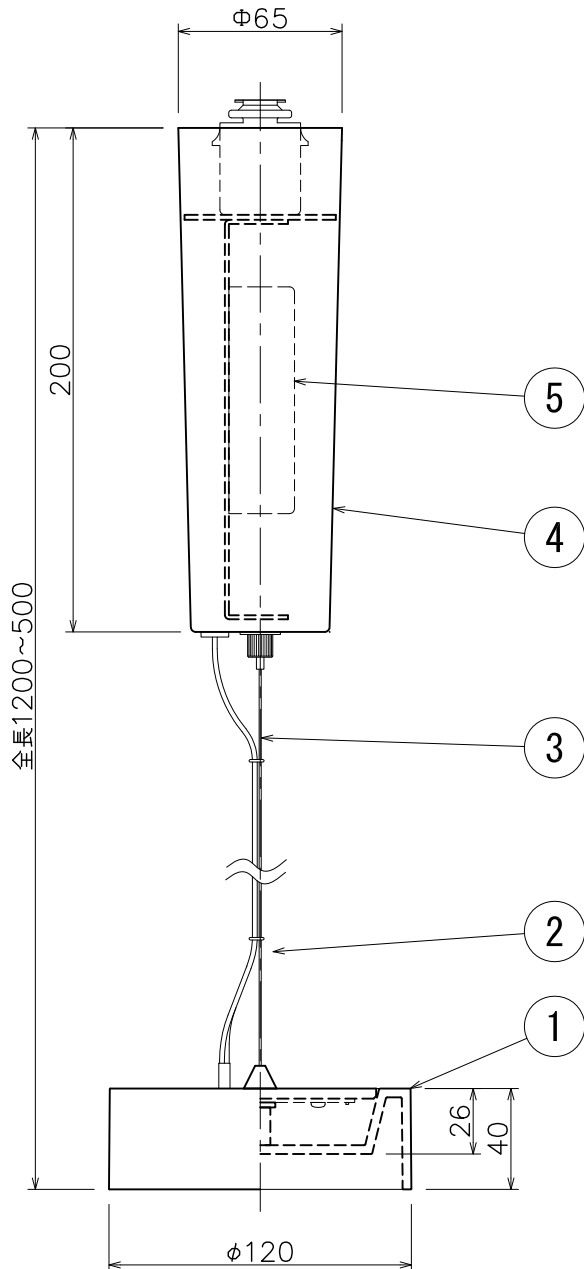

改良の為予告なく一部仕様を変更する場合がありますので御容赦願います。

**⚠ 安全に関するご注意**

- 一般屋内用器具です。  
屋外や水気、湿気のある所では使用しないでください。  
絶縁不良による感電の原因となります。
- ライティングダクト取付け専用器具です。
- 天井面取付け専用器具です。  
傾斜天井には取付けないでください。  
指定外取付けは、落下の原因となります。
- LEDにはバラつきがあり同一商品でも発光色、明るさが器具ごとに異なる事がございます。ご了承下さい。
- 調光器との併用はしないでください。
- 赤外線リモコンを採用したテレビなどの近くで点灯すると誤動作することがあります。
- 1回路当たりの最大接続接続台数は60台までです。  
60台を超える場合は別途ご相談下さい。

品名	色温度 (K)	演色評価数 (Ra)	定格電圧 (V)	周波数 (Hz)	入力電流 (A)	消費電力 (W)	定格光束 (lm)	図柄エネルギー消費効率 (lm/W)
PD-2903-LL	電球色相当 (2700K)	80	100	50/60	0.08	8.4	400	47.6

記号	部品名	材質	数量	仕上	特記	ダクトタイプ	件名
6							ランブ
5	電源ユニット		1		器具重量	0.6 kg	LED 8.4Wx1 吊下灯
4	ダクトカバー	AIP t1.2	1	白色	検印	製国	品名
3	ワイヤー		1				PD-2903-LL
2	コード		1				
1	アクリルカバー	PMMA	1	透明一部消し	福島	片山	