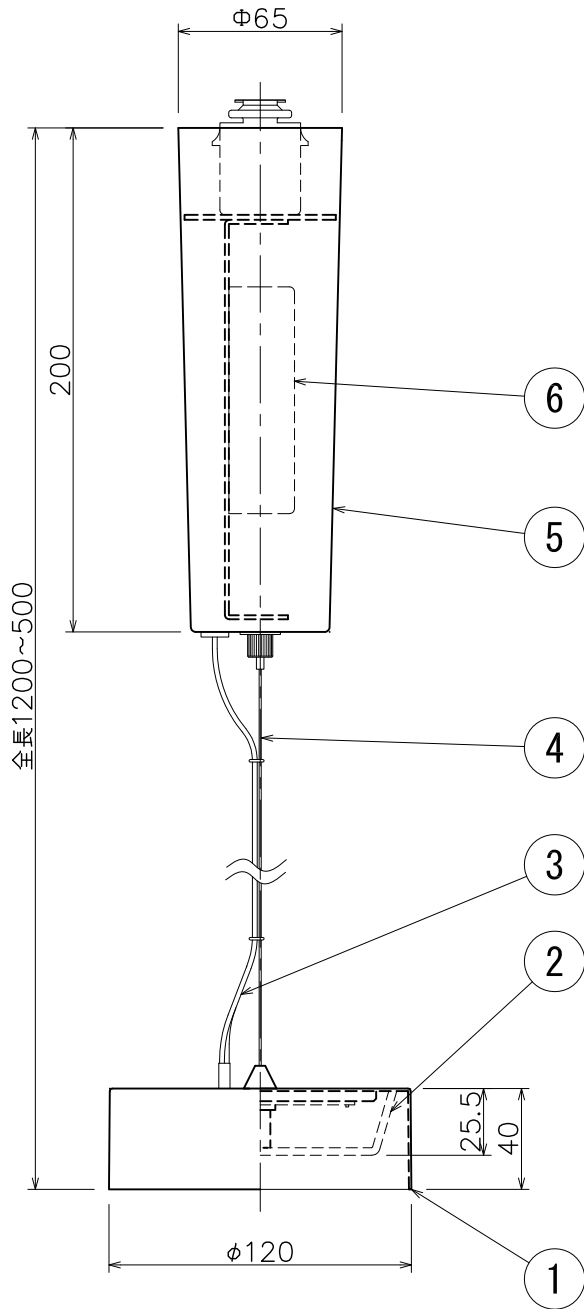

改良の為予告なく一部仕様を変更する場合がありますので御容赦願います。

**⚠ 安全に関するご注意**

- 一般屋内用器具です。  
屋外や水気、湿気のある所では使用しないでください。  
絶縁不良による感電の原因となります。
- ライティングダクト取付け専用器具です。
- 天井面取付け専用器具です。  
傾斜天井には取付けないでください。  
指定外取付けは、落下の原因となります。
- LEDにはバラつきがあり同一商品でも発光色、明るさが器具ごとに異なる事がございます。ご了承下さい。
- 調光器との併用はしないでください。
- 赤外線リモコンを採用したテレビなどの近くで点灯すると誤動作することがあります。
- 1回路当たりの最大接続接続台数は60台までです。  
60台を超える場合は別途ご相談下さい。

品名	色温度 (K)	演色評価数 (Ra)	定格電圧 (V)	周波数 (Hz)	入力電流 (A)	消費電力 (W)	定格光束 (lm)	図柄エネルギー消費効率 (lm/W)
PD-2904-LL	電球色相当 (2700K)	80	100	50/60	0.08	8.4	251	29.8

記号	部品名	材質	数量	仕上	特記	ダクトタイプ	件名
6	電源ユニット		1		器具重量	0.7 kg	ランプ
5	ダクトカバー	AIP t1.2	1	白色			LED 8.4Wx1 吊下灯
4	ワイヤー		1		検印	製国	品名
3	コード		1		福島	片山	PD-2904-LL
2	アクリルカバー	PMMA	1	乳白一部消し			yamada
1	カバー	SPC t1.0	1	外面黒色 内面白色			