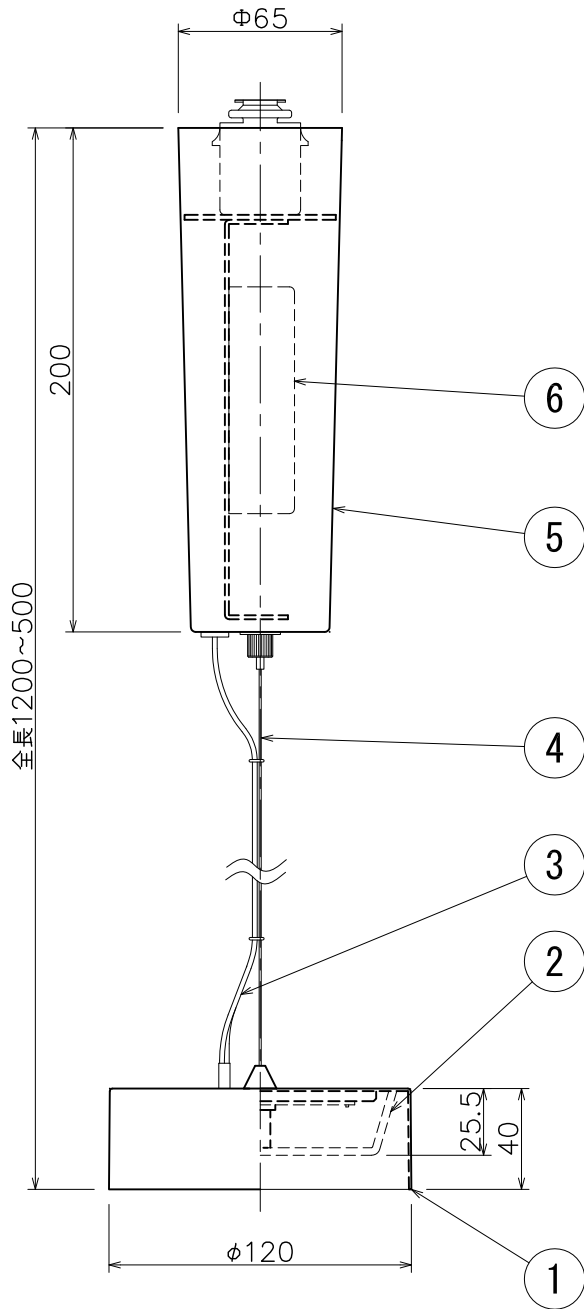

改良の為予告なく一部仕様を変更する場合がありますので御容赦願います。

⚠ 安全に関するご注意

- 一般屋内用器具です。
屋外や水気、湿気のある所では使用しないでください。
絶縁不良による感電の原因となります。
- ライティングダクト取付け専用器具です。
- 天井面取付け専用器具です。
傾斜天井には取付けないでください。
指定外取付けは、落下の原因となります。
- LEDにはバラつきがあり同一商品でも発光色、明るさが器具ごとに異なる事がございます。ご了承下さい。
- 調光器との併用はしないでください。
- 赤外線リモコンを採用したテレビなどの近くで点灯すると誤動作することがあります。
- 1回路当たりの最大接続接続台数は60台までです。
60台を超える場合は別途ご相談下さい。

品名	色温度 (K)	演色評価数 (Ra)	定格電圧 (V)	周波数 (Hz)	入力電流 (A)	消費電力 (W)	定格光束 (lm)	図柄エネルギー消費効率 (lm/W)
PD-2905-LL	電球色相当 (2700K)	80	100	50/60	0.08	8.4	251	29.8

記号	部品名	材質	数量	仕上	特記	器具重量	検印	製国	件名
6	電源ユニット		1		ダクトタイプ	0.7 kg	福島	片山	ランプ
5	ダクトカバー	AIP t1.2	1	白色					LED 8.4Wx1 吊下灯
4	ワイヤー		1					品名	
3	コード		1					PD-2905-LL	
2	アクリルカバー	PMMA	1	乳白一部消し					
1	カバー	SPC t1.0	1	外面黒色 内面赤色					