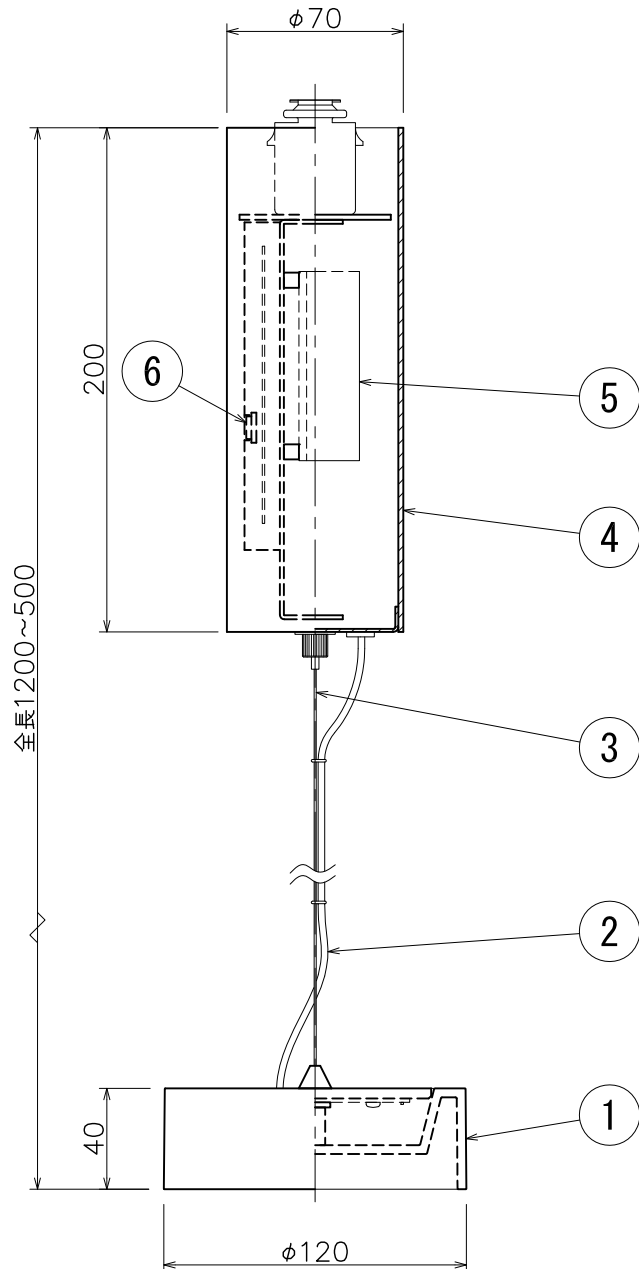

改良の為予告なく一部仕様を変更する場合がありますので御容赦願います。

安全に関するご注意

- 一般屋内用器具です。
屋外や水気、湿気のある所では使用しないでください。
絶縁不良による感電の原因となります。
- ライティングダクト取付け専用器具です。
- 天井面取付け専用器具です。
傾斜天井には取付けないでください。
指定外取付けは、落下の原因となります。
- LEDにはバラつきがあり同一商品でも発光色、明るさが器具ごとに異なる事がございます。ご了承下さい。
- 調光器との併用はしないでください。
- 赤外線リモコンを採用したテレビなどの近くで点灯すると誤動作することがあります。
- 1回路当たりの最大接続接続台数は60台までです。
60台を超える場合は別途ご相談下さい。
- 無線スイッチは別売です。詳しい操作方法に関しては商品に付属されている、「操作説明書」を参照してください。

品名	色温度 (K)	演色評価数 (Ra)	定格電圧 (V)	周波数 (Hz)	入力電流 (A)	消費電力 (W)	定格光束 (lm)	図柄エネルギー消費効率 (lm/W)
PD-2906-LL	電球色相当 (2700K)	80	100	50/60	0.08	8.4	400	47.6

照明器具の消費電力はJIS C 8105-3の試験方法による。

記号	部品名	材質	数量	仕上	特記	器具重量	検印	製国	件名
6	調光ボタン		1	黒色	電源電圧100V 無線スイッチ別売 ダクトタイプ	0.7 kg	福島	片山	ランブ
5	電源ユニット		1						EnOcean 無線スイッチ (4ボタンタイプ) 対応 LED 8.4W×1 吊下灯
4	ダクトカバー	アクリル	1	白色					品名
3	ワイヤー		1						PD-2906-LL
2	コード		1						
1	アクリルカバー	PMMA	1	透明一部消し					