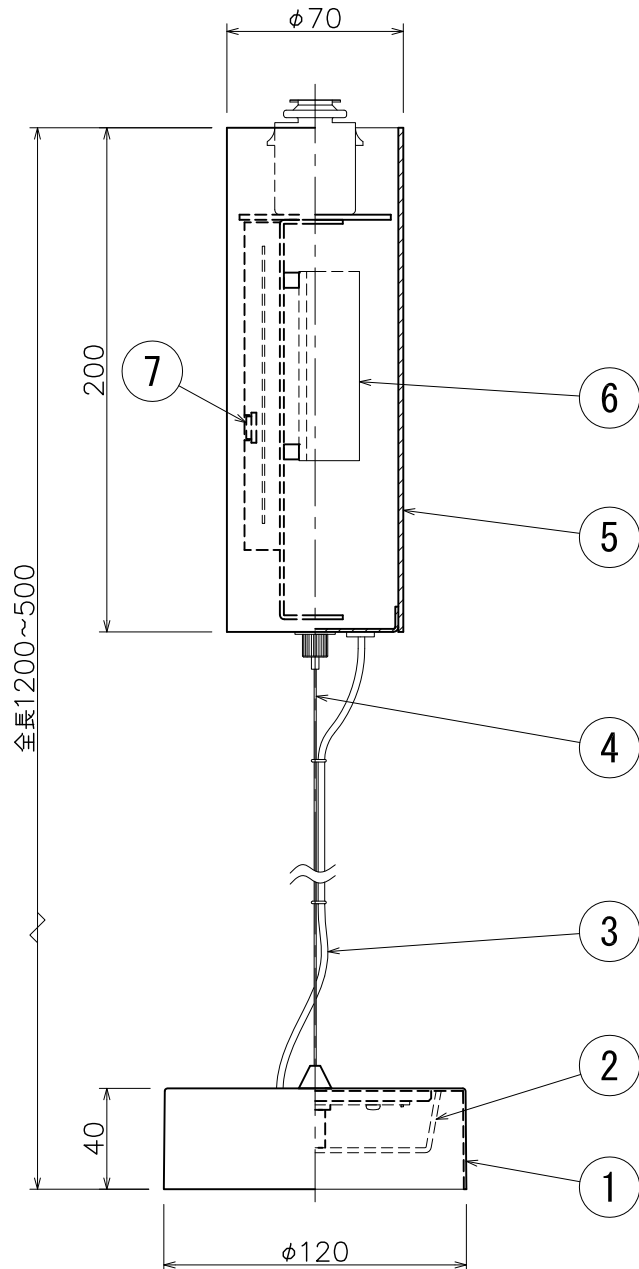

改良の為予告なく一部仕様を変更する場合がありますので御容赦願います。

**⚠ 安全に関するご注意**

- 一般屋内用器具です。  
屋外や水気、湿気のある所では使用しないでください。  
絶縁不良による感電の原因となります。
- ライティングダクト取付け専用器具です。
- 天井面取付け専用器具です。  
傾斜天井には取付けないでください。  
指定外取付けは、落下の原因となります。
- LEDにはバラつきがあり同一商品でも発光色、明るさが器具ごとに異なる事がございます。ご了承下さい。
- 調光器との併用はしないでください。
- 赤外線リモコンを採用したテレビなどの近くで点灯すると誤動作することがあります。
- 1回路当たりの最大接続接続台数は60台までです。  
60台を超える場合は別途ご相談下さい。
- 無線スイッチは別売です。詳しい操作方法に関しては商品に付属されている、「操作説明書」を参照してください。

品名	色温度 (K)	演色評価数 (Ra)	定格電圧 (V)	周波数 (Hz)	入力電流 (A)	消費電力 (W)	定格光束 (lm)	図柄エネルギー消費効率 (lm/W)
PD-2908-LL	電球色相当 (2700K)	80	100	50/60	0.08	8.4	251	29.8

7	調光ボタン		1	黒色
6	電源ユニット		1	
5	ダクトカバー	アクリル	1	白色
4	ワイヤー		1	
3	コード		1	
2	アクリルカバー	PMMA	1	乳白一部消し
1	カバー	SPC t1.0	1	外面黒色 内面赤色
記号	部品名	材質	数量	仕上

照明器具の消費電力はJIS C 8105-3の試験方法による。			
特記	電源電圧100V 無線スイッチ別売 ダクトタイプ	件名	
器具重量	0.7 kg	ランプ EnOcean 無線スイッチ(4ボタンタイプ)対応 LED 8.4W×1 吊下灯	
検印	製国	品名 PD-2908-LL	
福島	片山		