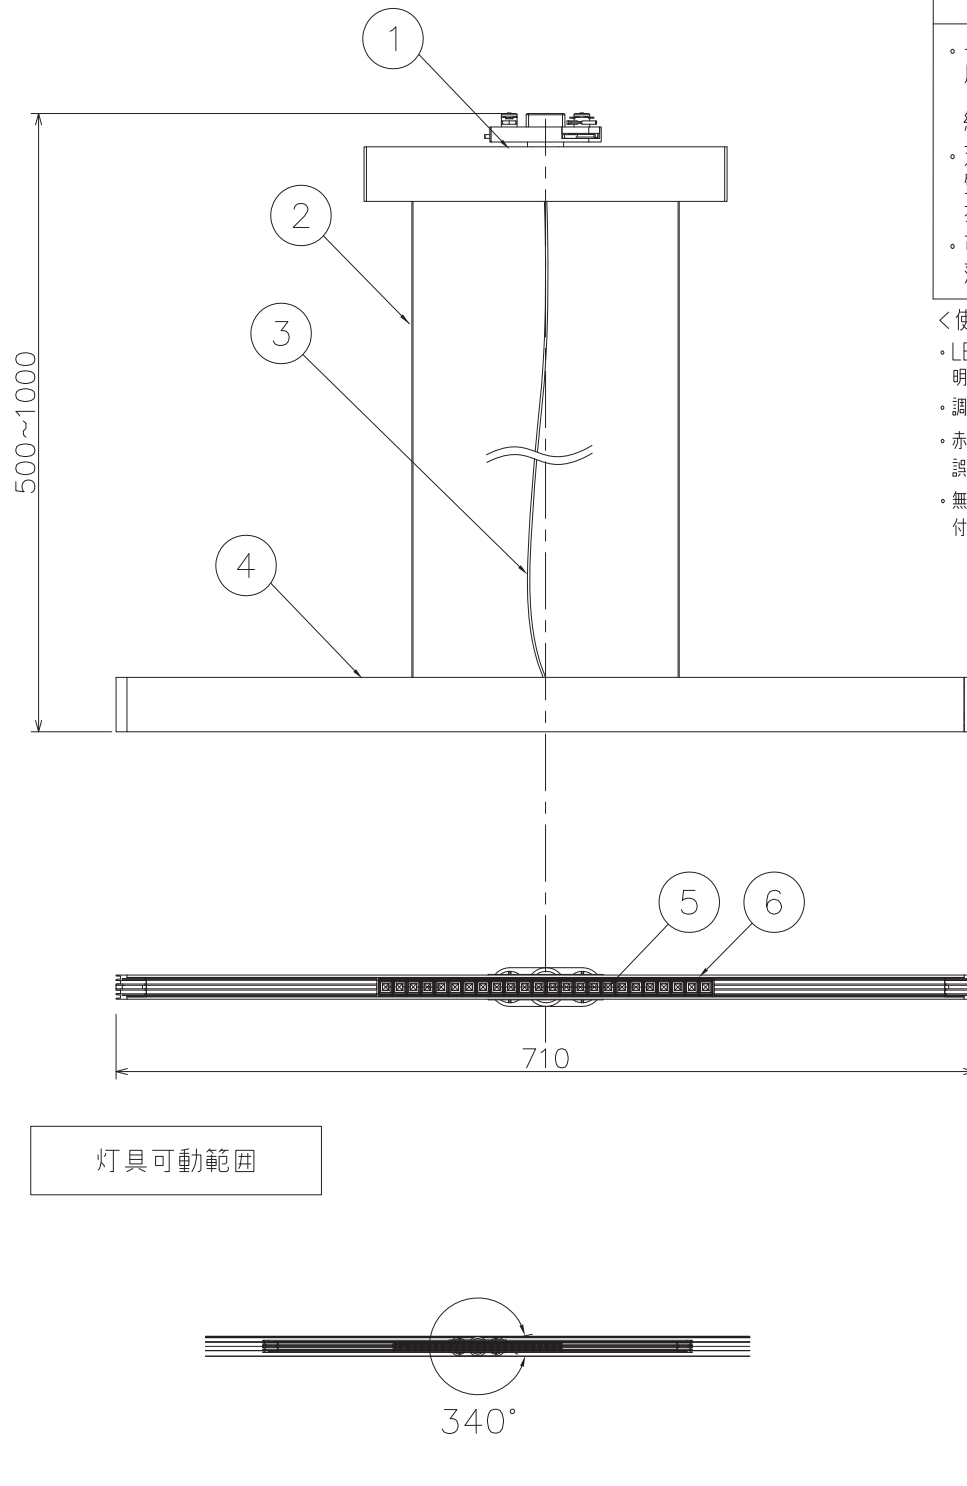

改良の為予告なく一部仕様を変更する場合がありますので御容赦願います。

⚠安全に関するご注意

- ・一般屋内用器具です。屋外や水気、湿気のある所では使用しないでください。絶縁不良による感電の原因となります。
- ・天井面取付け専用器具です。壁面や傾斜天井には取付けないで下さい。指定外取付けは器具落下の原因となります。
- ・可動範囲以上に無理に動かさないでください。落下によるけが、故障のおそれがあります。

<使用上の注意>

- ・LEDにはバラつきがあり同一商品でも発光色、明るさが器具ごとに異なる場合がございます。
- ・調光器との併用はできません。
- ・赤外線リモコンを採用したテレビなどの近くで点灯すると誤動作することがあります。
- ・無線リモコンは別売です。詳しい操作方法に関しては商品に付属されている、「操作説明書」を参照してください。

品名	色温度 (K)	演色評価数 (Ra)	定格電圧 (V)	周波数 (Hz)	入力電流 (A)	消費電力 (W)	定格光束 (lm)	固有エネルギー消費効率 (lm/W)
PD-2909-W/L	白色相当 (4000K)	83	100	50/60	0.37	21.0	1900	90.5
	電球色相当 (3000K)	83	100	50/60	0.37	21.0	1784	85

照明器具の消費電力はJIS C 8105-3の試験方法による。

記号	部品名	材質	数量	仕上	特記	器具質量	検印	製図	件名
6	反射板	樹脂	2	黒色	電源電圧100V 無線リモコン別売 ダクトタイプ	0.8 kg	栗原	昆野	ランプ
5	レンズ	樹脂	2	クリア					EnOcean 無線リモコン (4スイッチタイプ) 対応 LED 21W×1 吊下灯
4	本体	アルミ	1	白アルマイト仕上げ					品名
3	コード		1						PD-2909-W・PD-2909-L
2	ワイヤー		1						
1	ダクトプラグ	樹脂	1	黒色