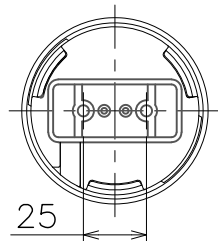

改良の為予告なく一部仕様を変更する場合がありますので御容赦願います。

▲ 安全に関するご注意

- 一般屋内器具です。
屋外や水気、湿気のある場所では使用しないでください。
絶縁不良による感電・火災の原因となります。
- 天井取付け専用器具です。
傾斜天井には取付けしないでください。
指定外の取付けは落下の原因となります。

＜使用上の注意＞

- LEDにはバラつきがあり同一商品でも発光色、明るさが器具ごとに異なる場合がございます。ご了承下さい。
- 調光器との併用はしないでください。
- 赤外線リモコンを採用したテレビなどの近くで点灯すると誤作動することがあります。
- 適合ランプ以外は使用しないでください。
- 適合ランプ: No.293E (LDF5L-H-GX53/75/R90)

照明器具の消費電力はJIS C 8105-3の試験方法による。

記号	部品名	材質	数量	仕上	特記	引掛シーリングタイプ	件名
6	引掛シーリング	UF	1		器具重量	0.6 kg	ランプ
5	シーリングカバー	ABS	1	PD-2914-LL:白 PD-2917/2920-LL:黒			GX53-1 LED5.0W×1 吊下灯
4	コード	キャブタイヤ	1	PD-2914-LL:白 PD-2917/2920-LL:黒	検印	製国	品名
3	カバー受け	SPCC	1	白色塗装			PD-2914-LL・PD-2917-LL・PD-2920-LL
2	ソケット	PC	1	GX53-1	片山	MK	yamada
1	カバー	ALP	1	別表			