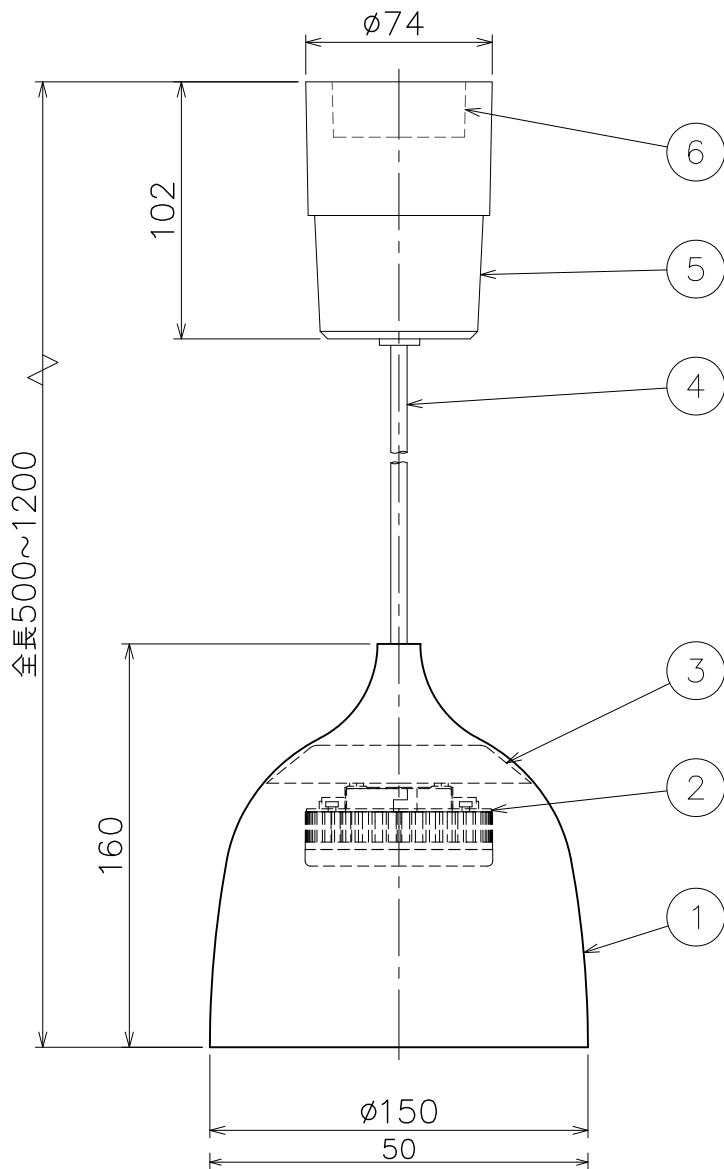

改良の為予告なく一部仕様を変更する場合がありますので御容赦願います。

▲ 安全に関するご注意

- 一般屋内器具です。
屋外や水気、湿気のある場所では使用しないでください。
絶縁不良による感電・火災の原因となります。
- 天井取付け専用器具です。
傾斜天井には取付けしないでください。
指定外の取付けは落下の原因となります。

＜使用上の注意＞

- LEDにはバラつきがあり同一商品でも発光色、明るさが器具ごとに異なる場合がございます。ご了承下さい。
- 調光器との併用はしないでください。
- 赤外線リモコンを採用したテレビなどの近くで点灯すると誤作動することがあります。
- 適合ランプ以外は使用しないでください。
- 適合ランプ: No.293E (LDF5L-H-GX53/75/R90)

＜使用上のご注意＞

他の電気機器からの影響による電源電圧の変動によりちらつく事があります。あらかじめ ご了承ください。

品名	色温度 (K)	演色評価数 (Ra)	定格電圧 (V)	周波数 (Hz)	入力電流 (A)	消費電力 (W)	定格光束 (lm)	固有エネルギー消費効率 (lm/W)
PD-2914-LL (マットホワイト塗装)	電球色 (2700K)	94	100V	50/60	0.085A	5.0W	399	79.8
PD-2917-LL (マットグレー塗装)	電球色 (2700K)							
PD-2920-LL (マットブラック塗装)	電球色 (2700K)							

照明器具の消費電力はJIS C 8105-3の試験方法による。

記号	部品名	材質	数量	仕上	特記	引掛シーリングタイプ	件名
6	引掛シーリング	UF	1		器具重量	0.6 kg	ランプ
5	シーリングカバー	ABS	1	PD-2914-LL:白 PD-2917/2920-LL:黒			GX53-1 LED5.0W×1 吊下灯
4	コード	キャブタイヤ	1	PD-2914-LL:白 PD-2917/2920-LL:黒	検印	製国	品名
3	カバー受け	SPCC	1	白色塗装			PD-2914-LL・PD-2917-LL・PD-2920-LL
2	ソケット	PC	1	GX53-1	片山	MK	yamada
1	カバー	ALP	1	別表			