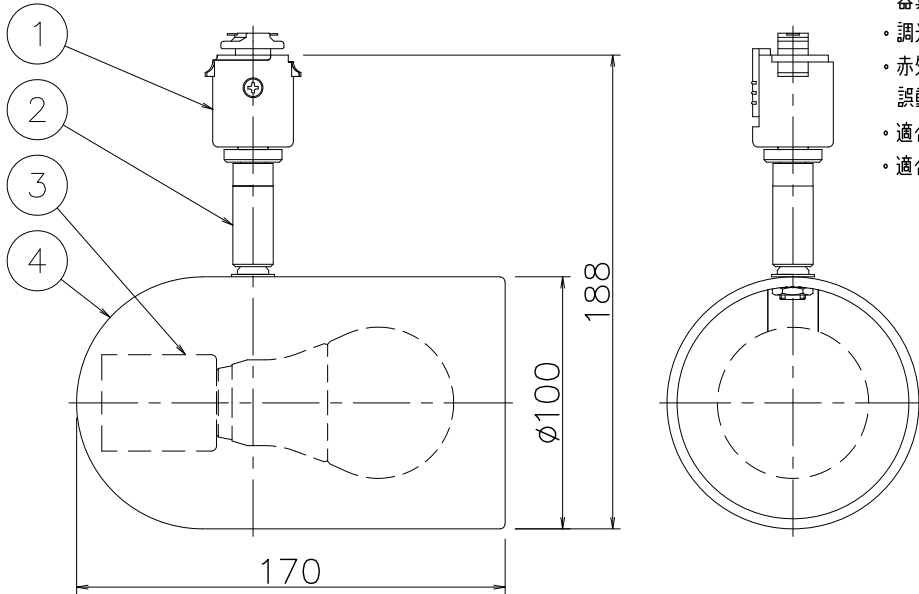

改良の為予告なく一部仕様を変更する場合がありますので御容赦願います。

⚠安全に関するご注意

- ・一般屋内用器具です。
屋外や水気、湿気のある所では使用しないでください。
絶縁不良による感電の原因となります。
- ・天井・壁面取付け兼用器具です。
指定外取付けは、落下の原因となります。
- ・器具が高温になります。
床面から1.8m以上離して設置してください。

＜使用上のご注意＞

- ・LEDにはバラつきがあり同一ランプでも発光色、明るさが器具ごとに異なる場合がございます。ご了承下さい。
- ・調光器との併用はしないでください。
- ・赤外線リモコンを採用したテレビなどの近くで点灯すると誤動作することがあります。
- ・適合ランプ以外は使用しないでください。
- ・適合ランプ：LDA11L-G/R90(No.275F)

被照射面との距離は0.1m以上離してください。

品名	色温度 (K)	演色評価数 (Ra)	定格電圧 (V)	周波数 (Hz)	入力電流 (A)	消費電力 (W)	定格光束 (lm)	固有エネルギー消費効率 (lm/W)
SN-4446	電球色相当 (2700K)	94	100	50/60	0.185	11.0	575	52.2

R04,02 ランプ仕様変更
R03,03 ランプ仕様変更

照明器具の消費電力はJIS C 8105-3の試験方法による。

記号	部品名	材質	数量	仕上	特記	検印	製図	件名
6					天井・壁付兼用型 ランプ別売			ランプ
5								E26 LED電球 11W×1 スポットライト
4	本体	ALP	1	白色塗装	器具質量	0.5	kg	品名
3	ソケット	磁器	1	E26				SN-4446
2	アーム	C3604B	1	クロームメッキ				
1	ダクトプラグ	樹脂	1	白色				
					福島	片山		