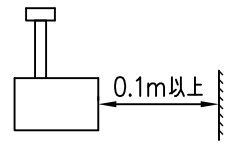

被照射面との距離は0.1m以上離してください。

品名	色温度 (K)	演色評価数 (Ra)	定格電圧 (V)	周波数 (Hz)	入力電流 (A)	消費電力 (W)	定格光束 (lm)	固有エネルギー消費効率 (lm/W)
SN-4446	電球色相当 (2700K)	94	100	50/60	0.185	11.0	575	52.2

R04,02 ランプ仕様変更
R03,03 ランプ仕様変更

照明器具の消費電力はJIS C 8105-3の試験方法による。