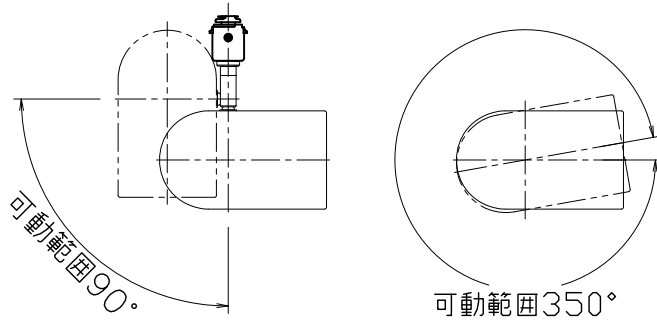

被照射面との距離は0.1m以上離してください。

品名	色温度 (K)	演色評価数 (Ra)	定格電圧 (V)	周波数 (Hz)	入力電流 (A)	消費電力 (W)	定格光束 (lm)	固有エネルギー消費効率 (lm/W)
SN-4446	電球色相当 (2700K)	94	100	50/60	0.185	11.0	575	52.2

R04,02 ランプ仕様変更
R03,03 ランプ仕様変更

照明器具の消費電力はJIS C 8105-3の試験方法による。