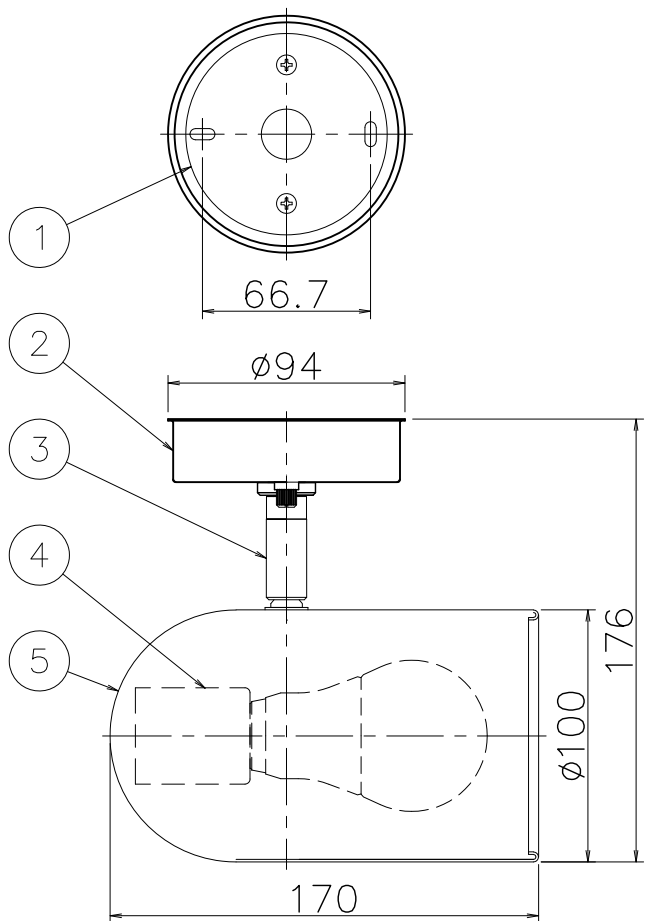

改良の為予告なく一部仕様を変更する場合がありますので御容赦願います。

⚠安全に関するご注意

- ・一般屋内用器具です。
  屋外や水気、湿気のある所では使用しないでください。
  絶縁不良による感電の原因となります。
- ・天井・壁面取付け兼用器具です。
  指定外取付けは、落下の原因となります。
- ・器具が高温になります。
  床面から1.8m以上離して設置してください。

＜使用上のご注意＞

- ・LEDにはバラつきがあり同一ランプでも発光色、明るさが器具ごとに異なる場合がございます。ご了承下さい。
- ・調光器との併用はしないでください。
- ・赤外線リモコンを採用したテレビなどの近くで点灯すると誤動作することがあります。
- ・適合ランプ以外は使用しないでください。
- ・適合ランプ：LDA11L-G/R90(No.275F)

被照射面との距離は0.1m以上離してください。