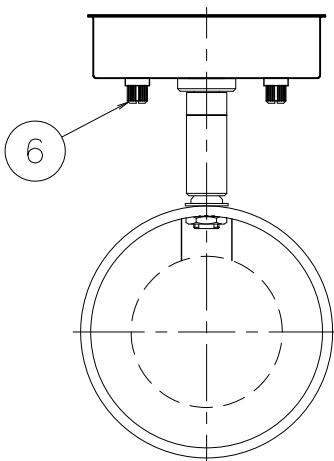

改良の為予告なく一部仕様を変更する場合がありますので御容赦願います。

⚠安全に関するご注意

- ・一般屋内用器具です。
  屋外や水気、湿気のある所では使用しないでください。
  絶縁不良による感電の原因となります。
- ・天井・壁面取付け兼用器具です。
  指定外取付けは、落下の原因となります。
- ・器具が高温になります。
  床面から1.8m以上離して設置してください。

＜使用上のご注意＞

- ・LEDにはバラつきがあり同一ランプでも発光色、明るさが器具ごとに異なる場合がございます。ご了承下さい。
- ・調光器との併用はしないでください。
- ・赤外線リモコンを採用したテレビなどの近くで点灯すると誤動作することがあります。
- ・適合ランプ以外は使用しないでください。
- ・適合ランプ：LDA11L-G/R90(No.275F)

被照射面との距離は0.1m以上離してください。