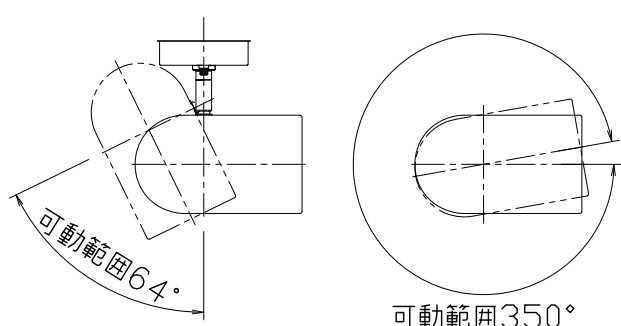

品名	色温度 (K)	演色評価数 (Ra)	定格電圧 (V)	周波数 (Hz)	入力電流 (A)	消費電力 (W)	定格光束 (lm)	固有エネルギー消費効率 (lm/W)
SN-4447	電球色相当 (2700K)	94	100	50/60	0.185	11.0	575	52.2

R04,02 ランプ仕様変更
R03,03 ランプ仕様変更

照明器具の消費電力はJIS C 8105-3の試験方法による。

記号	部品名	材質	数量	仕上	特記	器具質量	検印	製図	件名
6	取付ナット	C3604B	1	クロームメッキ	天井・壁付兼用型 ランプ別売	0.5 kg	福島	片山	ランプ
5	本体	ALP	1	白色塗装					E26 LED電球 11W×1 スポットライト
4	ソケット	磁器	1	E26	品名 SN-4447				
3	アーム	C3604B	1	クロームメッキ					
2	フランジ	SPCC	1	白色塗装					
1	取付板	SPCC	1	ユニクロメート