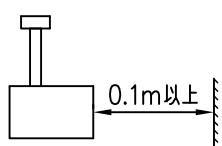

改良の為予告なく一部仕様を変更する場合がありますので御容赦願います。

⚠安全に関するご注意

- ・一般屋内用器具です。
  屋外や水気、湿気のある所では使用しないでください。
  絶縁不良による感電の原因となります。
- ・天井・壁面取付け兼用器具です。
  指定外取付けは、落下の原因となります。
- ・器具が高温になります。
  床面から1.8m以上離して設置してください。

＜使用上のご注意＞

- ・LEDにはバラつきがあり同一ランプでも発光色、明るさが器具ごとに異なる場合がございます。ご了承下さい。
- ・調光器との併用はしないでください。
- ・赤外線リモコンを採用したテレビなどの近くで点灯すると誤動作することがあります。
- ・適合ランプ以外は使用しないでください。
- ・適合ランプ：LDA11L-G/R90(No.275F)

被照射面との距離は0.1m以上離してください。