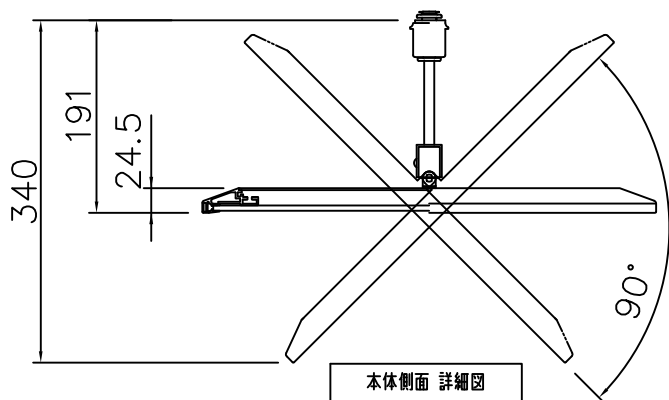

0.1 m以上

被照射面 (ドアの開閉範囲)
(家具などの可燃物)

- ・LEDにはバラつきがあり同一商品でも発光色、明るさが器具ごとに異なる事がございます。ご了承下さい。
- ・1回路当たりの最大接続台数は15台までです。
(定格15A配線器具ご使用時)

＜使用上のご注意＞

- ・他の電気機器からの影響による電源電圧の変動によりちらつく事があります。予めご了承下さい。

本体可動範囲

本体側面 詳細図

品名	色温度 (K)	演色評価数 (Ra)	定格電圧 (V)	周波数 (Hz)	入力電流 (A)	消費電力 (W)	定格光束 (lm)	固有エネルギー消費効率 (lm/W)
SD-4452-N	昼白色相当 (5000K)	82	100	50/60	0.4	40	4800	120.0
SD-4452-W	白色相当 (4000K)	82					4600	115.0
SD-4452-WW	温白色相当 (3500K)	82					4500	112.5

台数	記号

H29.11 訂正/H30.5 本体形状 変更/'19.9 訂正

照明器具の消費電力はJIS C 8105-3の試験方法による。

記号	部品名	材質	数量	仕上	特記	器具質量	検印	製造	件名
6	電源ユニット		1	0.74A-54V	100V専用	4.0 kg	福島	関根	件名
5	カバー	乳白ポリエチレン	1	(マット)	調光ボリューム (20~100%)				ランブ
4	LED基板		2	0.37A-20W					LED 40W×1 ダクトベース照明
3	本体	AD	1set	白色塗装					品名
2	パイプ	A D	2	白色					SD-4452-N/W/WW 受注品
1	ダクトプラグ	樹脂	2	白色					