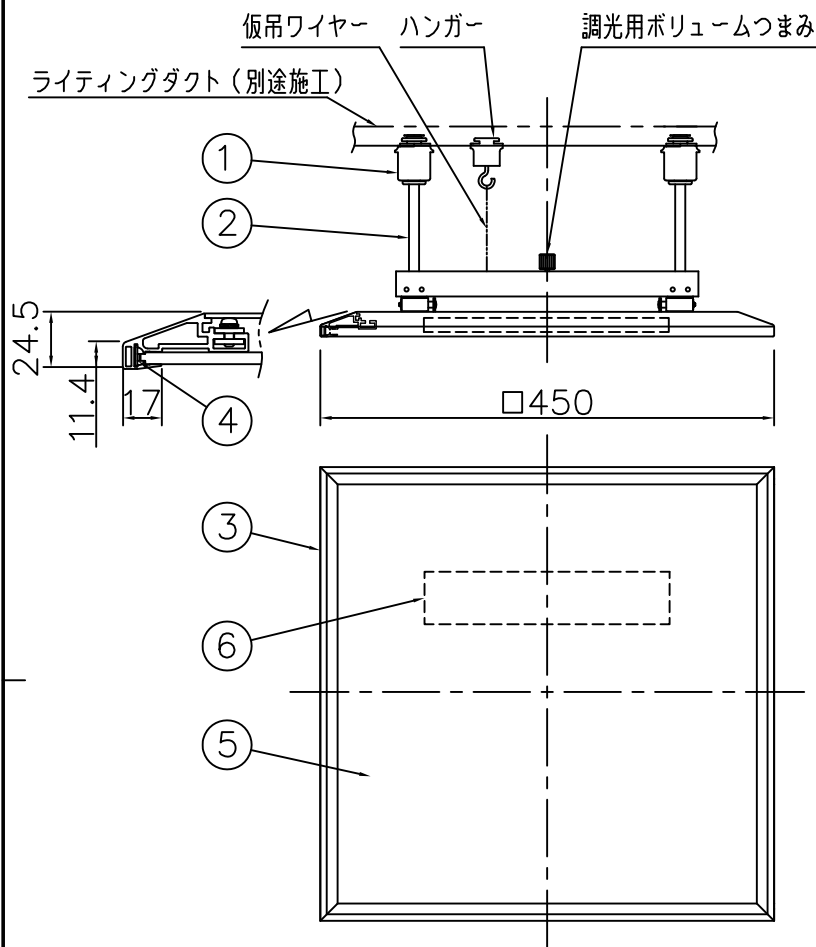

0.1 m以上

被照射面 (ドアの開閉範囲)
(家具などの可燃物)

- ・LEDにはバラつきがあり同一商品でも発光色、明るさが器具ごとに異なる事がございます。ご了承下さい。
- ・1回路当たりの最大接続台数は15台までです。
(定格15A配線器具ご使用時)

＜使用上のご注意＞

- ・他の電気機器からの影響による電源電圧の変動によりちらつく事があります。予めご了承下さい。

本体可動範囲

本体側面 詳細図

品名	色温度 (K)	演色評価数 (Ra)	定格電圧 (V)	周波数 (Hz)	入力電流 (A)	消費電力 (W)	定格光束 (lm)	固有エネルギー消費効率 (lm/W)
SD-4452-N	昼白色相当 (5000K)	82	100	50/60	0.4	40	4800	120.0
SD-4452-W	白色相当 (4000K)	82					4600	115.0
SD-4452-WW	温白色相当 (3500K)	82					4500	112.5

台数	記号

H29.11 訂正/H30.5 本体形状 変更/'19.9 訂正

照明器具の消費電力はJIS C 8105-3の試験方法による。

記号	部品名	材質	数量	仕上	特記	器具質量	検印	製造	件名
6	電源ユニット		1	0.74A-54V	100V専用	4.0 kg	福島	関根	件名
5	カバー	乳白ポリエチレン	1	(マット)	調光ボリューム (20~100%)				ランブ
4	LED基板		2	0.37A-20W					LED 40W×1 ダクトベース照明
3	本体	AD	1set	白色塗装					品名
2	パイプ	A D	2	白色					SD-4452-N/W/WW 受注品
1	ダクトプラグ	樹脂	2	白色					