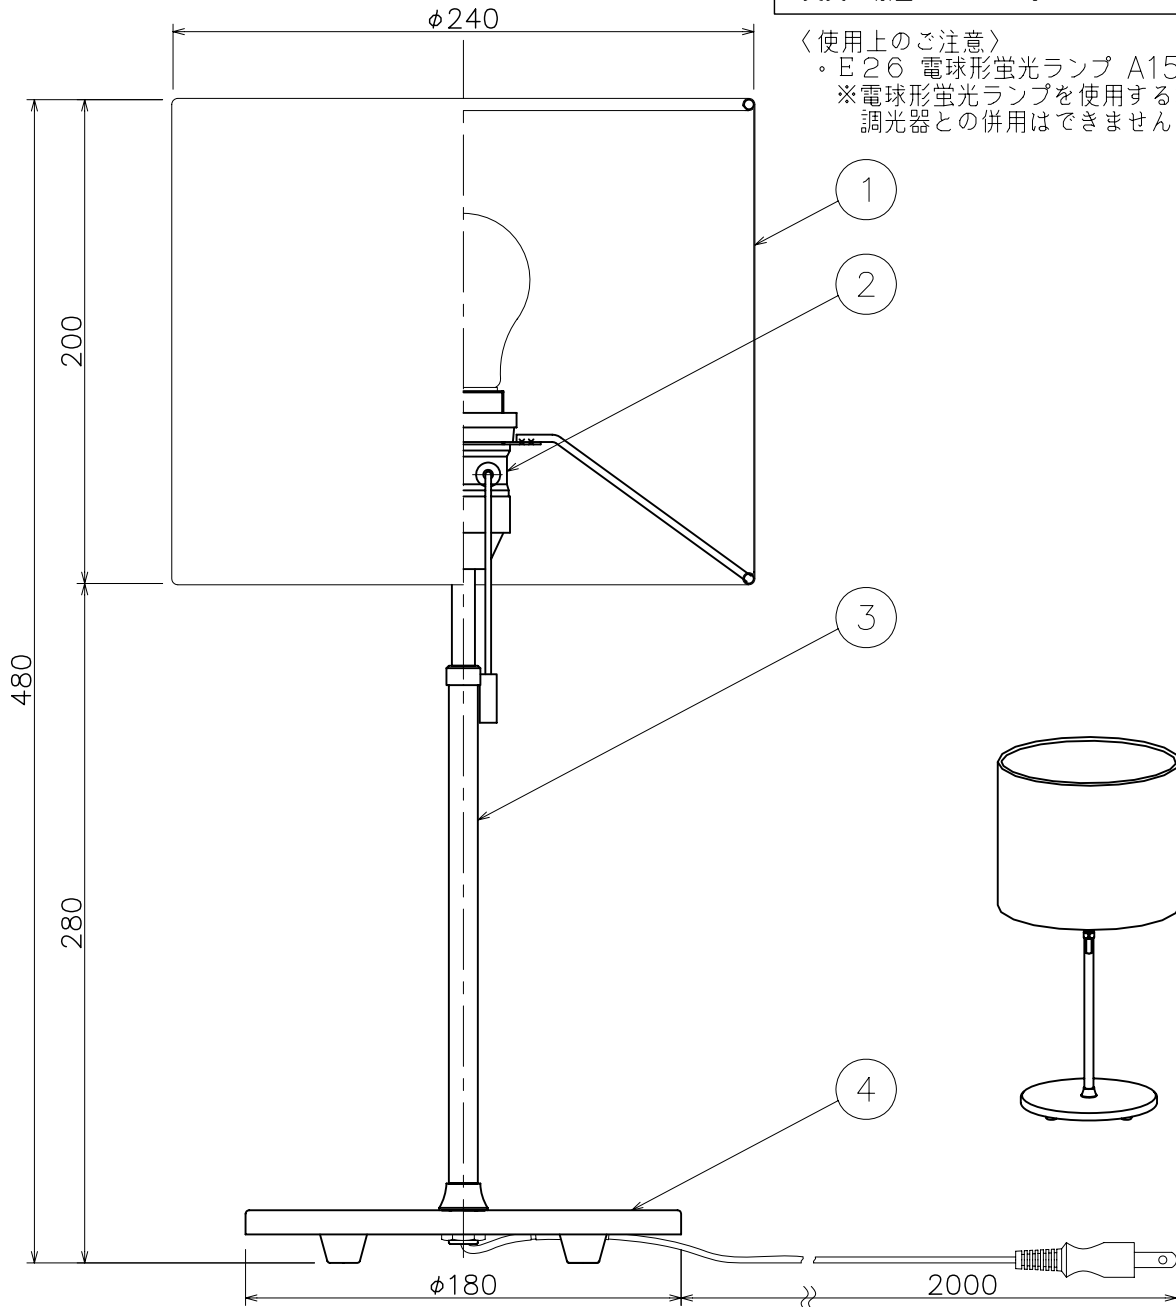

- E26 電球形蛍光灯ランプ A15形使用可能
※電球形蛍光灯ランプを使用する場合は
調光器との併用はできません。

適合セードはKT-4086(白色セード)
又はKT-4087(茶色セード)
プルスイッチ 60W→0

6					特記		件名
5					器具重量	2.2 kg	ランプ
4	ベース	SPC	1	シルバー色塗装	検印		E26 普通ランプ60W×1 スタンド
3	アーム	ST	1	シルバー色塗装	製図		品名
2	ソケット	PF	1	白色			T I - 4 1 1 2
1	セード	布	1	別売り部品	福島	久々宮	
記号	部品名	材質	数量	仕上			