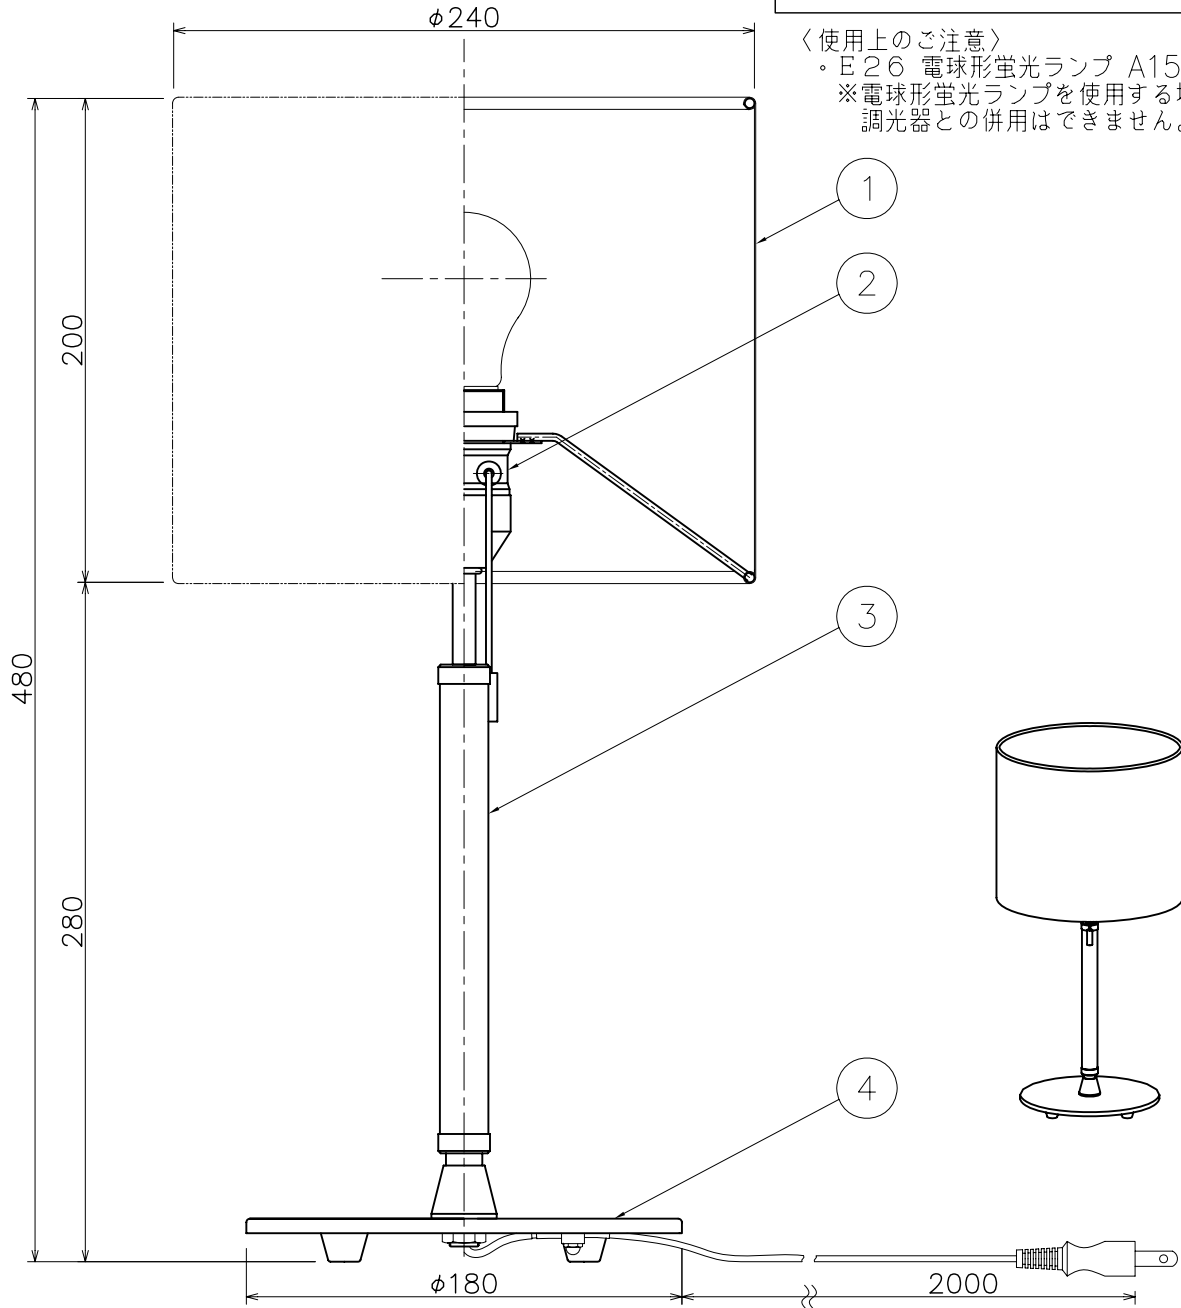

- ・E26 電球形蛍光灯 A15形使用可能
※電球形蛍光灯を使用する場合は
調光器との併用はできません。

適合セードはKT-4086 (白色セード)

又はKT-4087 (茶色セード)

プルスイッチ 60W→0

6					特記		件名
5					器具重量	1.6 kg	ランプ
4	ベース	SPC	1	シルバー色塗装	検印		E26 普通ランプ60W×1 スタンド
3	支柱	木	1	ダークオーク塗装	製図		品名
2	ソケット	PF	1	白色	福島	久々宮	T I - 4 1 1 4
1	セード	布	1	別売り部品			
記号	部品名	材質	数量	仕上			