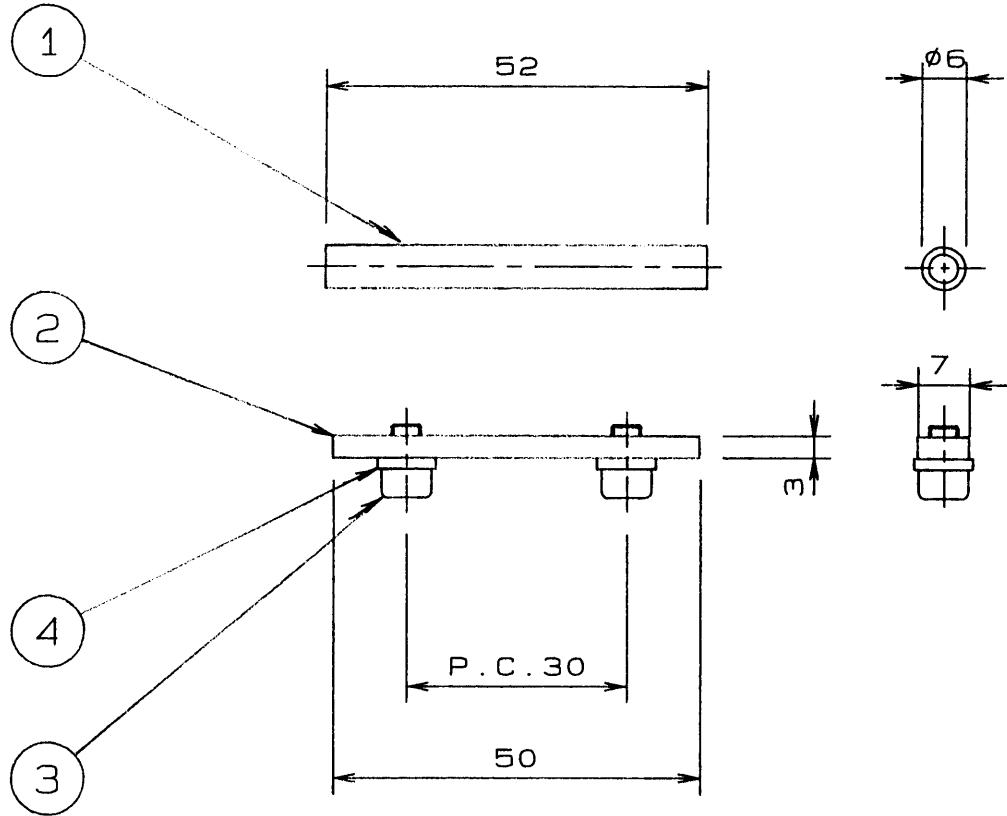

来 歴			
①			
②			
③			
④			
⑤			
⑥			

6					重量 20 g	縮尺 1 / 1	件名
5							品番 ライトライトカップ・リンク'
4	外歯付きワッシャー		2		第3角法	日付 940802	品番 TG-173
3	六角穴つきネジ		2	M4x6	承認	検図 	
2	通電ヒースA	APt3.0	1				
1	通電ヒースB	BSBM	1	<small>多色線チューブ 付</small>	作図 清末	設計	
記号	部 品 名	材 質	個 数	仕 上			 yamada