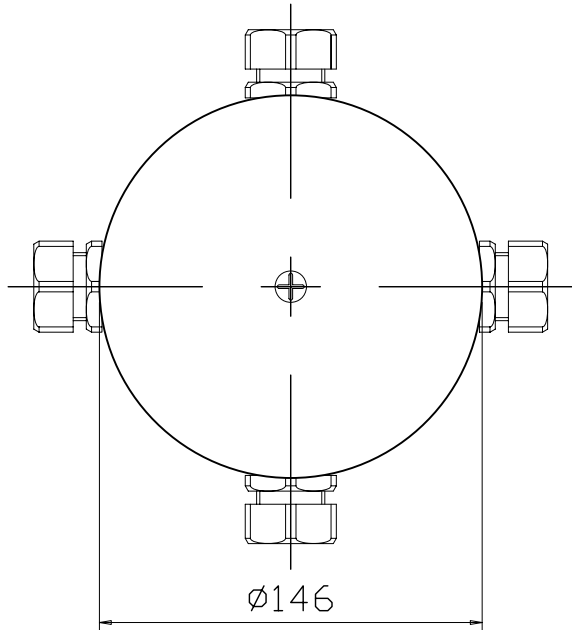

改良のため予告なく1部仕様を変更する場合がありますので御容赦願います。

**⚠ 安全に関するご注意**

- ・防雨型結線ボックスです。  
浴室などの湿気の多い場所では使用しないでください。  
また、雨水が地表にたまる場所や、雪で器具が埋没する場所では使用しないでください。  
絶縁不良に因る感電、火災の原因になります。
- ・人が容易に触れる恐れのある場所には設置しないでください。  
感電事故、火傷の原因となる場合があります。

〈使用上のご注意〉

◎電源線は、キャブタイヤケーブル3芯φ14.0～φ16.0まで使用できます。

◎ブッシングは3種類同梱していますので、使用ケーブルに合わせて使用ください。

ケーブル外径・個数	使用するブッシング
φ14.0～16.0 (電源ケーブル用:1個)	☉ 穴の大きいタイプ
φ9.1～10.5 (分岐ケーブル用:3個)	☺ 穴の小さいタイプ
送り配線をしない場合 (2個)	☐ 穴のないタイプ

H23.11 注記訂正  
H14.2 スパイク寸法、材質変更

6					特記	防雨型	件名	
5							器具重量	1.1 kg
4	コネクター	樹脂	4		検印	製図		
3	スパイク	ADC	1	黑色塗装			小山	小林
2	天蓋	SUS t1.5	1	黑色塗装				
1	本体	ADC	1	黑色塗装				
部番	部品名	材質	数量	仕上				