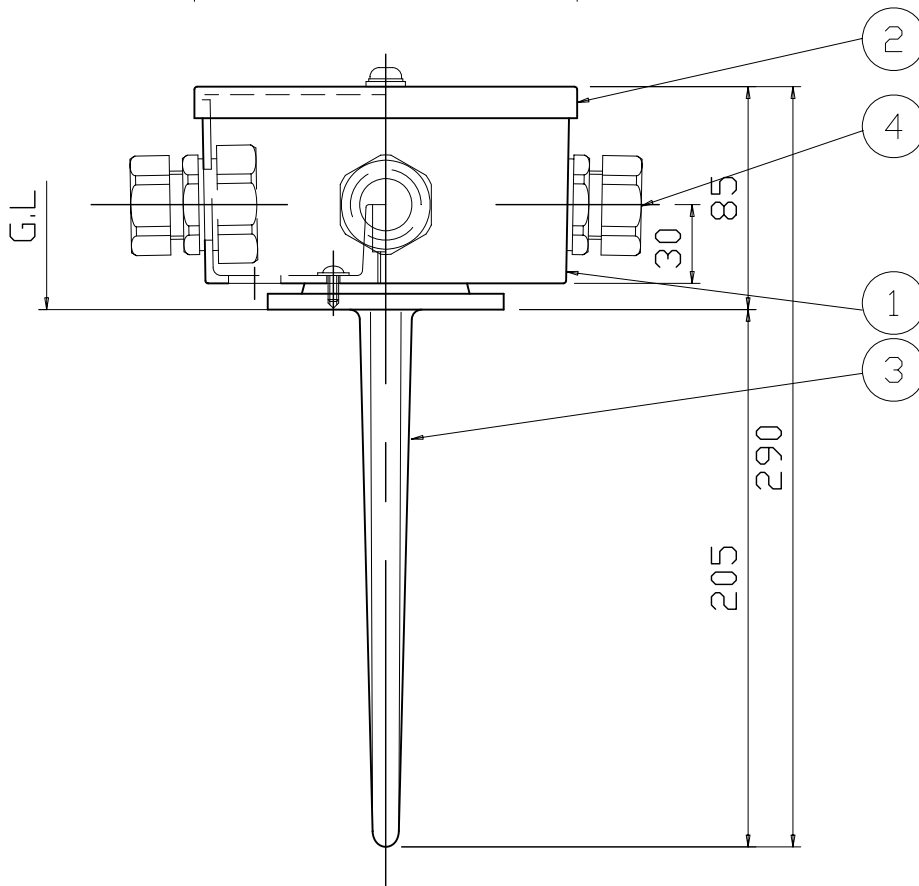

改良のため予告なく1部仕様を変更する場合がありますので御容赦願います。

**⚠ 安全に関するご注意**

- ・防雨型結線ボックスです。  
浴室などの湿気の多い場所では使用しないでください。  
また、雨水が地表にたまる場所や、雪で器具が埋没する場所では使用しないでください。  
絶縁不良に因る感電、火災の原因になります。
- ・人が容易に触れる恐れのある場所には設置しないでください。  
感電事故、火傷の原因となる場合があります。

〈使用上のご注意〉

◎電源線は、キャブタイヤケーブル3芯φ14.0～φ16.0まで使用できます。

◎ブッシングは3種類同梱していますので、使用ケーブルに合わせて使用ください。

ケーブル外径・個数	使用するブッシング
φ14.0～16.0 (電源ケーブル用:1個)	☉ 穴の大きいタイプ
φ9.1～10.5 (分岐ケーブル用:3個)	☺ 穴の小さいタイプ
送り配線をしない場合 (2個)	☐ 穴のないタイプ

H23.11 注記訂正  
H14.2 スパイク寸法、材質変更

6					特記	防雨型	件名	
5							器具重量	1.1 kg
4	コネクター	樹脂	4		検印	製図		
3	スパイク	ADC	1	黑色塗装			小山	小林
2	天蓋	SUS t1.5	1	黑色塗装				
1	本体	ADC	1	黑色塗装				
部番	部品名	材質	数量	仕上				