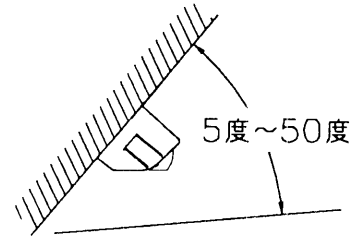

改良の為予告なく1部仕様を変更する場合がありますので御容赦願います。

△ 安全に関するご注意

- 一般屋内用器具です。
屋外や、水気・湿気のある所では使用しないでください。
絶縁不良による感電の原因となります。
- 傾斜天井面取付け専用アダプターです。
傾斜天井5度～50度の範囲での取付けが可能です。
指定外取付けは、落下・絶縁不良による感電火災の原因となります。

50度を超える傾斜天井には取付けないでください。

<使用上のご注意>

- 使用器具の重量は、5Kg以下としてください。
- 合計容量は、6A(600W)以内で使用して下さい。

6					特記	適応ケーブル線径 Cu線径φ1.6～φ2.0	件名	
5					器具重量	0.2 kg	品名	傾斜天井取付用引掛シーリングアダプター
4					検印	製図	品番	TG-204
3	取付板	SPC	1	クロメートメッキ	山岸	山岸	yamada	
2	カバー	ABS樹脂	1	オフホワイト				
1	本体	ユリア樹脂	1	オフホワイト				
記号	部品名	材質	数量	仕上				