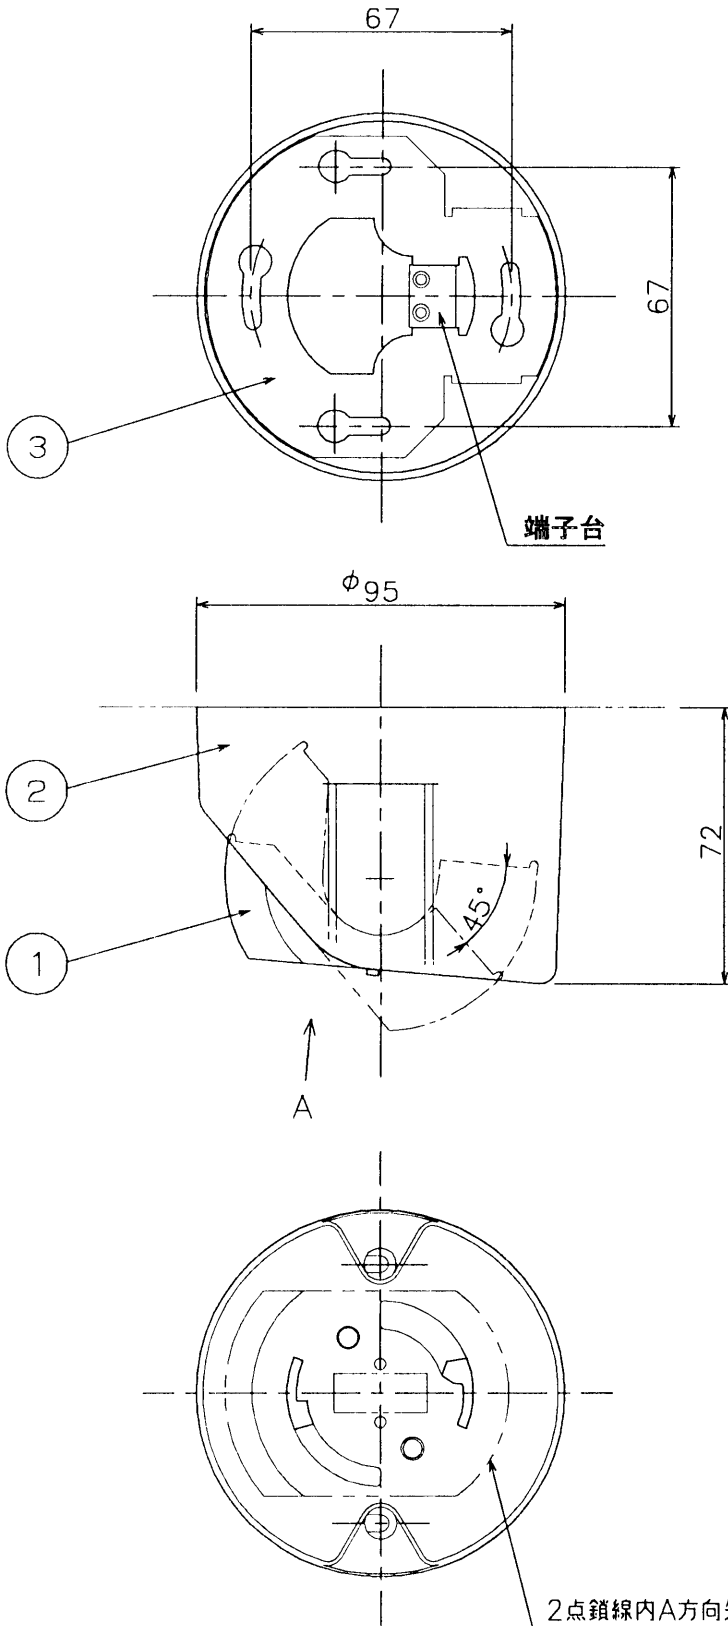

改良の為予告なく1部仕様を変更する場合がありますので御容赦願います。

△ 安全に関するご注意

- 一般屋内用器具です。
屋外や、水気・湿気のある所では使用しないでください。
絶縁不良による感電の原因となります。
- 傾斜天井面取付け専用アダプターです。
傾斜天井5度～50度の範囲での取付けが可能です。
指定外取付けは、落下・絶縁不良による感電火災の原因となります。

50度を超える傾斜天井には取付けないでください。

<使用上のご注意>

- 使用器具の重量は、5Kg以下としてください。
- 合計容量は、6A(600W)以内で使用して下さい。

6					特記	適応ケーブル線径 Cu線径φ1.6～φ2.0	件名	
5					器具重量	0.2 kg	品名	傾斜天井取付用引掛シーリングアダプター
4					検印	製図	品番	TG-204
3	取付板	SPC	1	クロメートメッキ	山岸	山岸	yamada	
2	カバー	ABS樹脂	1	オフホワイト				
1	本体	ユリア樹脂	1	オフホワイト				
記号	部品名	材質	数量	仕上				