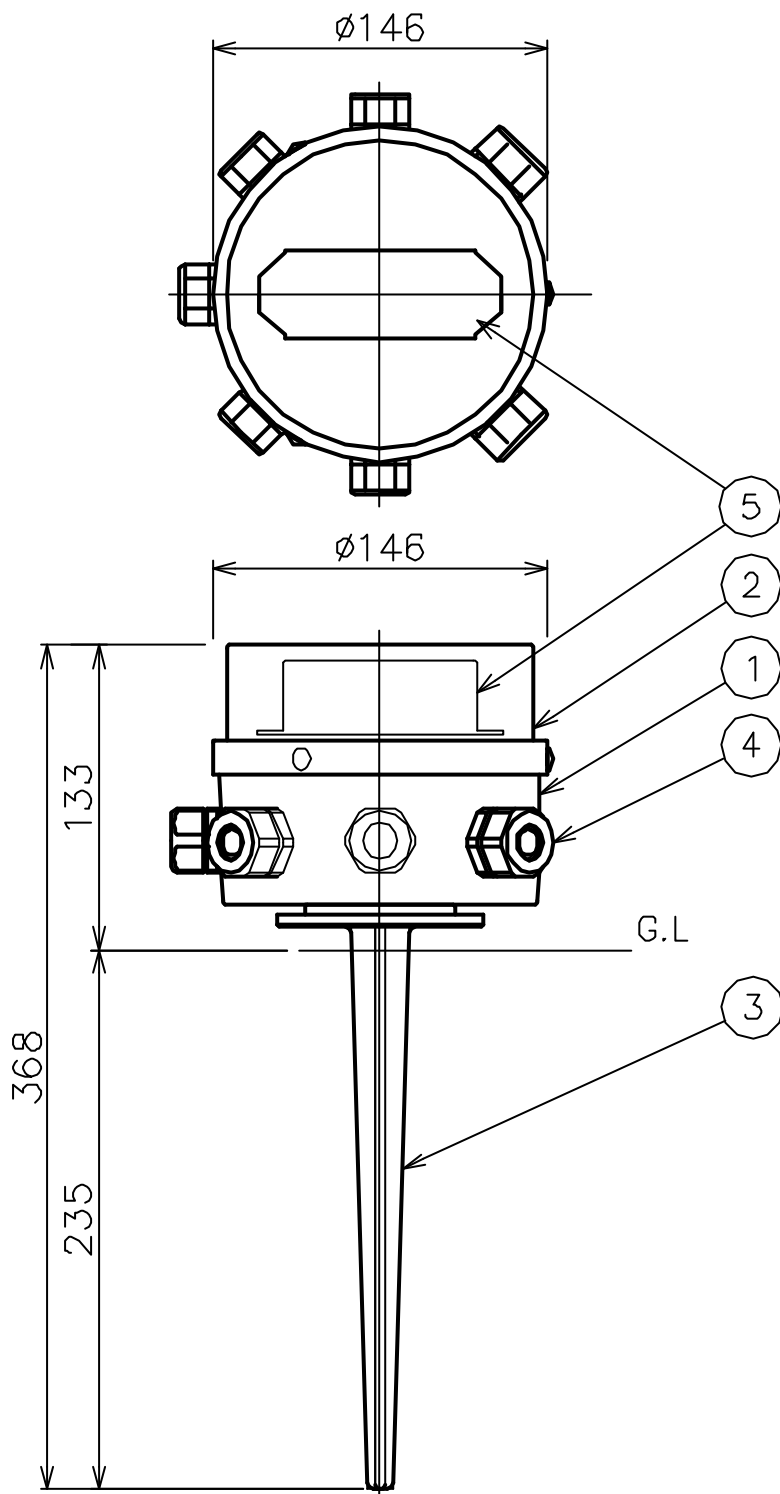

改良の為予告なく1部仕様を変更する場合がありますので御容赦願います。

**▲ 安全に関するご注意**

- 防雨型器具です。  
浴室など湿気が多い場所では使用しないでください。  
絶縁不良による感電・火災の原因となります。
- 不安定な場所・冠水/水没する恐れのある場所には取り付けないでください。  
落下・絶縁不良による感電・火災の原因となります。

**[ご使用上のご注意]**

- ※この器具はDC4.6V点灯LED器具専用です。  
最大5灯まで接続可能です。
- ※調光器との併用はしないでください。
- ※電源線は、3芯キャブタイヤケーブル  
φ10.5~φ13.0 (2PNCT) 専用です。

6					特記	防雨型	件名	
5	トランス		1	DC4.6V出力	器具質量	1.3 kg	ランプ	DC4.6V2~9wトランス内蔵
4	コネクターA・B	樹脂	2+5	2PNCT用(黒)/VCTF用(灰)			品名	TG-252
3	スパイク	ADC	1	黒色塗装	検印	製図		
2	カバー	SUS	1	黒色塗装	小山	設楽		
1	本体	ADC	1set	黒色塗装				
記号	部品名	材質	数量	仕上				