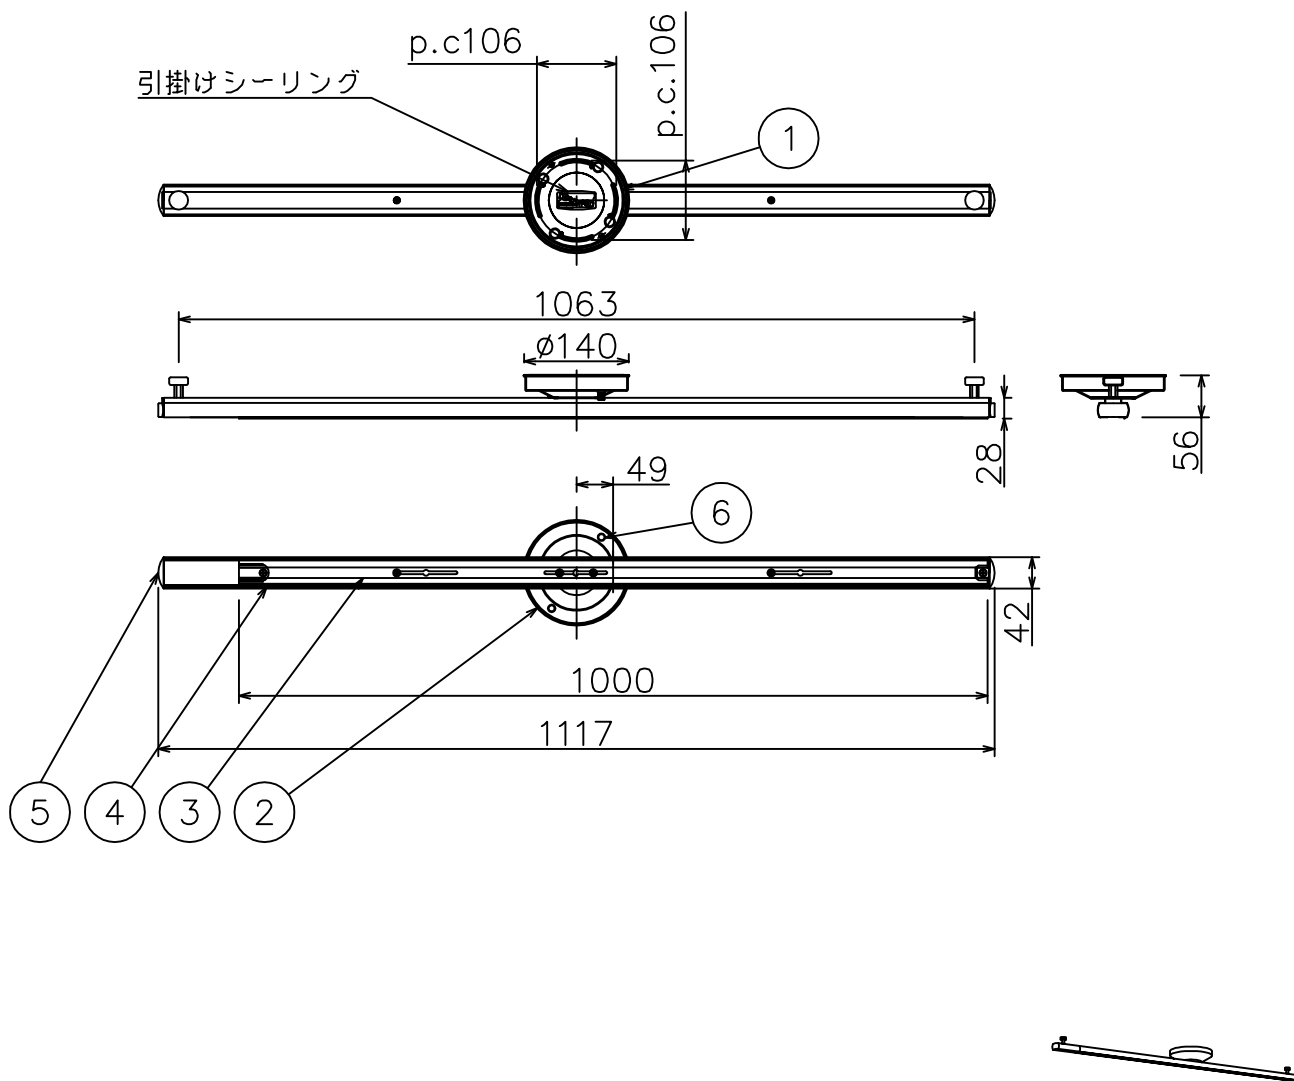

改良の為予告なく1部仕様を変更する場合がありますので御容赦願います。

<使用上のご注意>

- 5.0kgまで取付可能(片側2.5kgまで)
- 100V専用 600W(6A)まで使用可能
- 調光器と併用の場合、蛍光灯の使用不可
- リーラーペンダントは取付不可
- プルスイッチペンダントは取付不可
- 天井面にダクト安定用部品の痕が残ることがあります。ご了承ください。

⚠安全に関するご注意

- 一般屋内用器具です。
屋外や水気、湿気のある所では使用しないでください。
絶縁不良による感電の原因となります。
- 天井面取付け専用器具です。
傾斜天井には取付けないでください。
指定外取付けは、落下の原因となります。

6	固定ナット	BSBM	2	ニッケルクロームメッキ	特記	耳付き埋め込み ローゼット専用	件名	ランプ	ライティングダクト
5	キャップ	ABS	2	シルバー塗装					
4	カバー	Al	1	シルバー塗装	器具質量	1.4 kg	品名	TG-255	
3	ダクトレール	樹脂	1	l=1000					
2	本体	SPC	1	シルバー塗装	検印	製図			
1	取付板	SPC	1	ユニクロ	小峰	久々宮			
記号	部品名	材質	数量	仕上					