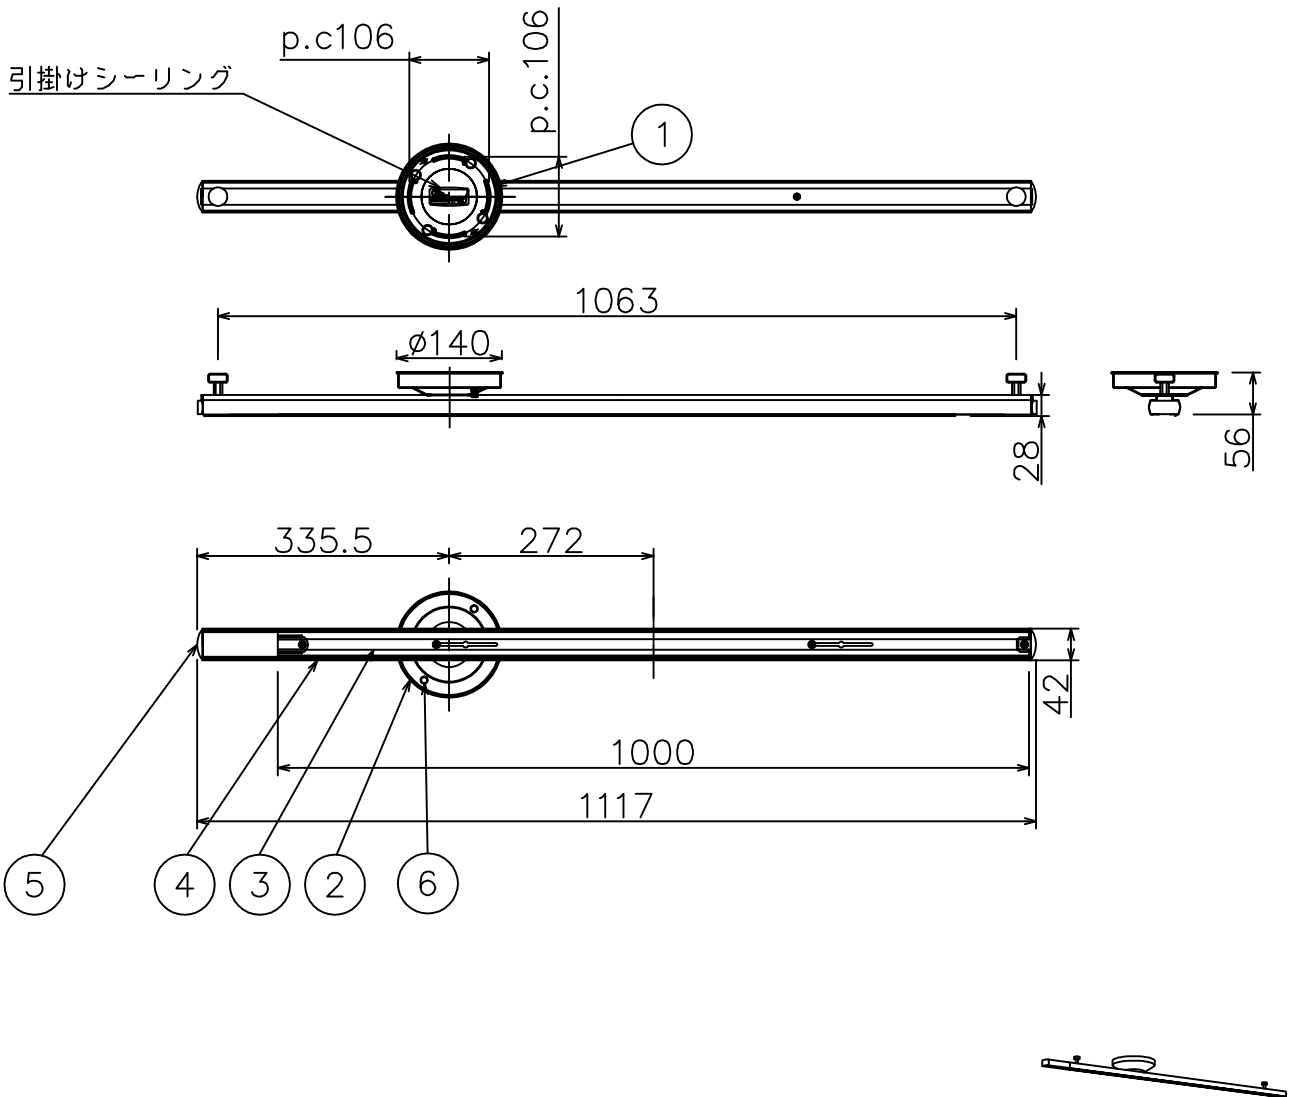

改良の為予告なく1部仕様を変更する場合がありますので御容赦願います。

<使用上のご注意>

- ・5.0kgまで取付可能(片側2.5kgまで)
- ・100V専用 600W(6A)まで使用可能
- ・調光器と併用の場合、蛍光灯の使用不可
- ・リーラーペンダントは取付不可
- ・プルスイッチペンダントは取付不可
- ・天井面にダクト安定用部品の痕が残ることがあります。ご了承ください。

▲安全に関するご注意

- ・一般屋内用器具です。  
屋外や水気、湿気のある所では使用しないでください。  
絶縁不良による感電の原因となります。
- ・天井面取付け専用器具です。  
傾斜天井には取付けないでください。  
指定外取付け、落下の原因となります。

6	固定ナット	BSBM	2	ニッケルクロームメッキ	特記	耳付き埋め込み ローゼット専用	件名	ランプ	ライティングダクト
5	キャップ	ABS	2	シルバー塗装					
4	カバー	Al	1	シルバー塗装	器具質量	1.4 kg	品名	TG-256	
3	ダクトレール	樹脂	1	l=1000					
2	本体	SPC	1	シルバー塗装	検印	製図	yamada		
1	取付板	SPC	1	ユニクロ	小峰	久々宮			
記号	部品名	材質	数量	仕上					