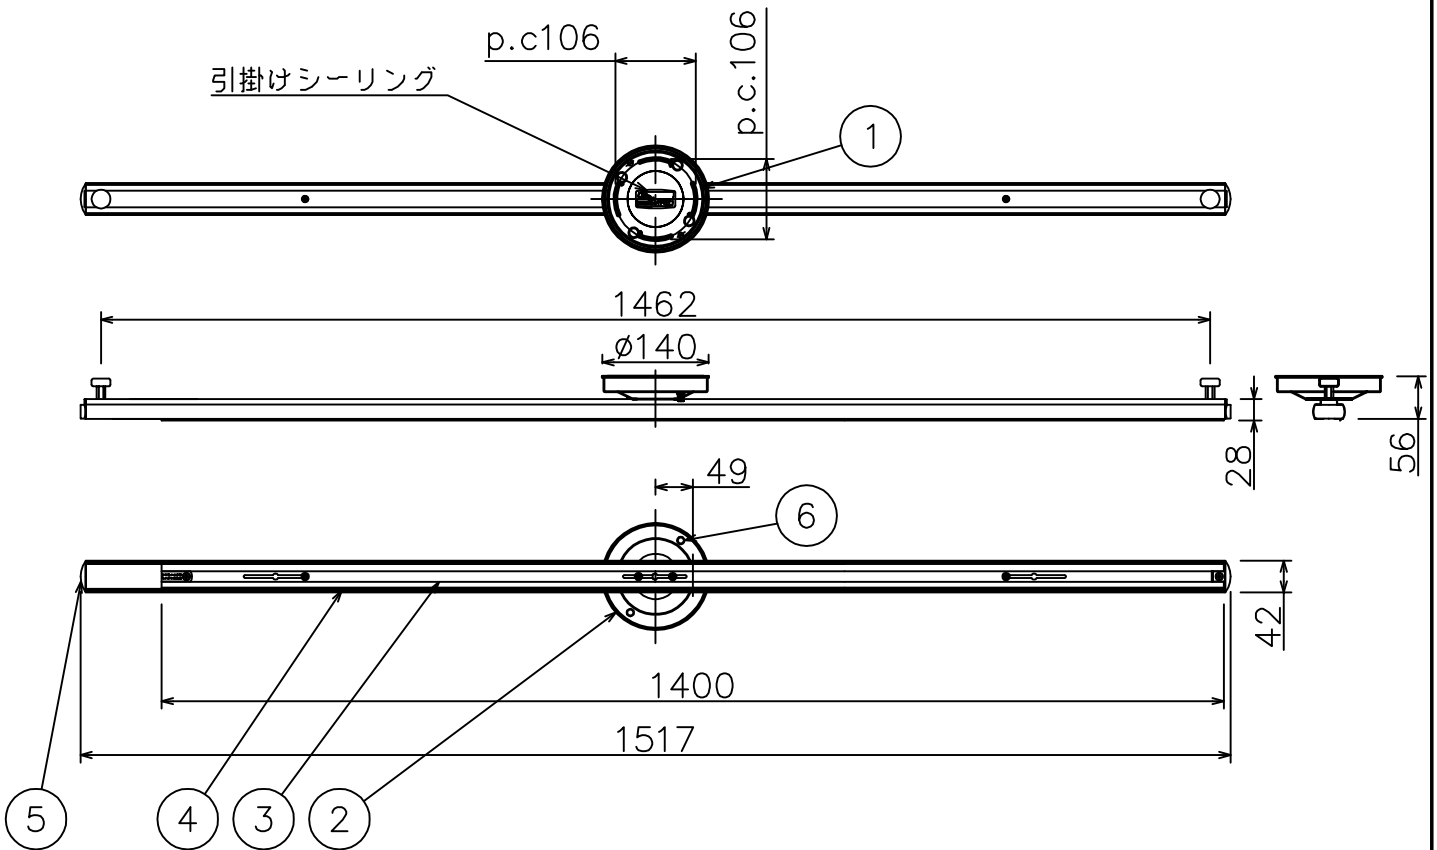

改良の為予告なく1部仕様を変更する場合がありますので御容赦願います。

<使用上のご注意>

- ・5.0kgまで取付可能(片側2.5kgまで)
- ・100V専用 600W(6A)まで使用可能
- ・調光器と併用の場合、蛍光ランプの使用不可
- ・リレーペンダントは取付不可
- ・プルスイッチペンダントは取付不可
- ・天井面にダクト安定用部品の痕が残ることがあります。ご了承ください。

⚠安全に関するご注意

- ・一般屋内用器具です。
屋外や水気、湿気のある所では使用しないでください。
絶縁不良による感電の原因となります。
- ・天井面取付専用器具です。
傾斜天井には取付けないでください。
指定外取付は、落下の原因となります。

6	固定ナット	BSBM	2	ニッケルクロームメッキ	特記	耳付き埋め込み ローゼット専用	件名	ランプ	ライティングダクト
5	キャップ	ABS	2	シルバー塗装					
4	カバー	Al	1	シルバー塗装	器具質量	1.9 kg	品名	TG-257	
3	ダクトレール	樹脂	1	l=1400					
2	本体	SPC	1	シルバー塗装	検印	製図			
1	取付板	SPC	1	ユニクロ	小峰	久々宮			
記号	部品名	材質	数量	仕上					