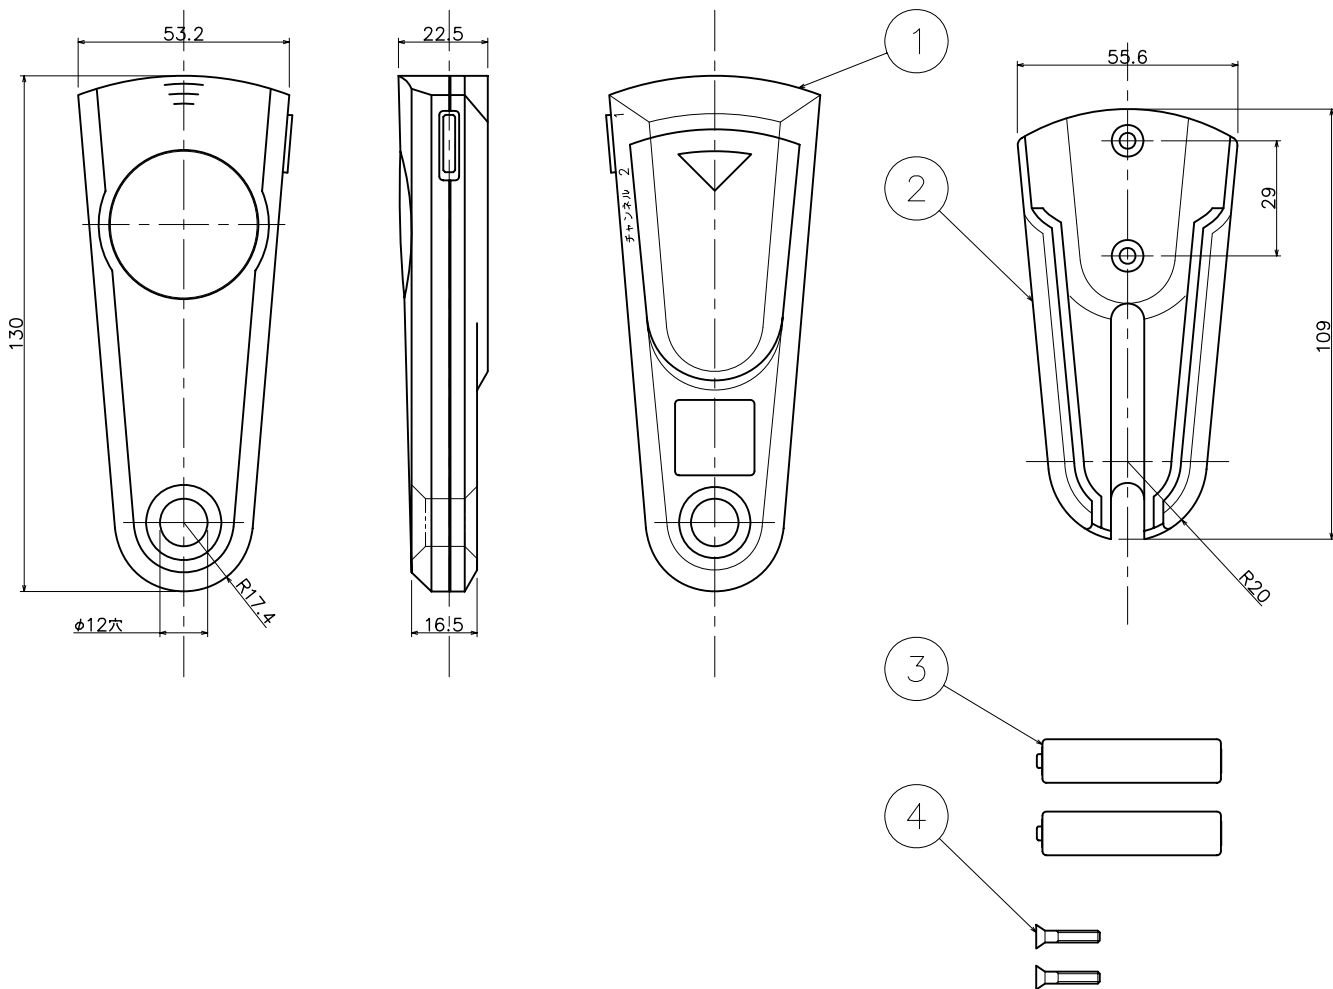

改良の為予告なく1部仕様を変更する場合がありますので御容赦願います。

**⚠安全に関するご注意**

- ・一般屋内用器具です。  
屋外や水気、湿気のある所では使用しないでください。  
絶縁不良による感電の原因となります。

6					特記	単三乾電池 2本使用	件名	
5					器具重量	0.1 kg	ランプ	
4	ビス		2		検印		簡単リモコン	
3	単四乾電池		2		製  図		品名	TG-284
2	ケース	ABS	1		福島	久々宮		
1	本体	ABS	1					
記号	部 品 名	材 質	数 量	仕 上				