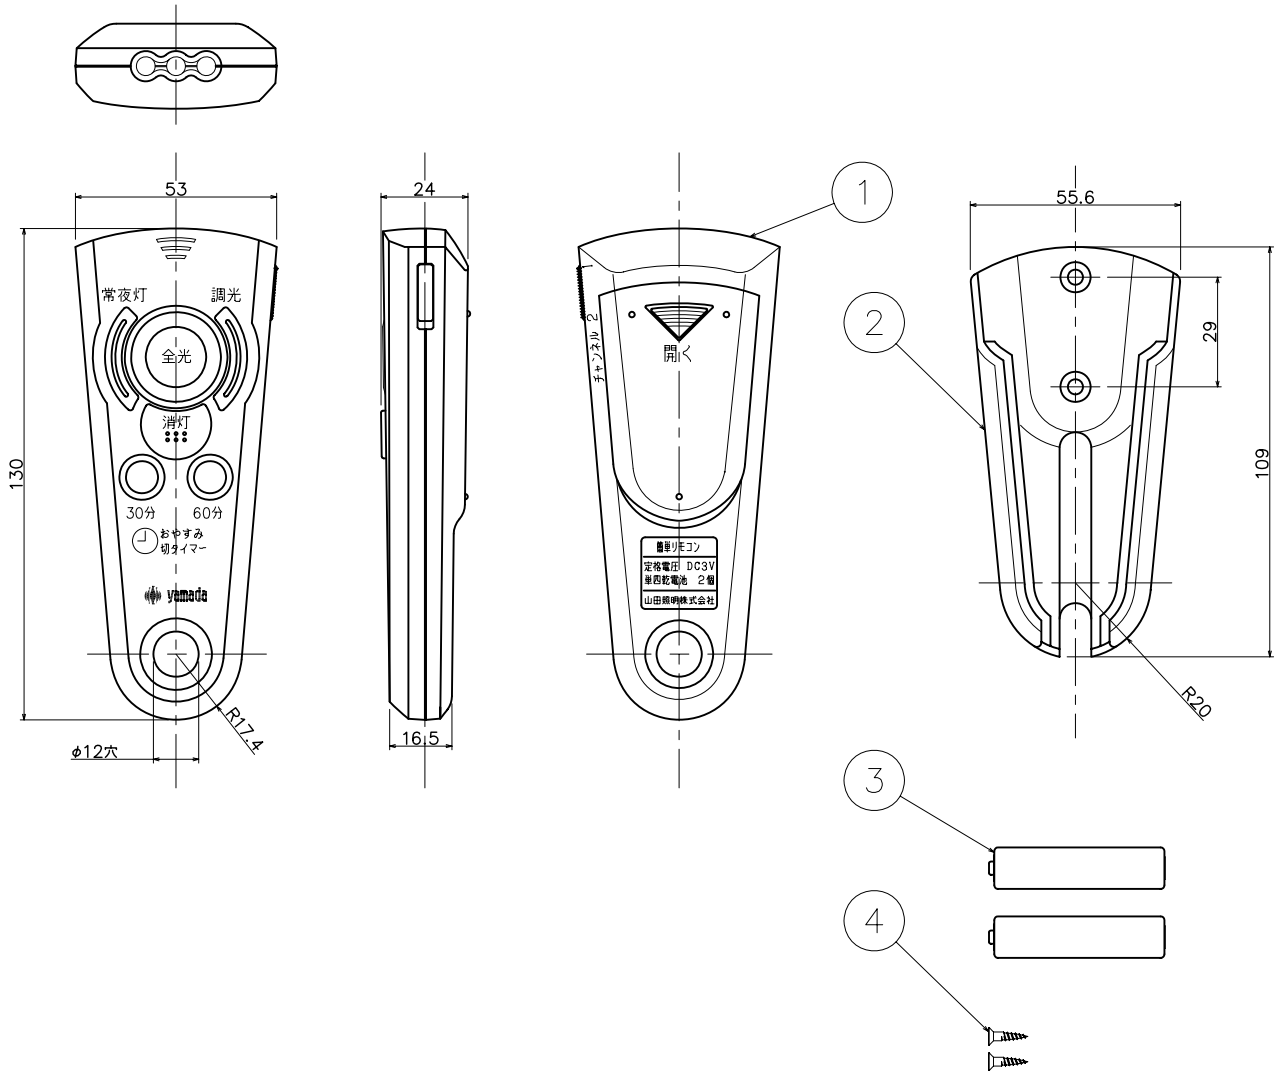

改良の為予告なく1部仕様を変更する場合がありますので御容赦願います。

⚠安全に関するご注意

- ・一般屋内用器具です。
屋外や水気、湿気のある所では使用しないでください。
絶縁不良による感電の原因となります。

6					特記	単四乾電池 2本使用	件名		
5					器具重量	0.1 kg	名称	おやすみリモコン	
4	ビス		2	皿木ねじ	検印	製図	品名	TG-298	
3	単四乾電池		2		福島	久々宮			
2	リモコンホルダー	ABS	1	グレー					
1	本体	ABS	1	グレー					
記号	部品名	材質	数量	仕上					