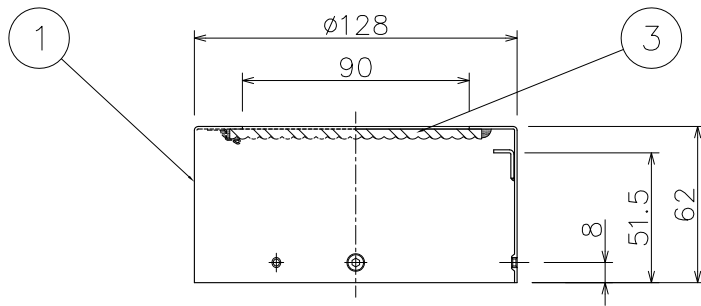

改良の為予告なく1部仕様を変更する場合がありますので御容赦願います。

適合器具 (LEDスポット専用とする。)	
フランジタイプ	スパイクタイプ
AD-2432-N/L	AD-2434-N/L
AD-2433-N/L	AD-2435-N/L

 安全に関するご注意
<ul style="list-style-type: none"> 適合器具以外は取り付けません。 適合器具(別売品)をご用意ください。

(使用上のご注意)

※腐食環境(温泉地、塩害地など)には使用できません。

6					特記	オプションパーツ	件名	
5							品名	φ120LEDスポットライト用オプションフード
4					器具質量	0.3 kg	品番	TG-377
3	スプレットレンズ	アクリル	1	透明	検印	製図		
2	六角穴付ボルト	SUS M4X18	3	黒染め				
1	フード	SUS	1	ダークグレーメタリック塗装	福島	中村		
記号	部品名	材質	数量	仕上				