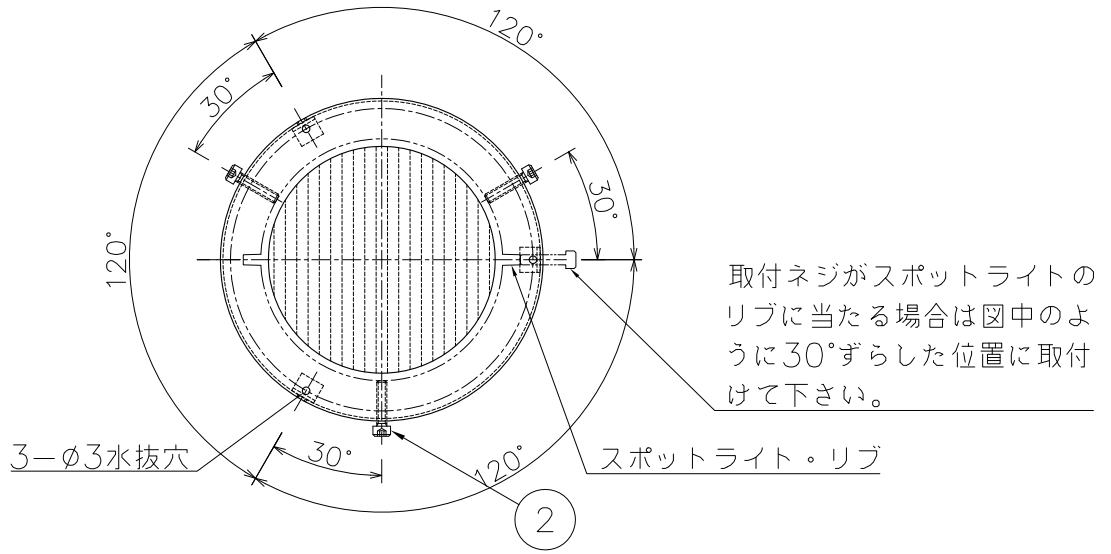

改良の為予告なく1部仕様を変更する場合がありますので御容赦願います。

適合器具 (LEDスポット専用とする。)	
フランジタイプ	スパイクタイプ
AD-2432-N/L	AD-2434-N/L
AD-2433-N/L	AD-2435-N/L

 安全に関するご注意
<ul style="list-style-type: none"> 適合器具以外は取り付けません。 適合器具(別売品)をご用意ください。

(使用上のご注意)

※腐食環境(温泉地、塩害地など)には使用できません。

6					特記	オプションパーツ	件名	
5							品名	φ120LEDスポットライト用オプションフード
4					器具質量	0.3 kg	品番	TG-377
3	スプレットレンズ	アクリル	1	透明	検印	製図		
2	六角穴付ボルト	SUS M4X18	3	黒染め				
1	フード	SUS	1	ダークグレーメタリック塗装	福島	中村		
記号	部品名	材質	数量	仕上				