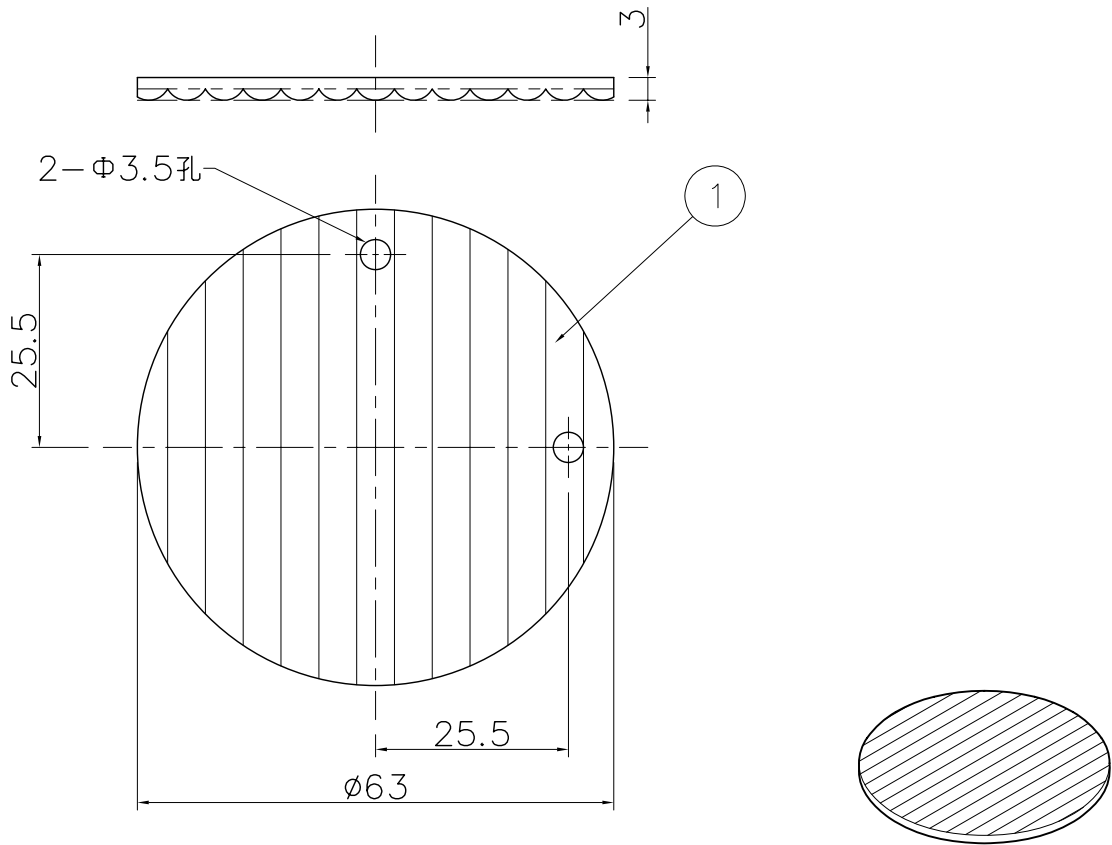

改良の為予告なく1部仕様を変更する場合がありますので御容赦願います。

適合器具	
AD-2650-N/L	AD-2651-N/L

⚠ 安全に関するご注意
<ul style="list-style-type: none"> <li>適合器具以外は取り付けません。</li> <li>適合器具(別売品)をご用意ください。</li> </ul>

6					特記	オプションパーツ	件名	
5					器具質量	0.1 kg	ランプ	
4					検印	製図	品名	TG-392
3					福島	開部	yamada	
2								
1	スプレッドレンズ	アクリル t3.0	1	リブ入り・クリア(生地)				
記号	部品名	材質	数量	仕上				