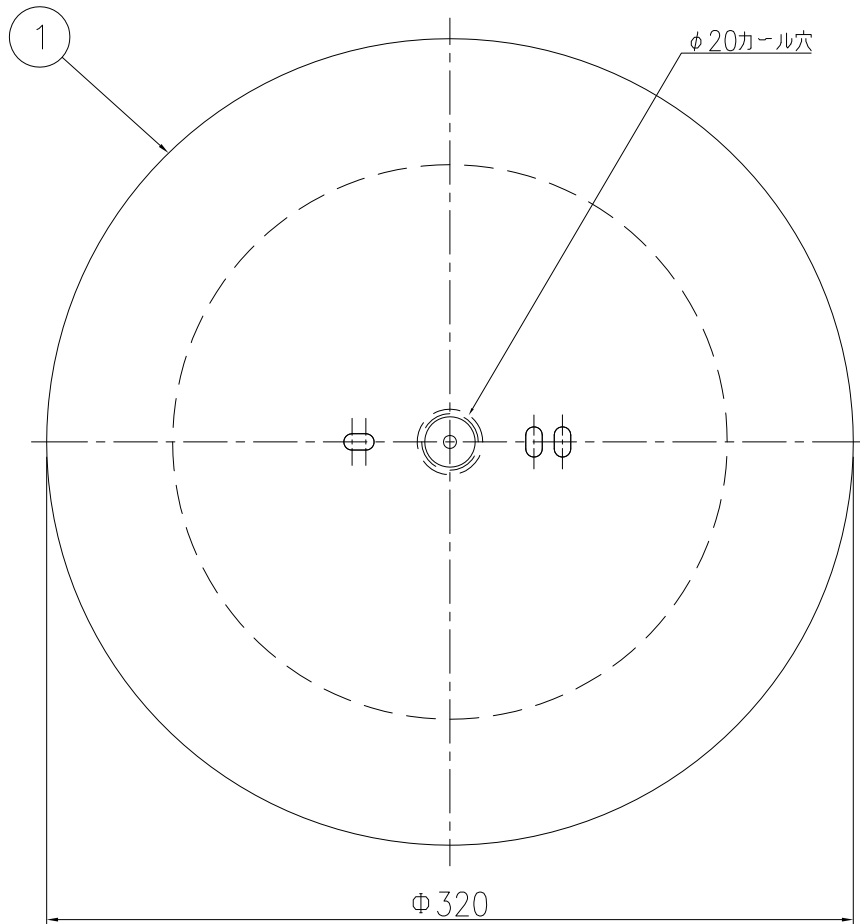

<使用に関するご注意>

- 取付板とLED照明器具の枠の色及びつや感に違いが出る場合があります。ご了承ください。

対応機種品名（別売品）

AD-2561-N/L
AD-2677-N/L
AD-2678-N/L
YLD-9045-N/L
YLD-9046-N/L

EPT単気泡パッキン t2.0

適合器具（別売品）

取付ピッチ（背面図）

H27.05 対応機種訂正
H26.06 取付孔修正