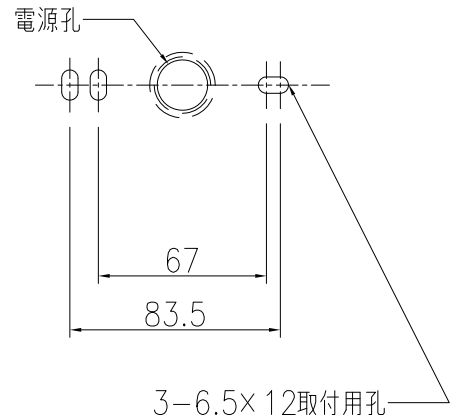

<使用に関するご注意>

- 取付板とLED照明器具の枠の色及びつや感に違いが出る場合があります。ご了承ください。

対応機種品名（別売品）

AD-2561-N/L
AD-2677-N/L
AD-2678-N/L
YLD-9045-N/L
YLD-9046-N/L

EPT単気泡パッキン t2.0

適合器具（別売品）

取付ピッチ（背面図）

H27.05 対応機種訂正
H26.06 取付孔修正