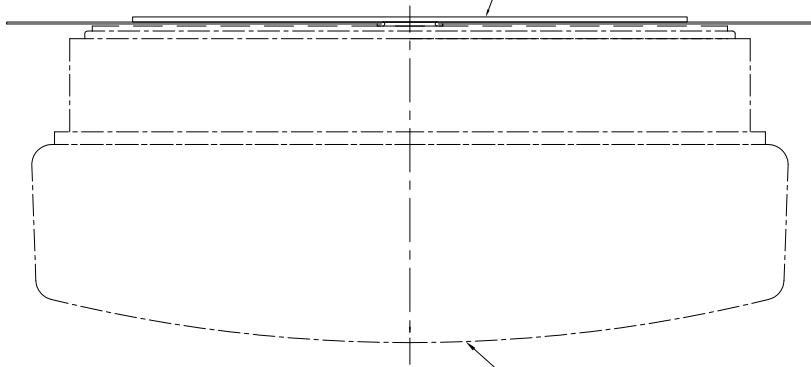

改良の為予告なく1部仕様を変更する場合がありますので御容赦願います。

⚠安全に関するご注意

- 凹凸のある面には取り付けないでください。防水性が損なわれ、感電や漏電事故の原因となります。
- 腐食性の強い蒸気が発生する場所では使用しないでください。サビ、変色の原因となります。
- サウナへの使用
器具の破壊による怪我や漏電、感電事故の原因となります。

<施工上のご注意>

- このリニューアルプレートは適合LED照明器具（別売品）以外は取り付けません。

<使用に関するご注意>

- 取付板とLED照明器具の枠の色及びつや感に違いが出る場合があります。ご了承ください。

対応機種品名（別売品）

AD-2561-N/L
AD-2677-N/L
AD-2678-N/L
YLD-9045-N/L
YLD-9046-N/L

EPT単気泡パッキン t2.0

適合器具（別売品）

取付ピッチ（背面図）

H27.05 対応機種訂正
H26.06 取付孔修正