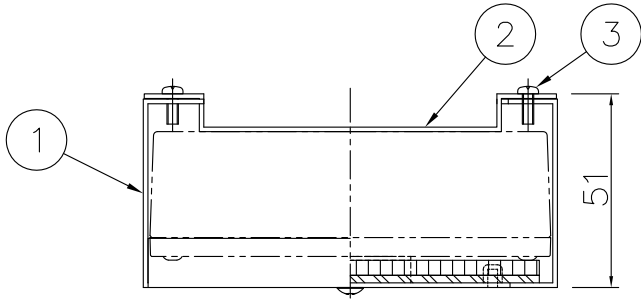

改良の為予告なく一部仕様を変更する場合がありますので御容赦願います。

適合器具

AD-2652-L AD-2653-L

⚠ 安全に関するご注意

- ・適合器具以外は取り付けません。
適合器具(別売品)をご用意ください。

(使用上のご注意)

※腐食環境(温泉地、塩害地など)には使用できません。

6	ハニカムルーバー	アルミ	1	黒色塗装	特記	件名	ランブ	
5	前面カバー	アクリル	1	クリア				器具質量
4	オプション取付板	SUS	1	黒色塗装	検印	製図	スポットライト用オプションフード	
3	取付ネジ	SUS M3	2	黒				福島
2	留具	SUS	1	黒色塗装	yamada			
1	枠	SUS	1	黒色塗装				
記号	部品名	材質	数量	仕上				