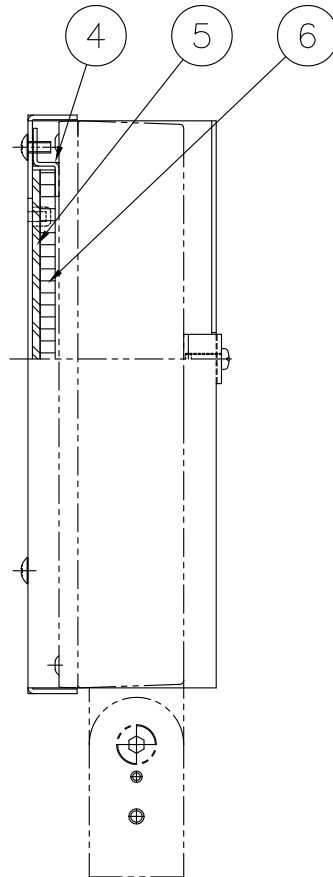

改良の為予告なく一部仕様を変更する場合がありますので御容赦願います。

適合器具

AD-2652-L AD-2653-L

⚠ 安全に関するご注意

- ・適合器具以外は取り付けません。
適合器具(別売品)をご用意ください。

(使用上のご注意)

※腐食環境(温泉地、塩害地など)には使用できません。

6	ハニカムルーバー	アルミ	1	黒色塗装	特記	件名	ランブ	
5	前面カバー	アクリル	1	クリア				器具質量
4	オプション取付板	SUS	1	黒色塗装	検印	製図	スポットライト用オプションフード	
3	取付ネジ	SUS M3	2	黒				福島
2	留具	SUS	1	黒色塗装	yamada			
1	枠	SUS	1	黒色塗装				
記号	部品名	材質	数量	仕上				