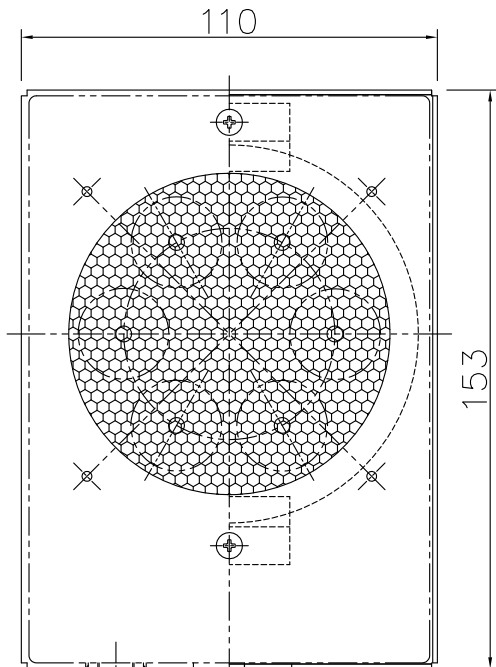

改良の為予告なく一部仕様を変更する場合がありますので御容赦願います。

適合器具

AD-2652-L AD-2653-L

⚠ 安全に関するご注意

- ・適合器具以外は取り付けません。
適合器具(別売品)をご用意ください。

(使用上のご注意)

※腐食環境(温泉地、塩害地など)には使用できません。

6	ハニカムルーバー	アルミ	1	黒色塗装	特記	件名	ランブ	
5	前面カバー	アクリル	1	クリア				器具質量
4	オプション取付板	SUS	1	黒色塗装	検印	製図	スポットライト用オプションフード	
3	取付ネジ	SUS M3	2	黒				福島
2	留具	SUS	1	黒色塗装	yamada			
1	枠	SUS	1	黒色塗装				
記号	部品名	材質	数量	仕上				