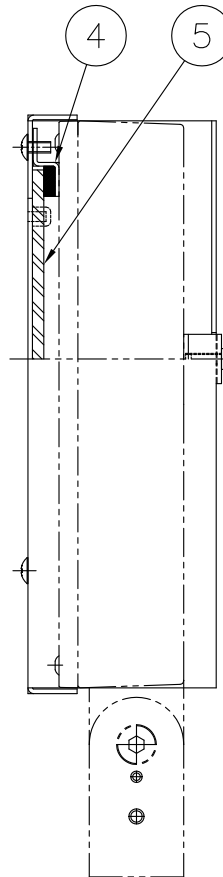

改良の為予告なく一部仕様を変更する場合がありますので御容赦願います。

適合器具

AD-2652-L AD-2653-L

⚠ 安全に関するご注意

- 適合器具以外は取り付けません。  
適合器具(別売品)をご用意ください。

(使用上のご注意)

※腐食環境(温泉地、塩害地など)には使用できません。

6					特記		件名
5	ディフューザー	アクリル	1	乳白	器具質量	0.3 kg	ランプ
4	オプション取付板	SUS	1	黒色塗装			品名
3	取付ネジ	SUS M3	2	黒	検印	製図	TG-408 (ディフューザー)
2	留具	SUS	1	黒色塗装	福島	中村	yamada
1	枠	SUS	1	黒色塗装			
記号	部品名	材質	数量	仕上			