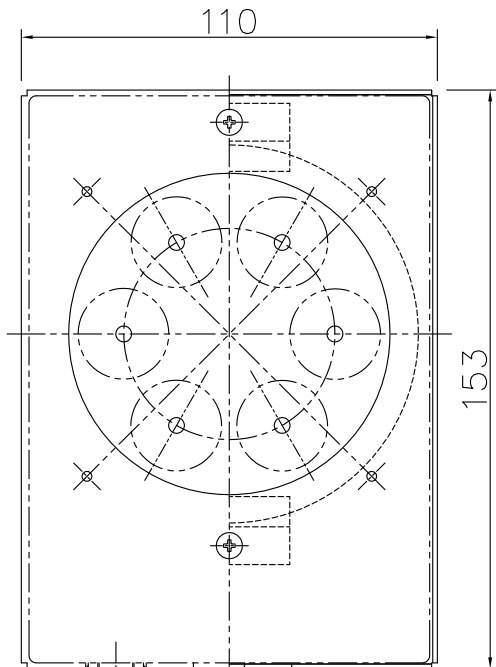

改良の為予告なく一部仕様を変更する場合がありますので御容赦願います。

適合器具

AD-2652-L AD-2653-L

⚠ 安全に関するご注意

- 適合器具以外は取り付けません。  
適合器具(別売品)をご用意ください。

(使用上のご注意)

※腐食環境(温泉地、塩害地など)には使用できません。

6					特記		件名
5	ディフューザー	アクリル	1	乳白	器具質量	0.3 kg	ランプ
4	オプション取付板	SUS	1	黒色塗装			品名
3	取付ネジ	SUS M3	2	黒	検印	製図	TG-408 (ディフューザー)
2	留具	SUS	1	黒色塗装	福島	中村	yamada
1	枠	SUS	1	黒色塗装			
記号	部品名	材質	数量	仕上			