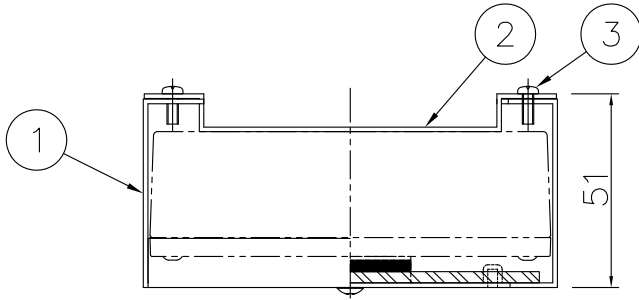

改良の為予告なく一部仕様を変更する場合がありますので御容赦願います。

適合器具

AD-2652-L AD-2653-L

⚠ 安全に関するご注意

- 適合器具以外は取り付けません。  
適合器具(別売品)をご用意ください。

(使用上のご注意)

※腐食環境(温泉地、塩害地など)には使用できません。

6					特記		件名
5	ディフューザー	アクリル	1	乳白	器具質量	0.3 kg	ランプ
4	オプション取付板	SUS	1	黒色塗装			品名
3	取付ネジ	SUS M3	2	黒	検印	製図	TG-408 (ディフューザー)
2	留具	SUS	1	黒色塗装	福島	中村	yamada
1	枠	SUS	1	黒色塗装			
記号	部品名	材質	数量	仕上			