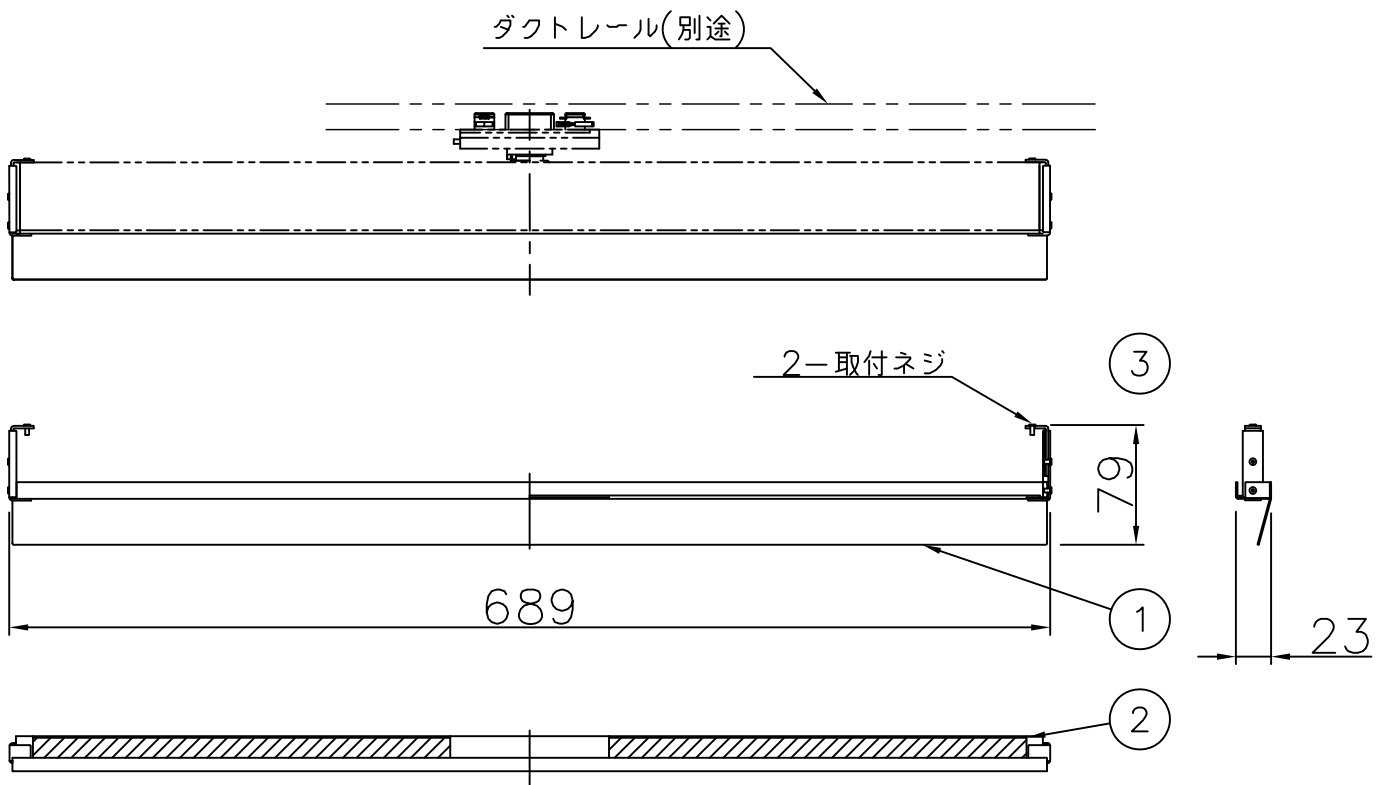

＜使用上の注意＞

- 適合器具以外では使用できません。

適合器具			
LD-5339-W/L・LD-5340-W/L			
LD-5341-W/L・LD-5342-W/L			

照明器具の消費電力はJIS C 8105-3の試験方法による。

6					特記		件名	
5							ランプ	Refil用 オプションパーツ
4					器具質量	0.4 kg	品名	TG-468
3	固定金具	SPC	2	黒色塗装	検印	製図		ウォールウォッシャー 受注品
2	ディフューザー	PC	1	乳半(マット)	福島	関根		
1	反射板	SPC	1	シルバー塗装				
記号	部品名	材質	数量	仕上				