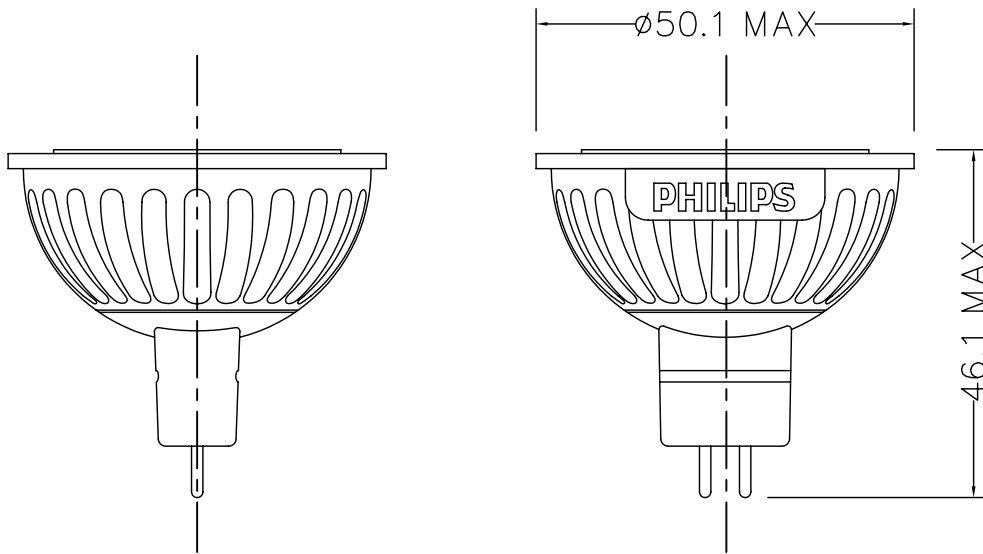

改良の為予告なく1部仕様を変更する場合がありますので御容赦願います。

⚠ 安全に関するご注意

- ・一般屋内器具用ランプです。
  屋外や水気、湿気のある所では使用しないでください。
  絶縁不良による感電、火災の原因となります。
- ・調光機能のついた器具や回路では使用しないでください。
  過熱による焼損、発煙の原因となります。
- ・取付・取外し・清掃の際は必ず電源を切ってください。
  過熱による火災の原因となります。

<使用上のご注意>

- ・専用LED電源ユニットが必要です。
  専用LED電源ユニット(TG-348)をお求めください。
  (※SD-4116/4117に使用時のみTG-348は不要)
- ・5~35℃の周囲温度で使用してください。
- ・紙などの燃えやすいものに近づけないでください。
  (火災の原因となります。)
- ・ランプはソケットに確実に取付けて下さい。
  (破損・落下・けがの原因となります。)
- ・点灯中ランプは直視しないで下さい。
  (眼の痛み・障害の原因となります。)
- ・点灯中・点灯直後ランプに触れないで下さい。
  (火傷の原因となります。)
- ・LEDにはバラつきがあり同一ランプでも発光色、明るさが異なる事がございます。ご了承下さい。
- ・人感センサなど自動点滅装置や遅れスイッチなどには使用できない場合があります。
- ・ラジオやテレビなどの音響機器及び映像機器の近くではノイズが入る場合があります。

色温度	3000K
配光角度	24°
中心光度	720 cd
ランプ電圧	12 V
演色評価数	Ra : 80
定格寿命	45,000時間

6					特記	調光非対応 要専用電源	件名	
5					器具質量	0.05 kg	ランプ	
4					検印		フィリップス MasterLED GU5.3 4W 12V MR16	
3					製図		品名	WL-1001-L
2					福島	松田		
1								
記号	部品名	材質	数量	仕上