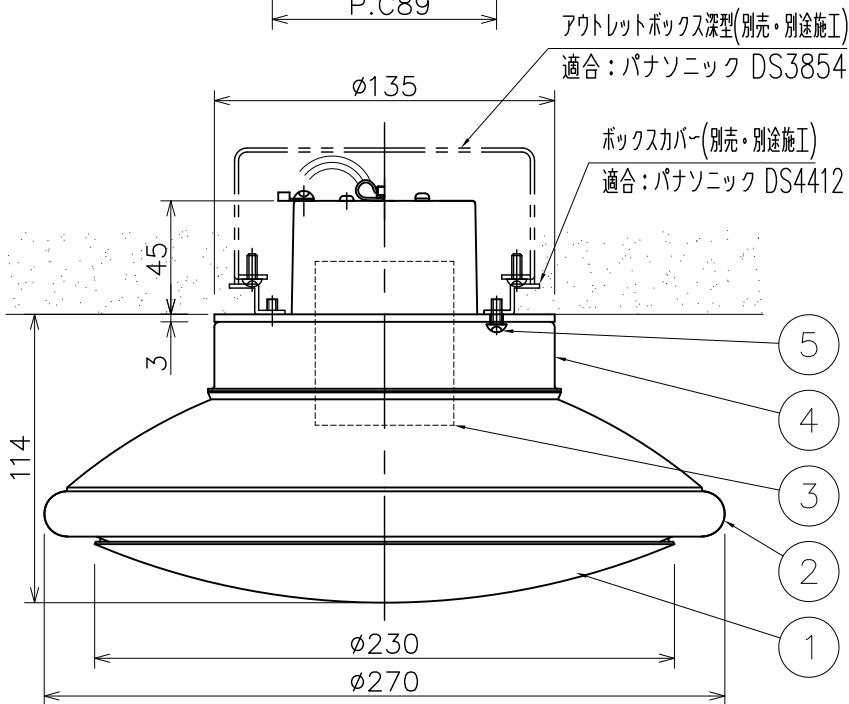

＜使用上のご注意＞

- ・2コ用大型四角スイッチボックス深型(カバー付・金属製)専用です。
- ・LEDにはバラつきがあり同一ランプでも発光色、明るさが器具ごとに異なる場合がございます。ご了承下さい。
- ・調光器との併用はしないでください。
- ・赤外線リモコンを採用したテレビなどの近くで点灯すると、誤動作することがあります。
- ・1回路当たりの最大接続台数は42台までです。

型番	仕上色	数量	記号
YAD-2956-L	ダークシルバー塗装	台	
YAD-2957-L	白色塗装	台	

記号	部品名	材質	数量	仕上	特記	検印	製図	件名
6					防雨・防湿型 天井・壁付兼用型			ランプ
5	灯具固定ネジ	SUS(M4x10)	2	付属部品	器具質量	2.0 kg	LED 7.0W	品名 YAD-2956-L/YAD-2957-L
4	本体	SUS t1.0	1	別表参照				
3	LEDユニット		1		福島	片山		
2	ガラスグローブ	ガラス	1	透明(一部消し)				
1	前面化粧板	SUS t1.2	1	別表参照				