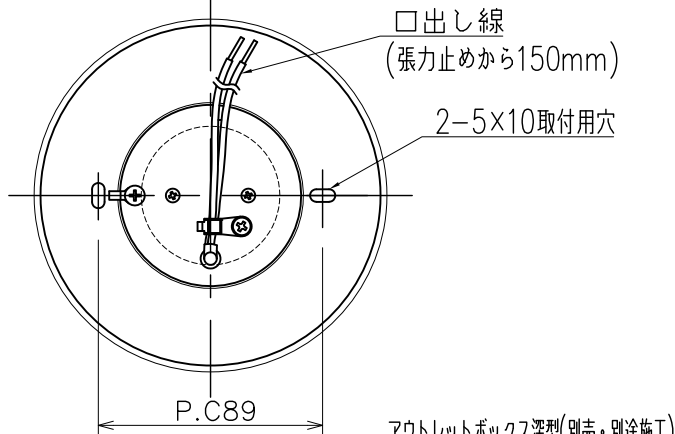

改良の為予告なく一部仕様を変更する場合がありますので御容赦願います。

⚠安全に関するご注意

- ・背面から漏水の可能性のある場所には取り付けないでください。
- ・凹凸のある面には取り付けないでください。防水性が損なわれ、感電や漏電事故の原因となります。
- ・腐食性の強い蒸気が発生する場所では使用しないでください。サビ、変色の原因となります。
- ・サウナへの使用
  器具の破壊による怪我や漏電、感電事故の原因となります。