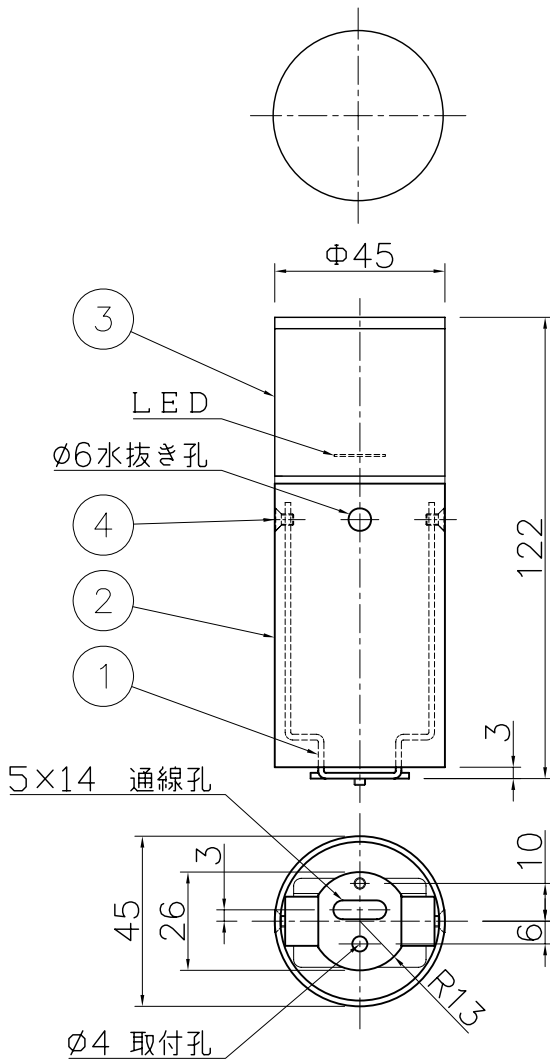

改良の為予告なく1部仕様を変更する場合がありますので御容赦願います。

適合器具

- AD-2460-L
- AD-2463-L
- AD-2464-L
- AD-2465-L
- AD-2466-L
- AD-2470-L
- AD-2471-L
- AD-2474-L
- AD-2475-L
- AD-2476-L
- AD-2477-L

⚠ 安全に関するご注意

- 器具内蔵用LEDユニットです。必ず適合器具(別売品)をご用意ください。その他の器具でご使用される場合は、別途ご相談ください。

(使用上のご注意)

- 腐食環境(温泉地、塩害地など)には使用できません。
- LEDの色には多少のバラつきがあります。予めご了承下さい。
- 最大接続台数は1回路当たり35台までです。  
35台を超える場合は別途ご相談下さい。

付属品:  
M3×8 (座金組込)

6					特記	電源電圧100V	件名	
5					器具質量	0.2 kg	ランプ	LED 4.8W×1
4	本体取付けネジ	SUS	2	M3 皿ネジ	検印		品名	YTG-318-L (全拡散タイプ)
3	カバー	アクリル	1	クリア+フロスト加工	製図			
2	本体	AT	1	白色塗装	福島	開部		
1	取付板	AP t1.5	1	黒色塗装				
記号	部品名	材質	数量	仕上				