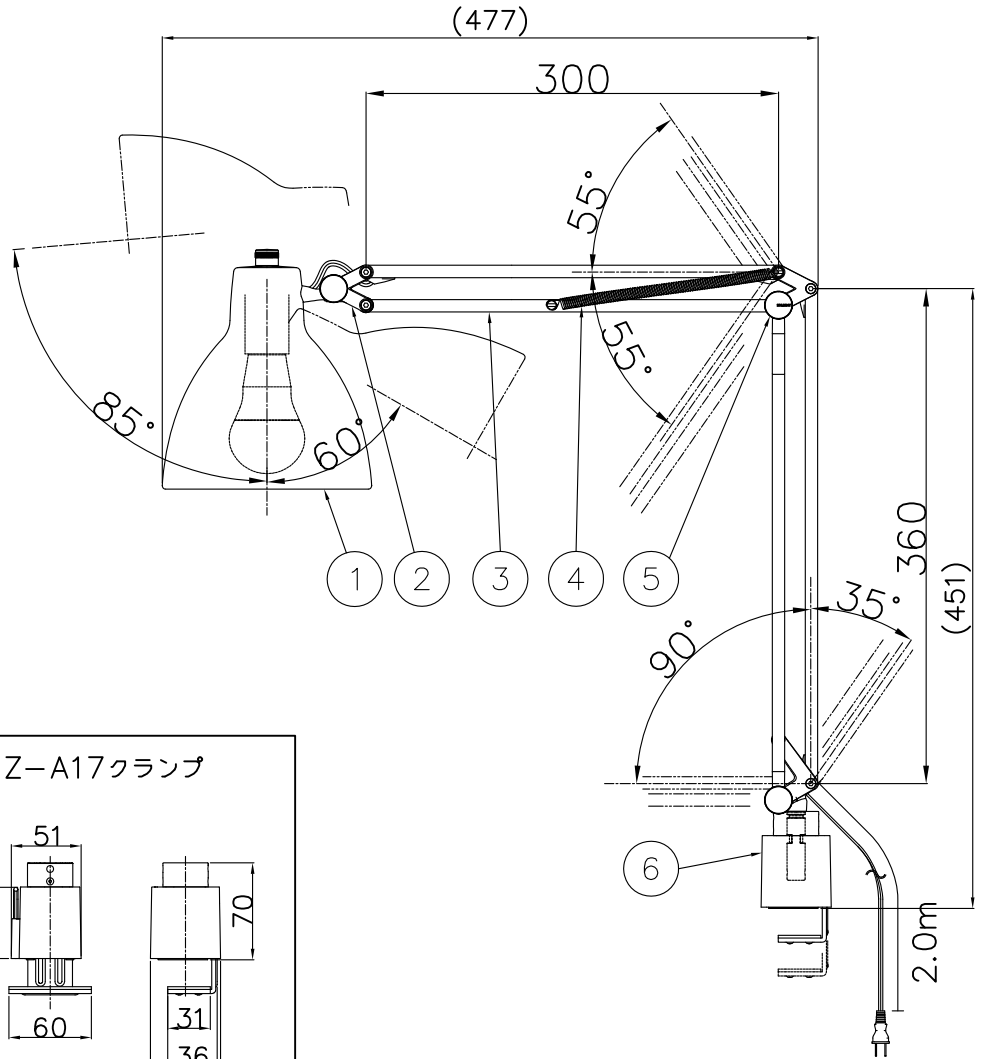

改良の為予告なく一部仕様を変更する場合がありますので御容赦願います。

△ 安全に関するご注意

- 一般用室内器具です。屋外や水気、湿気のある所では使用しないでください
- LED素子は明るさと色にバラつきがある場合があります。
- 器具の近くでは、ラジオやテレビなどの音響、映像機器に雑音が入ることがあります。スタンドとラジオ、テレビなどの距離を遠ざけてください。スタンドの向きをかえてください。

(使用上のご注意)

- ※調光器との併用はしないでください。
- ※適合ランプ以外のランプは使用しないでください。
- 適合ランプ：LDA8L-G-K/60W(東芝製)
  LDA7N-G-K/60W(東芝製)

取付可能厚6mm~45mm