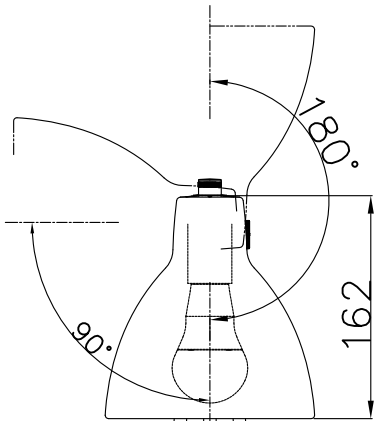

改良の為予告なく一部仕様を変更する場合がありますので御容赦願います。

△ 安全に関するご注意

- 一般用室内器具です。屋外や水気、湿気のある所では使用しないでください
- LED素子は明るさと色にバラつきがある場合があります。
- 器具の近くでは、ラジオやテレビなどの音響、映像機器に雑音が入ることがあります。スタンドとラジオ、テレビなどの距離を遠ざけてください。スタンドの向きをかえてください。

(使用上のご注意)

- ※調光器との併用はしないでください。
- ※適合ランプ以外のランプは使用しないでください。
- 適合ランプ：LDA8L-G-K/60W(東芝製)
  LDA7N-G-K/60W(東芝製)

取付可能厚6mm~45mm