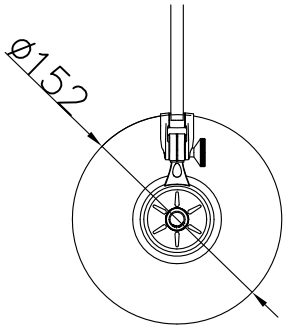

改良の為予告なく一部仕様を変更する場合がありますので御容赦願います。

△ 安全に関するご注意

- 一般用室内器具です。屋外や水気、湿気のある所では使用しないでください
- LED素子は明るさと色にバラつきがある場合があります。
- 器具の近くでは、ラジオやテレビなどの音響、映像機器に雑音が入ることがあります。スタンドとラジオ、テレビなどの距離を遠ざけてください。スタンドの向きをかえてください。

(使用上のご注意)

- ※調光器との併用はしないでください。
- ※適合ランプ以外のランプは使用しないでください。
- 適合ランプ：LDA8L-G-K/60W(東芝製)
  LDA7N-G-K/60W(東芝製)

取付可能厚6mm~45mm