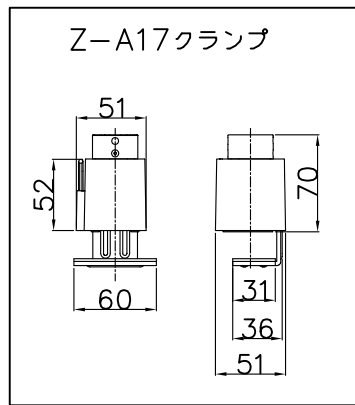

品名	色温度(K)	演色評価数(Ra)	定格電圧(V)	周波数(Hz)	消費電力(W)	定格光束(lm)	固有エネルギー消費効率(lm/W)
Z-00N B/W	2700K	80	100	50/60	7.8	506	64.8

同梱ランプ：LDA8L-G-K/60W(東芝製)

照明器具の消費電力はJIS C 8105-3の試験方法による。

記号	部品名	材質	数量	仕上	特記	器具質量	検印	製図	件名	光源	品名
6	クランプ	-	1	B: Z-A17 B/W: Z-A17 W	1.4 kg	福島	亀井	yamada	Z-00N B/W	E26LED電球 7.8W×1	Z-00N B/W
5	ノブ	Al切削	3	クロームメッキ調							
4	スプリング	バネ鋼	4	クロームメッキ調							
3	アーム	AL押出	5	B: 黒塗装 W: 白塗装							
2	ジョイント	ZnDC	5	B: 黒塗装 W: 白塗装							
1	シェード	SPC	1	B: 黒塗装 W: 白塗装