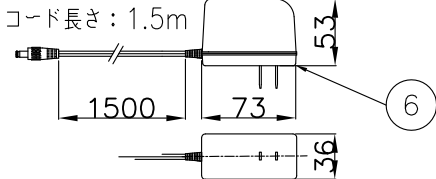

<使用上の注意>

- ・LEDにはバラつきがあり同一商品でも発光色、明るさが器具ごとに異なる場合がございます。ご了承ください。

品名	色温度(K)	演色評価数(Ra)	定格電圧(V)	周波数(Hz)	消費電力(W)	定格光束(lm)	固有エネルギー消費効率(lm/W)
Z-10D W/B/SL	5000K	90	100	50/60	11.9	1055	88.7

図中の() 内寸法は参考寸法

照明器具の消費電力はJIS C 8105-3の試験方法による。