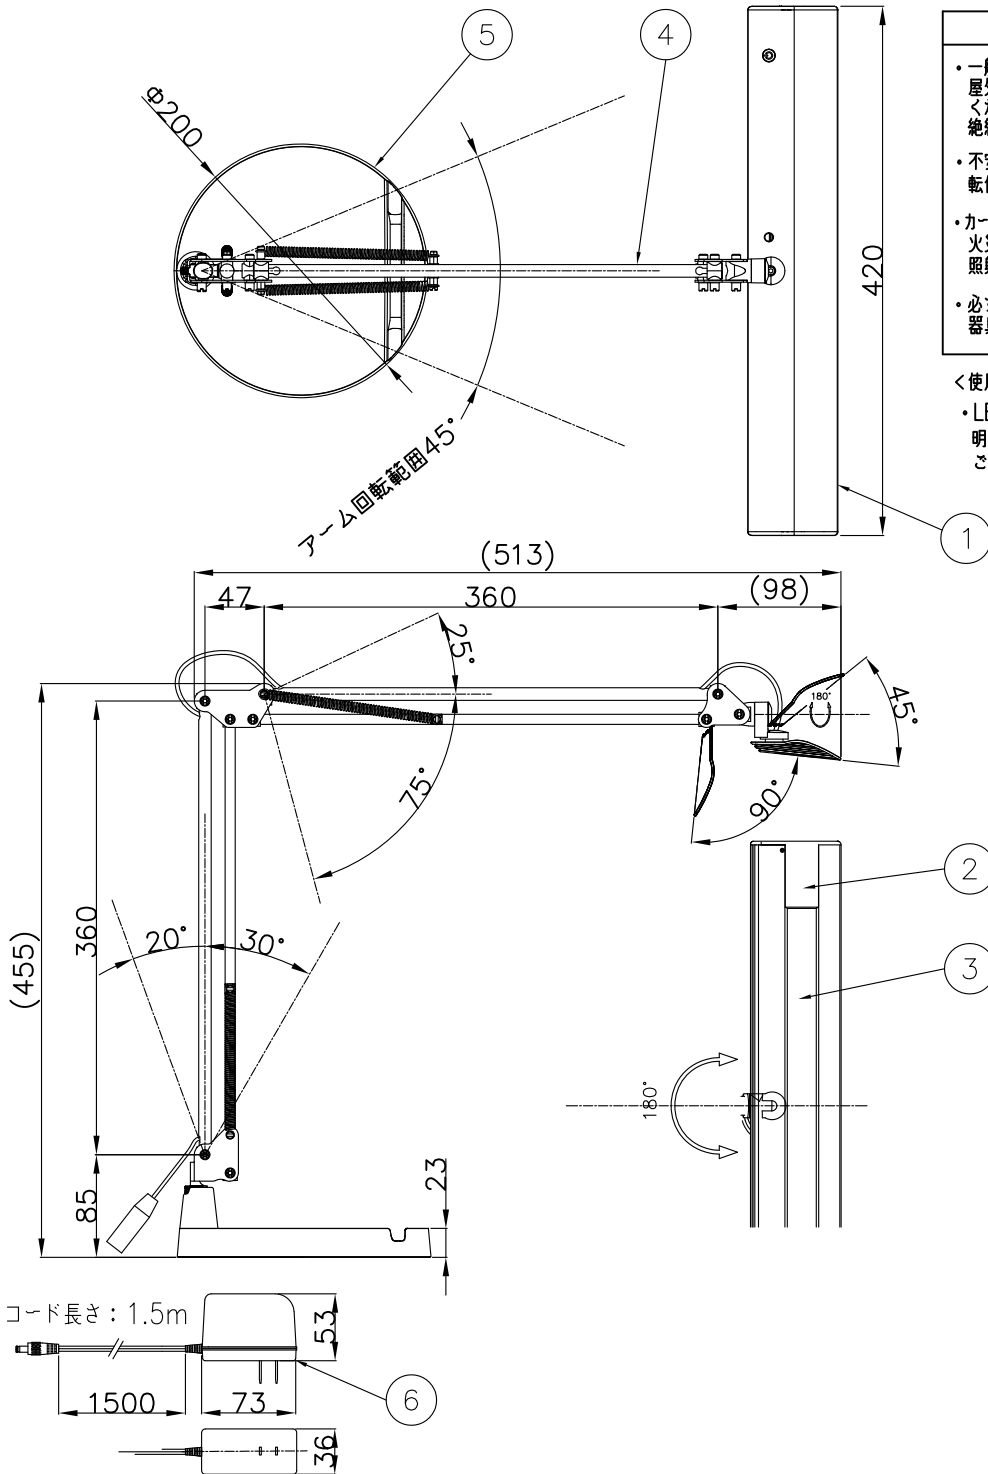

改良の為予告なく一部仕様を変更する場合がありますので御容赦願います。

△安全に関するご注意

- ・一般屋内用器具です。屋外や水気、湿気のある所では使用しないでください。絶縁不良による感電の原因となります。
- ・不安定な場所には設置しないでください。転倒して火災や怪我の原因となります。
- ・カーテン等の燃えやすい物の近くで使用しないでください。火災の原因となります。照射の距離は30cmより離してください。
- ・必ず専用ACアダプターを使用してください。器具破損の原因となります。

<使用上の注意>

- ・LEDにはバラつきがあり同一商品でも発光色、明るさが器具ごとに異なる場合がございます。ご了承ください。