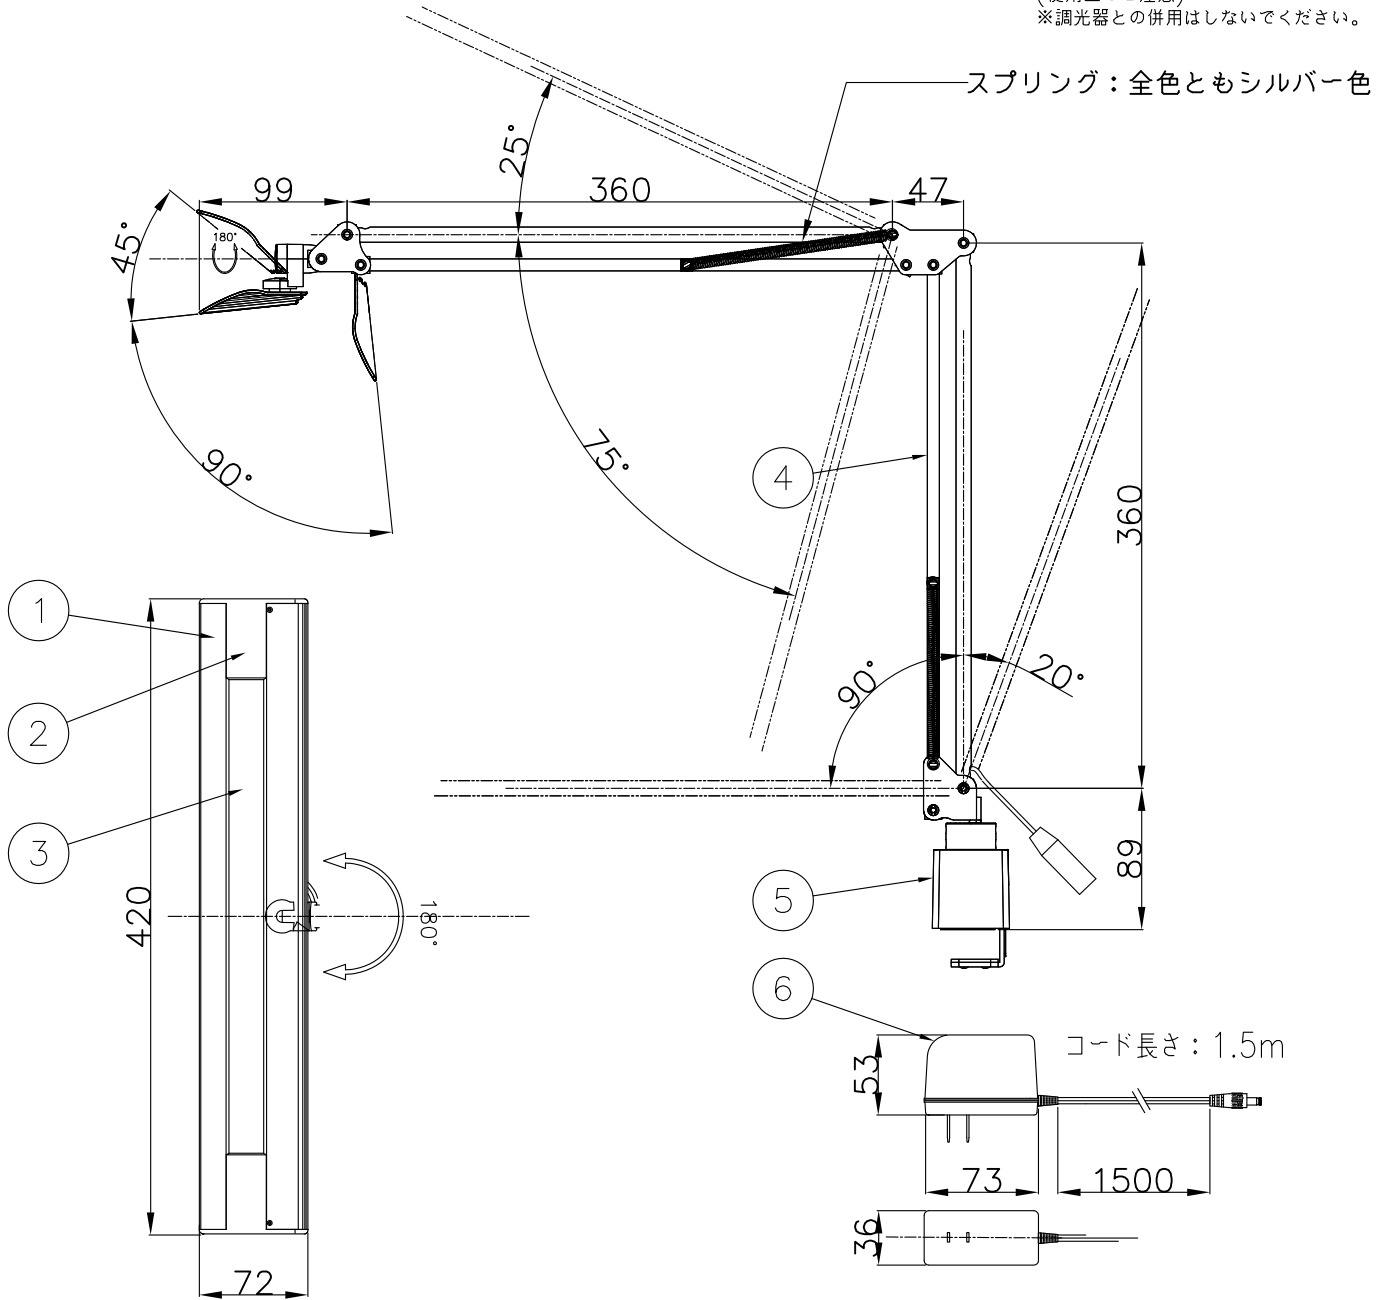

改良の為に予告なく一部仕様を変更する場合がありますので御容赦願います。

△ 安全に関するご注意

- 一般用屋内器具です。屋外や水気、湿気のある所では使用しないでください。
- LED素子は明るさと色にバラツキがある場合があります。
- 器具の近くでは、ラジオやテレビなどの音響、映像機器に雑音が入ることがあります。スタンドとラジオ、テレビなどの距離を遠ざけてください。スタンドの向きをかえてください。

(使用上のご注意)

※調光器との併用はしないでください。

品名	色温度(K)	演色評価数(Ra)	定格電圧(V)	周波数(Hz)	消費電力(W)	定格光束(lm)	固有エネルギー消費効率(lm/W)
Z-10R B/W/SL	5000K	90	100	50/60	11.9	1055	88.7
Z-11R SL	4000K	90	100	50/60	11.9	974	81.8

照明器具の消費電力はJIS C 8105-3の試験方法による。

記号	部品名	材質	数量	仕上	特記	器具質量	検印	製図	件名
6	専用電源		1	コネクター付	Ra90	1.4 kg	福島	亀井	ランプ
5	クランプ	樹脂+鋼板	1	B:黒色 W:白色 SL:シルバー塗装					LED11.9W×1
4	アーム	鋼管	1	B:黒色塗装 W:白色塗装 SL:シルバー塗装	品名 Z-10R B/W/SL・Z-11R SL				
3	拡散カバー	PMMA	1						
2	セードキャップ	ABS	1	B:黒色 W:白色 SL:シルバー塗装	yamada				
1	セード	Al	1	B:黒色塗装 W:白色塗装 SL:シルバー塗装