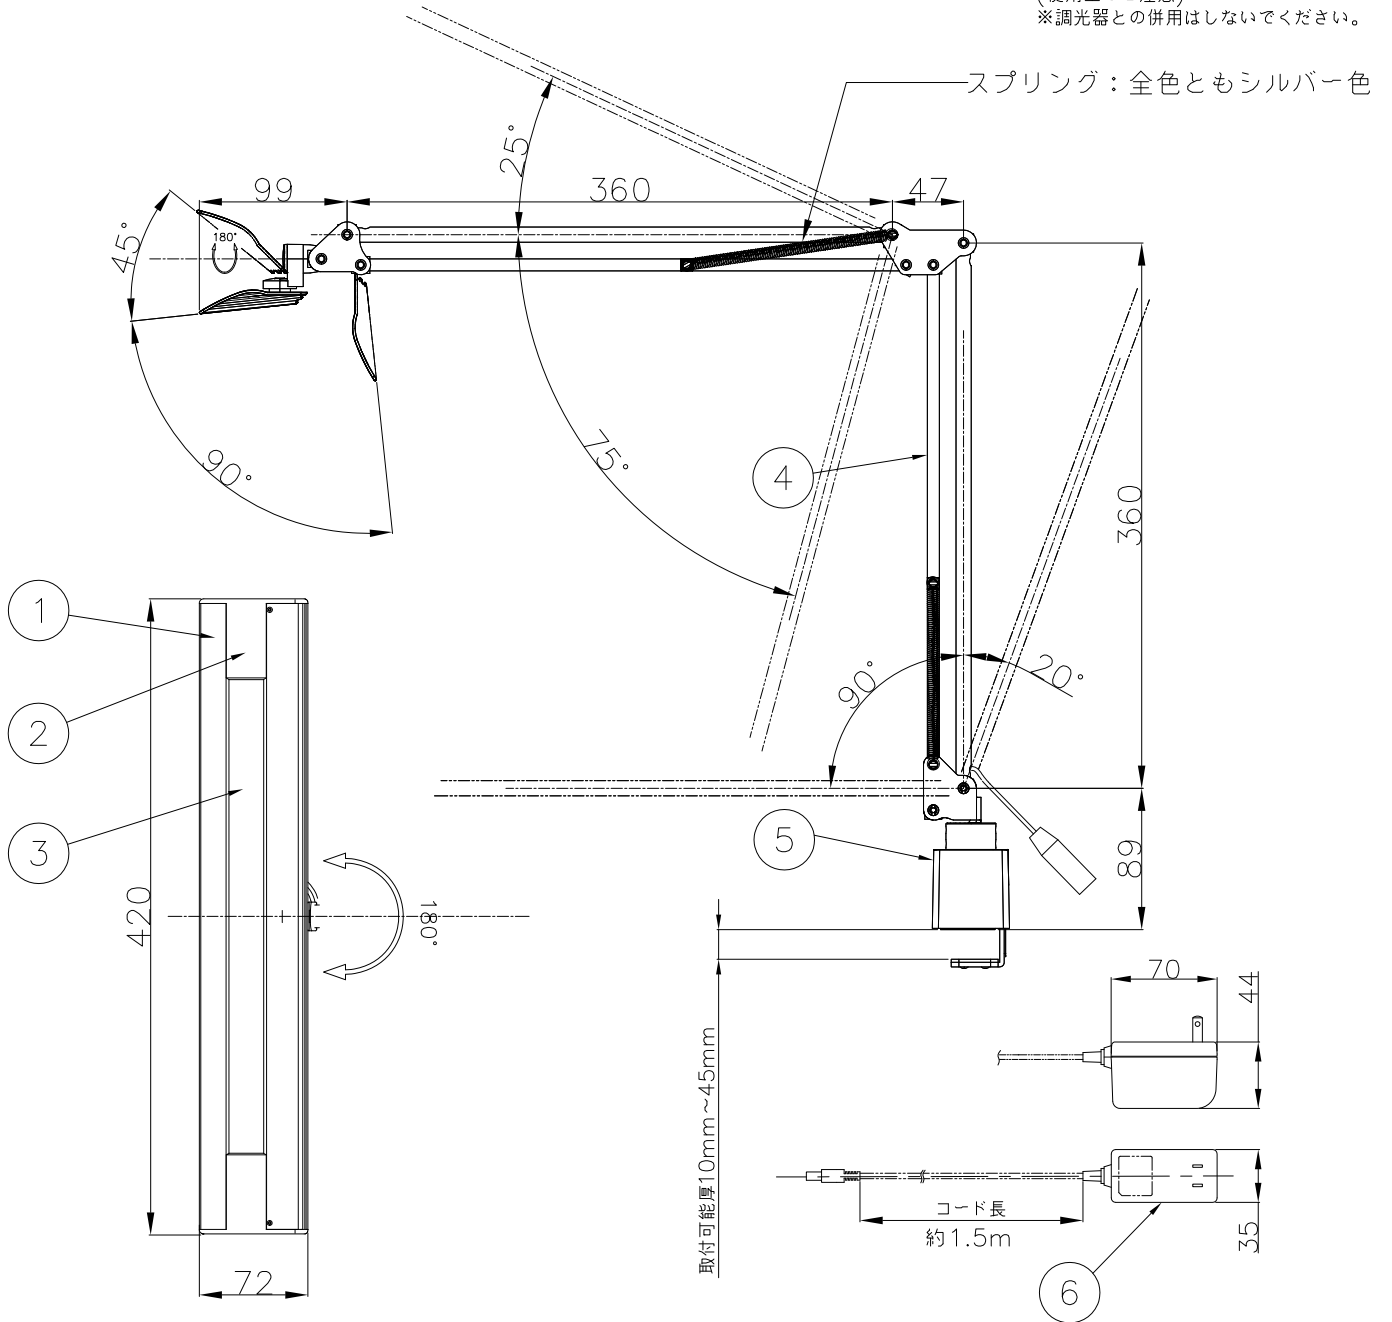

※調光器との併用はしないでください。

品名	色温度(K)	演色評価数(Ra)	定格電圧(V)	周波数(Hz)	消費電力(W)	定格光束(lm)	固有エネルギー消費効率(lm/W)
Z-10R B/W/SL	5000K	94	100	50/60	11.9	1055	88.7

照明器具の消費電力はJIS C 8105-3の試験方法による。

記号	部品名	材質	数量	仕上	特記	器具質量	検印	製図	件名
6	専用電源		1	コネクター付	Ra94	1.4 kg	福島	亀井	ランプ
5	クランプ	樹脂+銅板	1	B:黒色 W:白色 SL:シルバー塗装					LED11.9W×1
4	アーム	鋼管	1	B:黒色塗装 W:白色塗装 SL:シルバー塗装				品名	
3	拡散カバー	PMMA	1					Z-10R B/W/SL	
2	セードキャップ	ABS	1	B:黒色 W:白色 SL:シルバー塗装				yamada	
1	セード	Al	1	B:黒色塗装 W:白色塗装 SL:シルバー塗装					