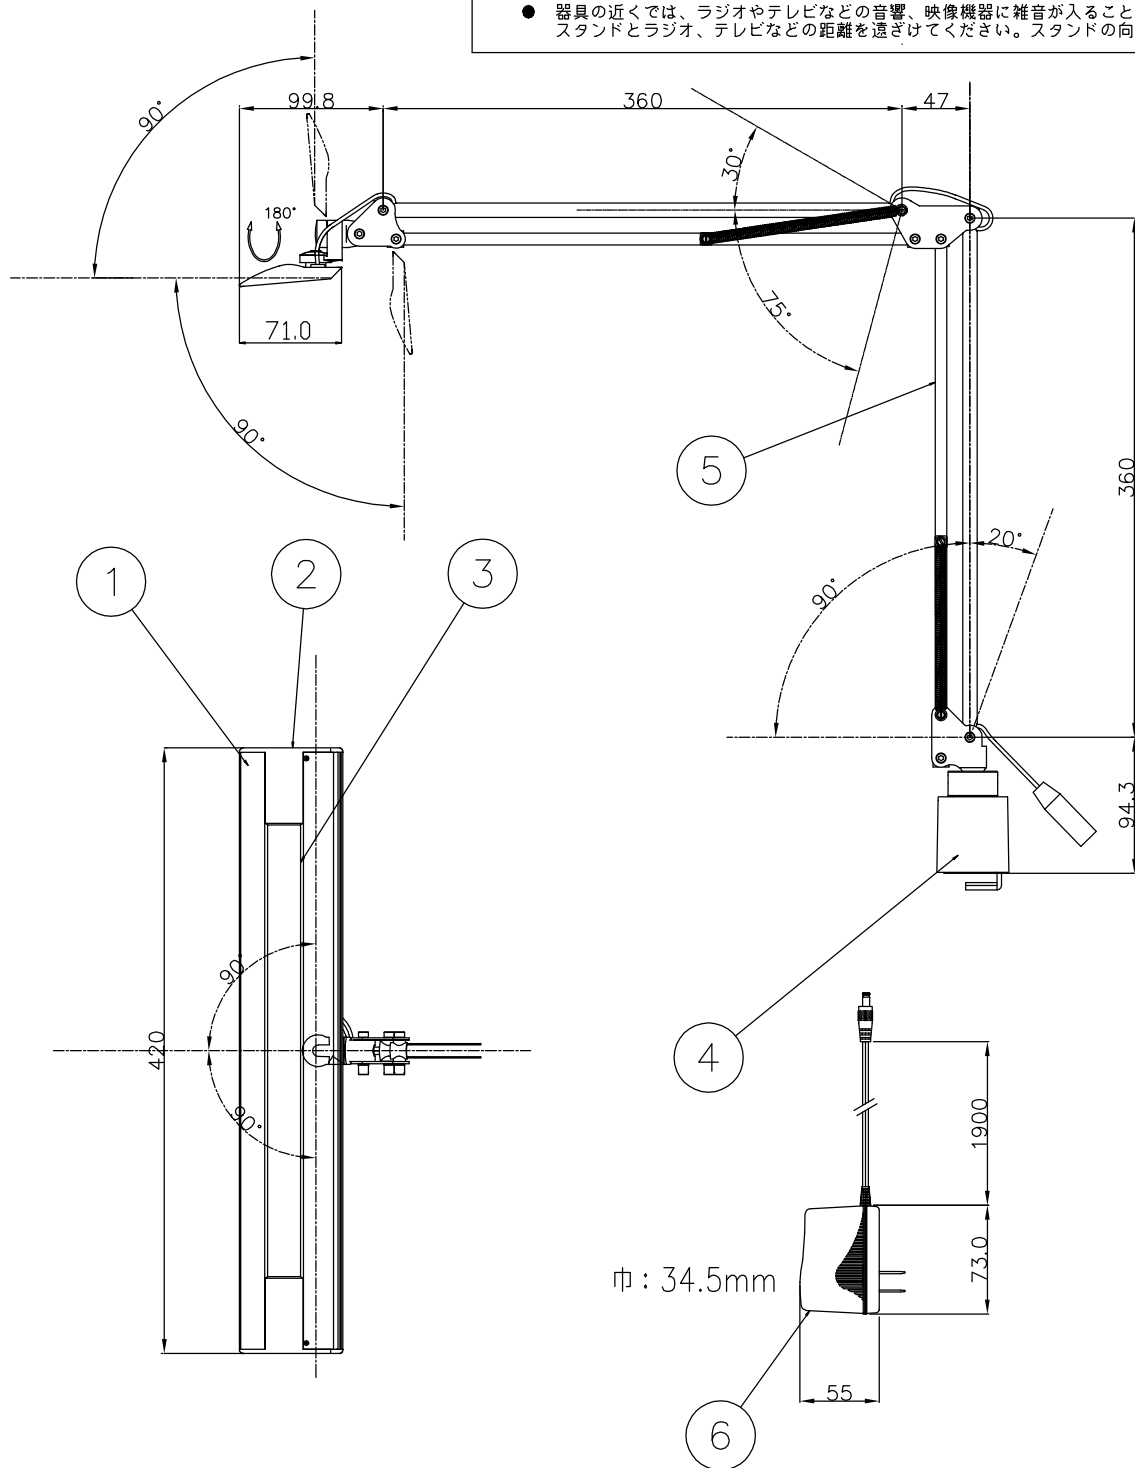

品名	色温度(K)	演色評価数(Ra)	定格電圧(V)	周波数(Hz)	消費電力(W)	定格光束(lm)	固有エネルギー消費効率(lm/W)
Z-11	白色相当(4000K)	80	100	50/60	11.9	795	66.8

6	電源部		1	コネクター付き	特記	コード長: 1.9m	件名	
5	アーム	鋼管	4				器具重量	1.4kg
4	クランプ	樹脂+鋼板	1	専用クランプ	検印	製図		
3	拡散カバー	樹脂	1		福島	亀井	yamada	
2	エンドカバー	樹脂	2					
1	シェード	アルミ	1	シルバー				
部番	部品名	材質	数量	仕上				