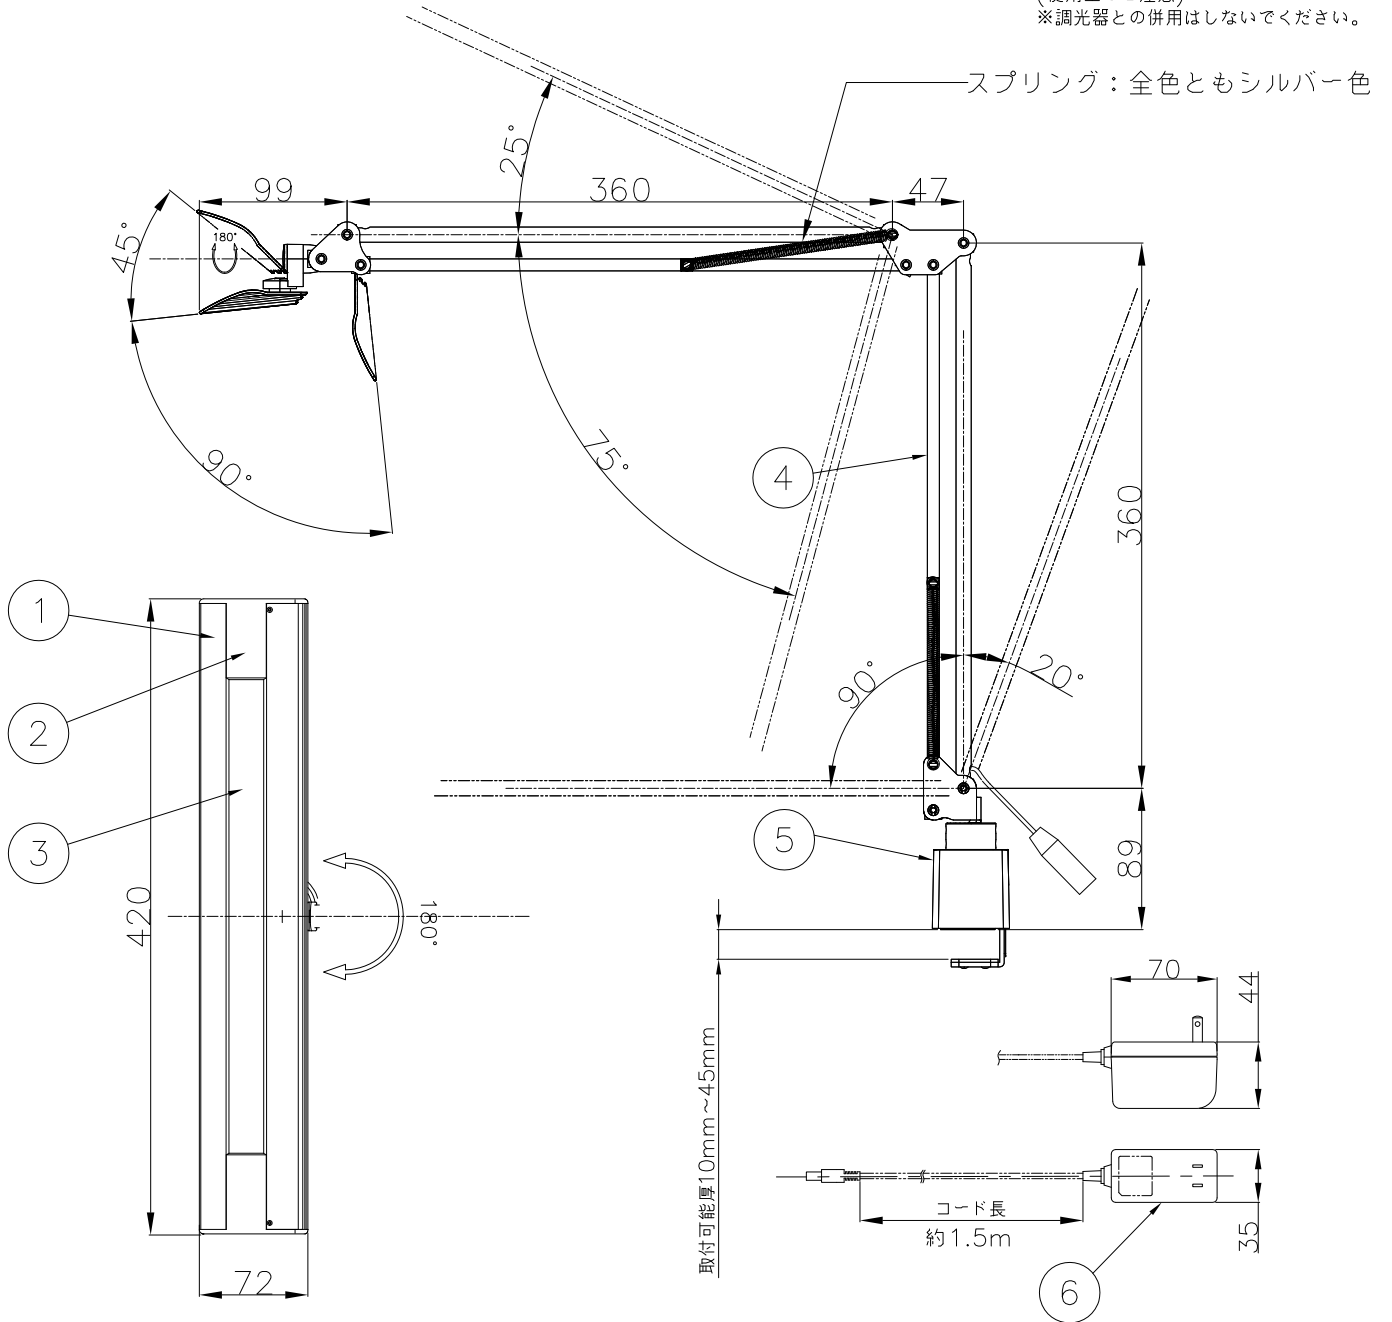

改良の為予告なく一部仕様を変更する場合がありますので御容赦願います。

△ 安全に関するご注意

- 一般用屋内器具です。屋外や水気、湿気のある所では使用しないでください。
- LED素子は明るさと色にバラツキがある場合があります。
- 器具の近くでは、ラジオやテレビなどの音響、映像機器に雑音が入ることがあります。スタンドとラジオ、テレビなどの距離を遠ざけてください。スタンドの向きをかえてください。

(使用上のご注意)

※調光器との併用はしないでください。

品名	色温度(K)	演色評価数(Ra)	定格電圧(V)	周波数(Hz)	消費電力(W)	定格光束(lm)	固有エネルギー消費効率(lm/W)
Z-11R SL	4000K	94	100	50/60	11.9	974	81.8

照明器具の消費電力はJIS C 8105-3の試験方法による。

記号	部品名	材質	数量	仕上	特記	器具質量	検印	製図	件名
6	専用電源		1	コネクター付	Ra94	1.4 kg	福島	亀井	ランプ
5	クランプ	樹脂+鋼板	1	SL:シルバー塗装					LED11.9W×1
4	アーム	鋼管	1	SL:シルバー塗装				品名	
3	拡散カバー	PMMA	1					Z-11R SL	
2	セードキャップ	ABS	1	SL:シルバー塗装				yamada	
1	セード	Al	1	SL:シルバー塗装