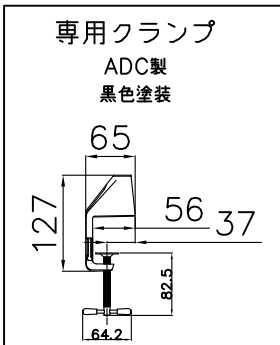

改良の為予告なく一部仕様を変更する場合がありますので御容赦願います。

▲安全に関するご注意

- ・一般屋内用器具です。
  屋外や水気、湿気のある所では使用しないでください。
- ・絶縁不良による感電の原因となります。
  不安定な場所には設置しないでください。
- ・転倒して火災や怪我の原因となります。
  カーテン等の燃えやすい物の近くで使用しないでください。火災の原因となります。
  照射の距離は30cmより離してください。
- ・記載の可動範囲以上に動かさないでください。
  器具破損の原因となります。

<使用上の注意>

- ・LEDにはバラつきがあり同一商品でも発光色、明るさが器具ごとに異なる場合がございます。ご了承ください。

品名	色温度(K)	演色評価数(Ra)	定格電圧(V)	周波数(Hz)	消費電力(W)	定格光束(lm)	固有エネルギー消費効率(lm/W)
Z-208LED SL	5000K	80	100	50/60	19.0	1924	101.3

2018/9/12 下ジョイント(アーム側)ZnDCへ材質変更に伴い重量変更
2019/4/16 中間・上ジョイント(アーム側)ZnDCへ材質変更に伴い重量変更

照明器具の消費電力はJIS C 8105-3の試験方法による。

記号	部品名	材質	数量	仕上	特記	器具質量	検印	製図	件名
6	下ジョイント	ZnDC	1	黒色塗装		2.3 kg	福島	亀井	光源
5	ジョイント	ZnDC	5	黒色塗装					LED19.0W×1
4	アーム	AL押出	2	アルマイト				品名	
3	スイッチカバー	ABS	1	生地(黒色)				Z-208LED SL	
2	シェードキャップ	PC+ABS	2	生地(黒色)				yamada	
1	シェード	AL押出	1	アルマイト