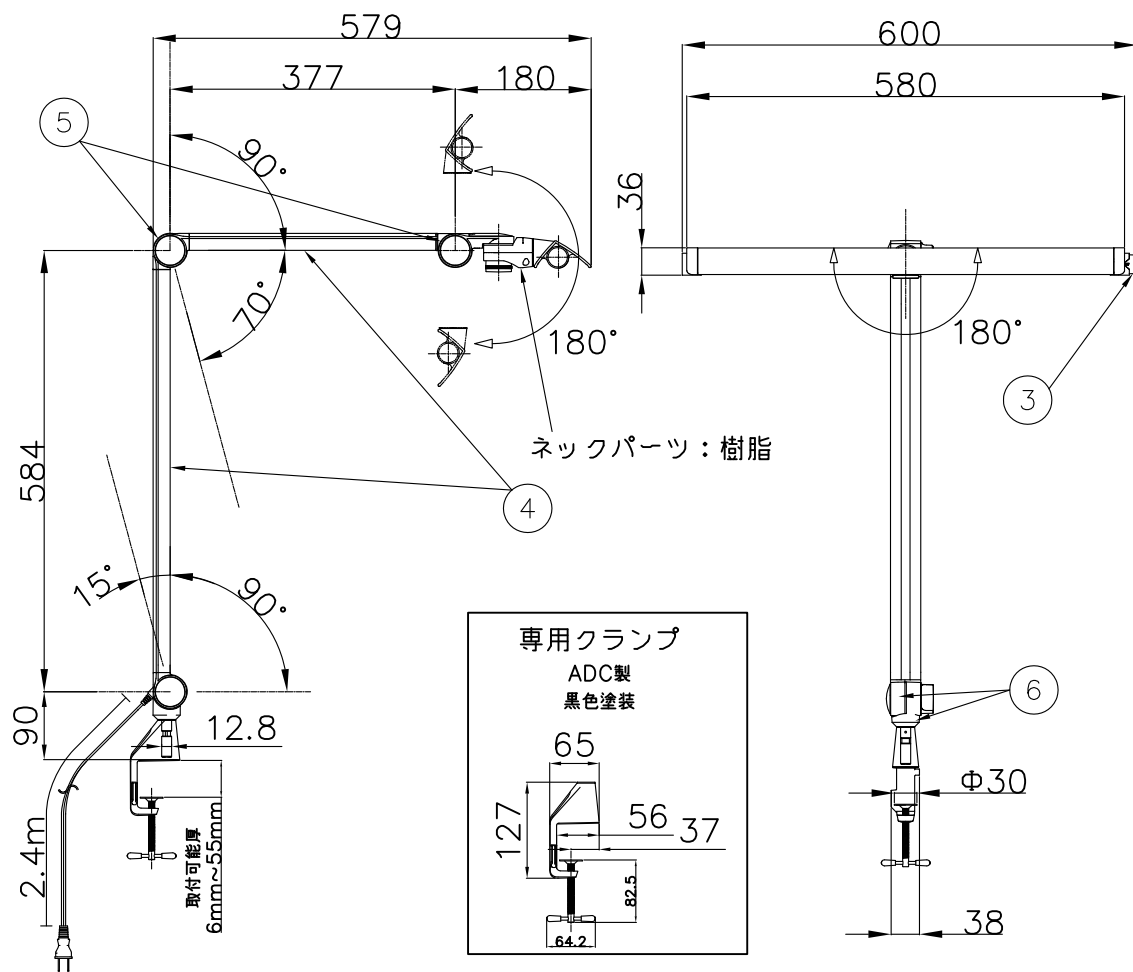

<使用上の注意>

- ・LEDにはバラつきがあり同一商品でも発光色、明るさが器具ごとに異なる場合がございます。ご了承ください。

品名	色温度(K)	演色評価数(Ra)	定格電圧(V)	周波数(Hz)	消費電力(W)	定格光束(lm)	固有エネルギー消費効率(lm/W)
Z-208LED SL	5000K	80	100	50/60	19.0	1924	101.3

2018/9/12 下ジョイント(アーム側)ZnDCへ材質変更に伴い重量変更  
2019/4/16 中間・上ジョイント(アーム側)ZnDCへ材質変更に伴い重量変更

照明器具の消費電力はJIS C 8105-3の試験方法による。

記号	部品名	材質	数量	仕上	特記	器具質量	検印	製図	件名
6	下ジョイント	ZnDC	1	黒色塗装		2.3 kg	福島	亀井	光源
5	ジョイント	ZnDC	5	黒色塗装					LED19.0W×1
4	アーム	AL押出	2	アルマイト				品名	
3	スイッチカバー	ABS	1	生地(黒色)				Z-208LED SL	
2	シェードキャップ	PC+ABS	2	生地(黒色)				yamada	
1	シェード	AL押出	1	アルマイト					