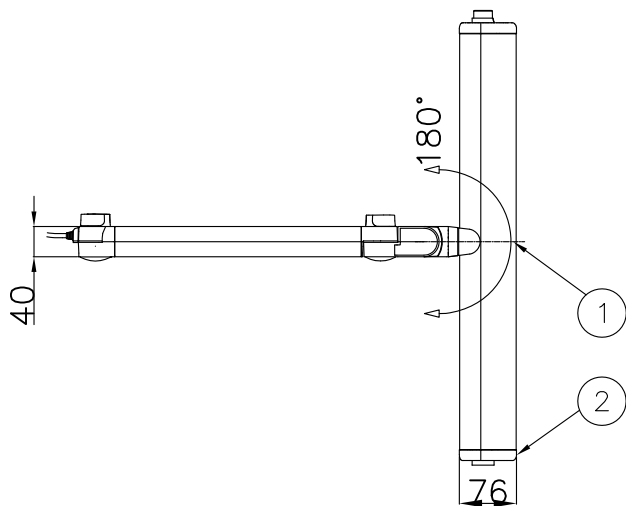

<使用上の注意>

- ・LEDにはバラつきがあり同一商品でも発光色、明るさが器具ごとに異なる場合がございます。ご了承ください。

品名	色温度(K)	演色評価数(Ra)	定格電圧(V)	周波数(Hz)	消費電力(W)	定格光束(lm)	固有エネルギー消費効率(lm/W)
Z-208LED SL	5000K	80	100	50/60	19.0	1924	101.3

2018/9/12 下ジョイント(アーム側)ZnDCへ材質変更に伴い重量変更  
2019/4/16 中間・上ジョイント(アーム側)ZnDCへ材質変更に伴い重量変更

照明器具の消費電力はJIS C 8105-3の試験方法による。

記号	部品名	材質	数量	仕上	特記	器具質量	検印	製図	件名
6	下ジョイント	ZnDC	1	黒色塗装		2.3 kg	福島	亀井	光源
5	ジョイント	ZnDC	5	黒色塗装					LED19.0W×1
4	アーム	AL押出	2	アルマイト				品名	
3	スイッチカバー	ABS	1	生地(黒色)				Z-208LED SL	
2	シェードキャップ	PC+ABS	2	生地(黒色)				yamada	
1	シェード	AL押出	1	アルマイト					