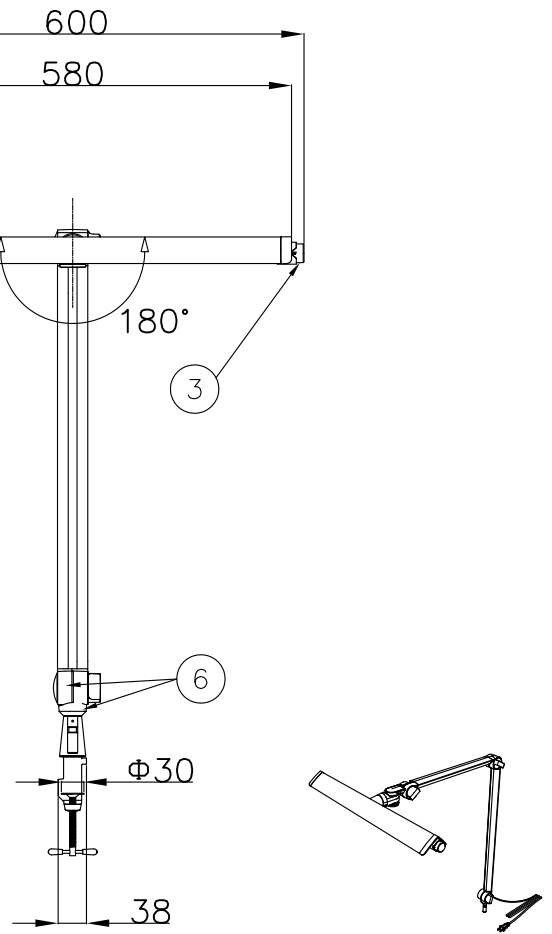

改良の為予告なく一部仕様を変更する場合がありますので御容赦願います。

▲安全に関するご注意

- ・一般屋内用器具です。
  屋外や水気、湿気のある所では使用しないでください。
- ・絶縁不良による感電の原因となります。
  不安定な場所には設置しないでください。
- ・転倒して火災や怪我の原因となります。
  カーテン等の燃えやすい物の近くで使用しないでください。火災の原因となります。
  照射の距離は30cmより離してください。
- ・記載の可動範囲以上に動かさないでください。
  器具破損の原因となります。

<使用上の注意>

- ・LEDにはバラつきがあり同一商品でも発光色、明るさが器具ごとに異なる場合がございます。ご了承ください。

品名	色温度(K)	演色評価数(Ra)	定格電圧(V)	周波数(Hz)	消費電力(W)	定格光束(lm)	固有エネルギー消費効率(lm/W)
Z-208PRO B	5000K	97	100	50/60	19.0	1367	71.9

2018/9/12 下ジョイント(アーム側)ZnDCへ材質変更に伴い重量変更
2019/4/16 中間・上ジョイント(アーム側)ZnDCへ材質変更に伴い重量変更

照明器具の消費電力はJIS C 8105-3の試験方法による。

記号	部品名	材質	数量	仕上	特記	器具質量	検印	製図	件名
6	下ジョイント	ZnDC	1	黒色塗装		2.3 kg	福島	亀井	光源
5	ジョイント	ZnDC	5	黒色塗装					高演色LED19.0W×1
4	アーム	AL押出	2	黒アルマイト				品名	
3	スイッチカバー	ABS	1	生地(黒色)				Z-208PRO B	
2	シェードキャップ	PC+ABS	2	生地(黒色)				yamada	
1	シェード	AL押出	1	黒アルマイト