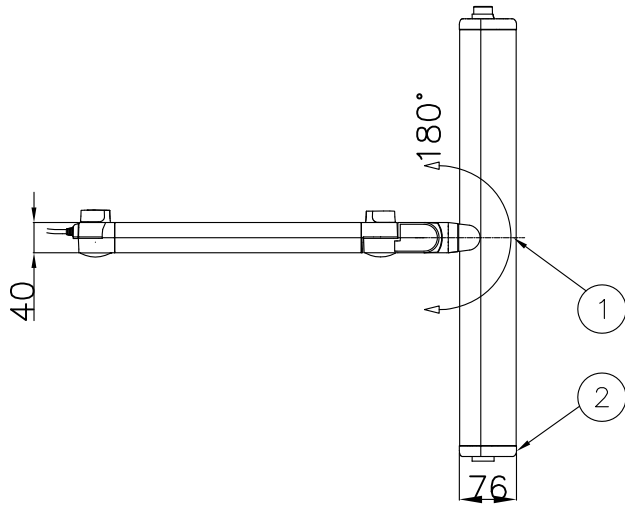

改良の為予告なく一部仕様を変更する場合がありますので御容赦願います。

▲安全に関するご注意

- ・一般屋内用器具です。
  屋外や水気、湿気のある所では使用しないでください。
- ・絶縁不良による感電の原因となります。
  不安定な場所には設置しないでください。
- ・転倒して火災や怪我の原因となります。
  カーテン等の燃えやすい物の近くで使用しないでください。火災の原因となります。
  照射の距離は30cmより離してください。
- ・記載の可動範囲以上に動かさないでください。
  器具破損の原因となります。

<使用上の注意>

- ・LEDにはバラつきがあり同一商品でも発光色、明るさが器具ごとに異なる場合がございます。ご了承ください。

品名	色温度(K)	演色評価数(Ra)	定格電圧(V)	周波数(Hz)	消費電力(W)	定格光束(lm)	固有エネルギー消費効率(lm/W)
Z-208PRO B	5000K	97	100	50/60	19.0	1367	71.9

2018/9/12 下ジョイント(アーム側)ZnDCへ材質変更に伴い重量変更
2019/4/16 中間・上ジョイント(アーム側)ZnDCへ材質変更に伴い重量変更

照明器具の消費電力はJIS C 8105-3の試験方法による。

記号	部品名	材質	数量	仕上	特記	器具質量	検印	製図	件名
6	下ジョイント	ZnDC	1	黒色塗装		2.3 kg	福島	亀井	光源
5	ジョイント	ZnDC	5	黒色塗装					高演色LED19.0W×1
4	アーム	AL押出	2	黒アルマイト				品名	
3	スイッチカバー	ABS	1	生地(黒色)				Z-208PRO B	
2	シェードキャップ	PC+ABS	2	生地(黒色)				yamada	
1	シェード	AL押出	1	黒アルマイト