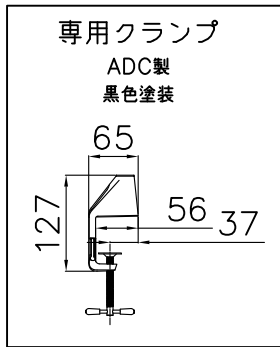

改良の為予告なく一部仕様を変更する場合がありますので御容赦願います。

▲安全に関するご注意

- ・一般屋内用器具です。
  屋外や水気、湿気のある所では使用しないでください。
- ・絶縁不良による感電の原因となります。
  不安定な場所には設置しないでください。
- ・転倒して火災や怪我の原因となります。
  カーテン等の燃えやすい物の近くで使用しないでください。火災の原因となります。
  照射の距離は30cmより離してください。
- ・記載の可動範囲以上に動かさないでください。
  器具破損の原因となります。

<使用上の注意>

- ・LEDにはバラつきがあり同一商品でも発光色、明るさが器具ごとに異なる場合がございます。ご了承ください。

品名	色温度(K)	演色評価数(Ra)	定格電圧(V)	周波数(Hz)	消費電力(W)	定格光束(lm)	固有エネルギー消費効率(lm/W)
Z-208PRO B	5000K	97	100	50/60	19.0	1367	71.9

2018/9/12 下ジョイント(アーム側)ZnDCへ材質変更に伴い重量変更
2019/4/16 中間・上ジョイント(アーム側)ZnDCへ材質変更に伴い重量変更

照明器具の消費電力はJIS C 8105-3の試験方法による。

記号	部品名	材質	数量	仕上	特記	器具質量	検印	製図	件名
6	下ジョイント	ZnDC	1	黒色塗装		2.3 kg	福島	亀井	光源
5	ジョイント	ZnDC	5	黒色塗装					高演色LED19.0W×1
4	アーム	AL押出	2	黒アルマイト				品名	
3	スイッチカバー	ABS	1	生地(黒色)				Z-208PRO B	
2	シェードキャップ	PC+ABS	2	生地(黒色)				yamada	
1	シェード	AL押出	1	黒アルマイト