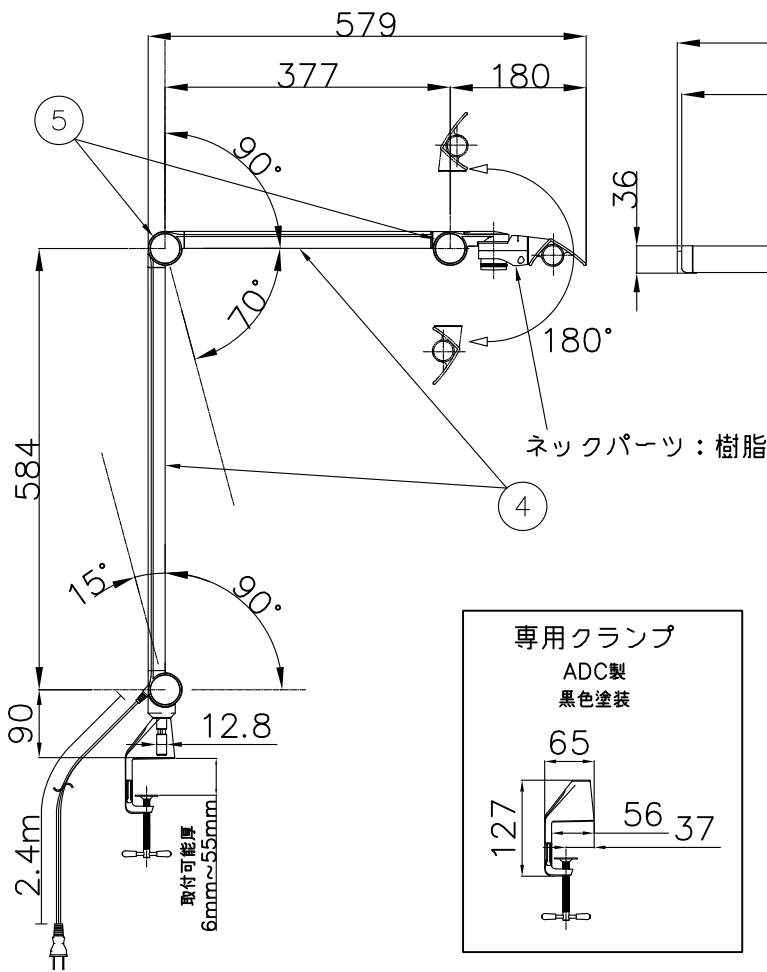

<使用上の注意>

- ・LEDにはバラつきがあり同一商品でも発光色、明るさが器具ごとに異なる場合がございます。ご了承ください。

品名	色温度(K)	演色評価数(Ra)	定格電圧(V)	周波数(Hz)	消費電力(W)	定格光束(lm)	固有エネルギー消費効率(lm/W)
Z-208PRO B	5000K	97	100	50/60	19.0	1367	71.9

2018/9/12 下ジョイント(アーム側)ZnDCへ材質変更に伴い重量変更
2019/4/16 中間・上ジョイント(アーム側)ZnDCへ材質変更に伴い重量変更

照明器具の消費電力はJIS C 8105-3の試験方法による。

記号	部品名	材質	数量	仕上	特記	器具質量	検印	製図	件名
6	下ジョイント	ZnDC	1	黒色塗装		2.3 kg	福島	亀井	光源
5	ジョイント	ZnDC	5	黒色塗装					高演色LED19.0W×1
4	アーム	AL押出	2	黒アルマイト				品名	
3	スイッチカバー	ABS	1	生地(黒色)				Z-208PRO B	
2	シェードキャップ	PC+ABS	2	生地(黒色)				yamada	
1	シェード	AL押出	1	黒アルマイト					