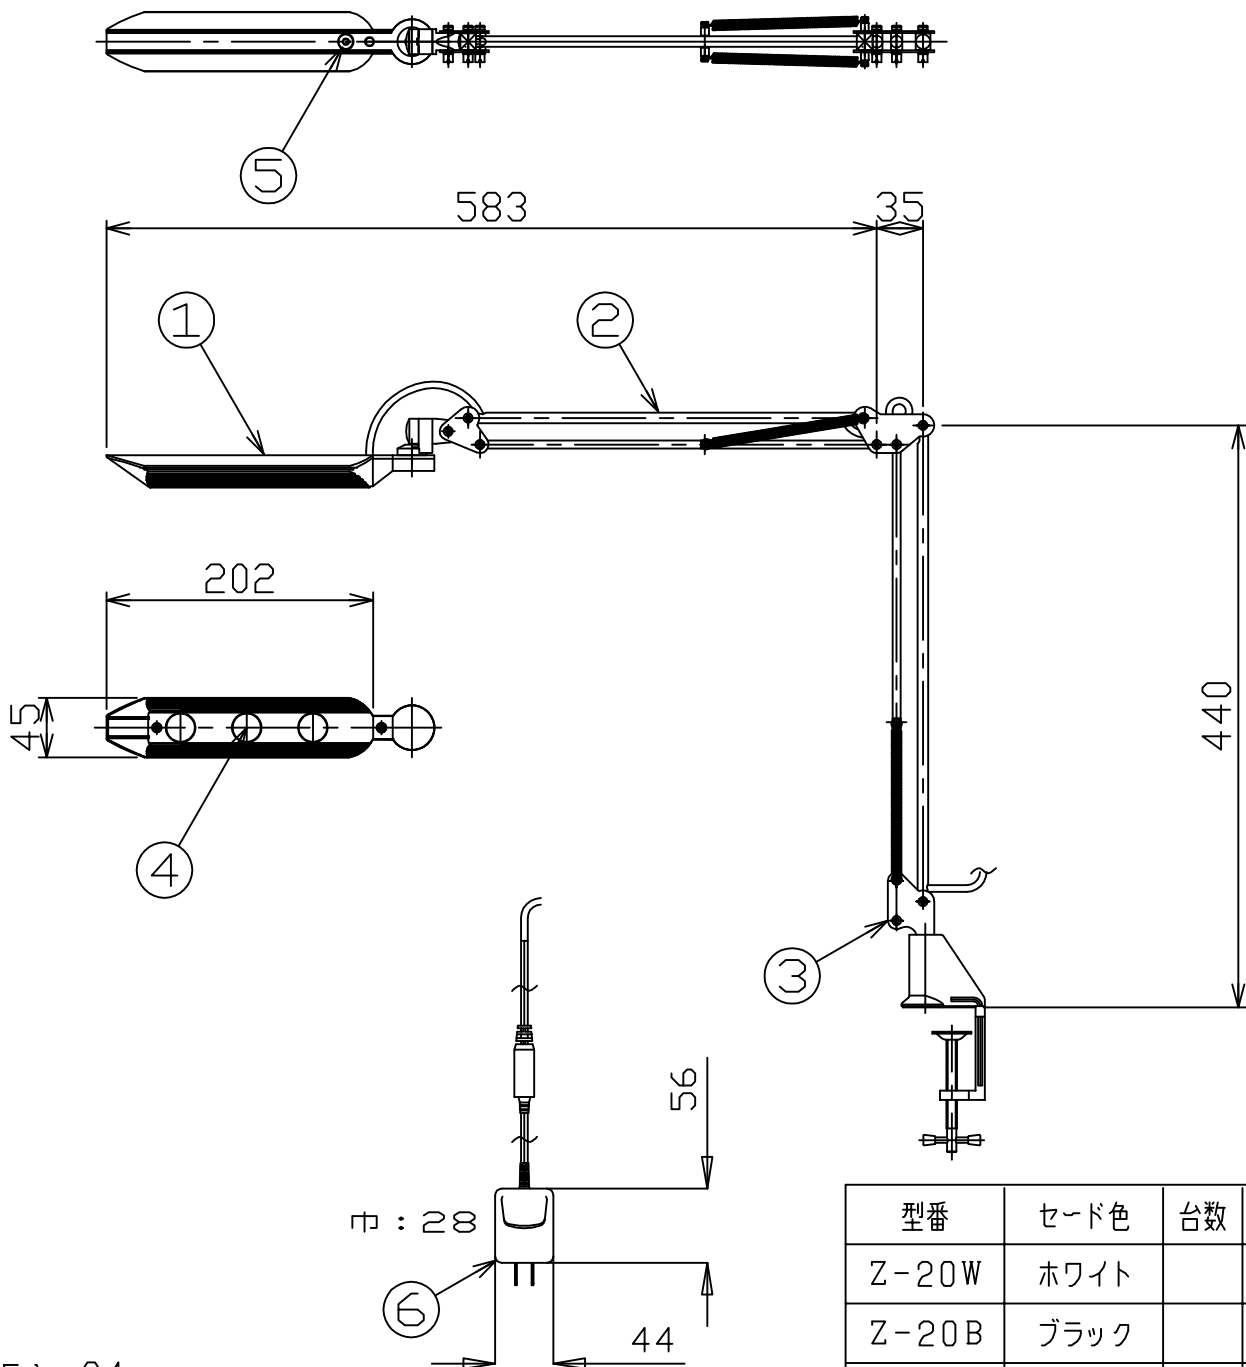

⚠ 安全に関するご注意

- 一般屋内用器具です。屋外や水気、湿気のある所では使用しないでください。
- LED素子は明るさにバラツキがある場合があります。
- 器具の近くでは、ラジオやテレビなどの音響、映像機器に雑音が入ることがあります。スタンドとラジオ、テレビなどの距離を遠ざけてください。スタンドの向きをかえてください。

〈使用上のご注意〉

※調光器との併用はしないでください。

コード長さ：2.1m

型番	セード色	台数	備考
Z-20W	ホワイト		
Z-20B	ブラック		
Z-20SL	シルバー		

6	電源部		1	コネクター付き	Z-A9クランプ		
5	スイッチカバー	樹脂	1		0.8kg	Power LED	スタンドライト 6.5WX1
4	拡散レンズパネル	樹脂	1			Z-20	
3	ジョイント	銅板	1				
2	アーム	銅管	4		小峰		
1	シェード	アルミ	1				