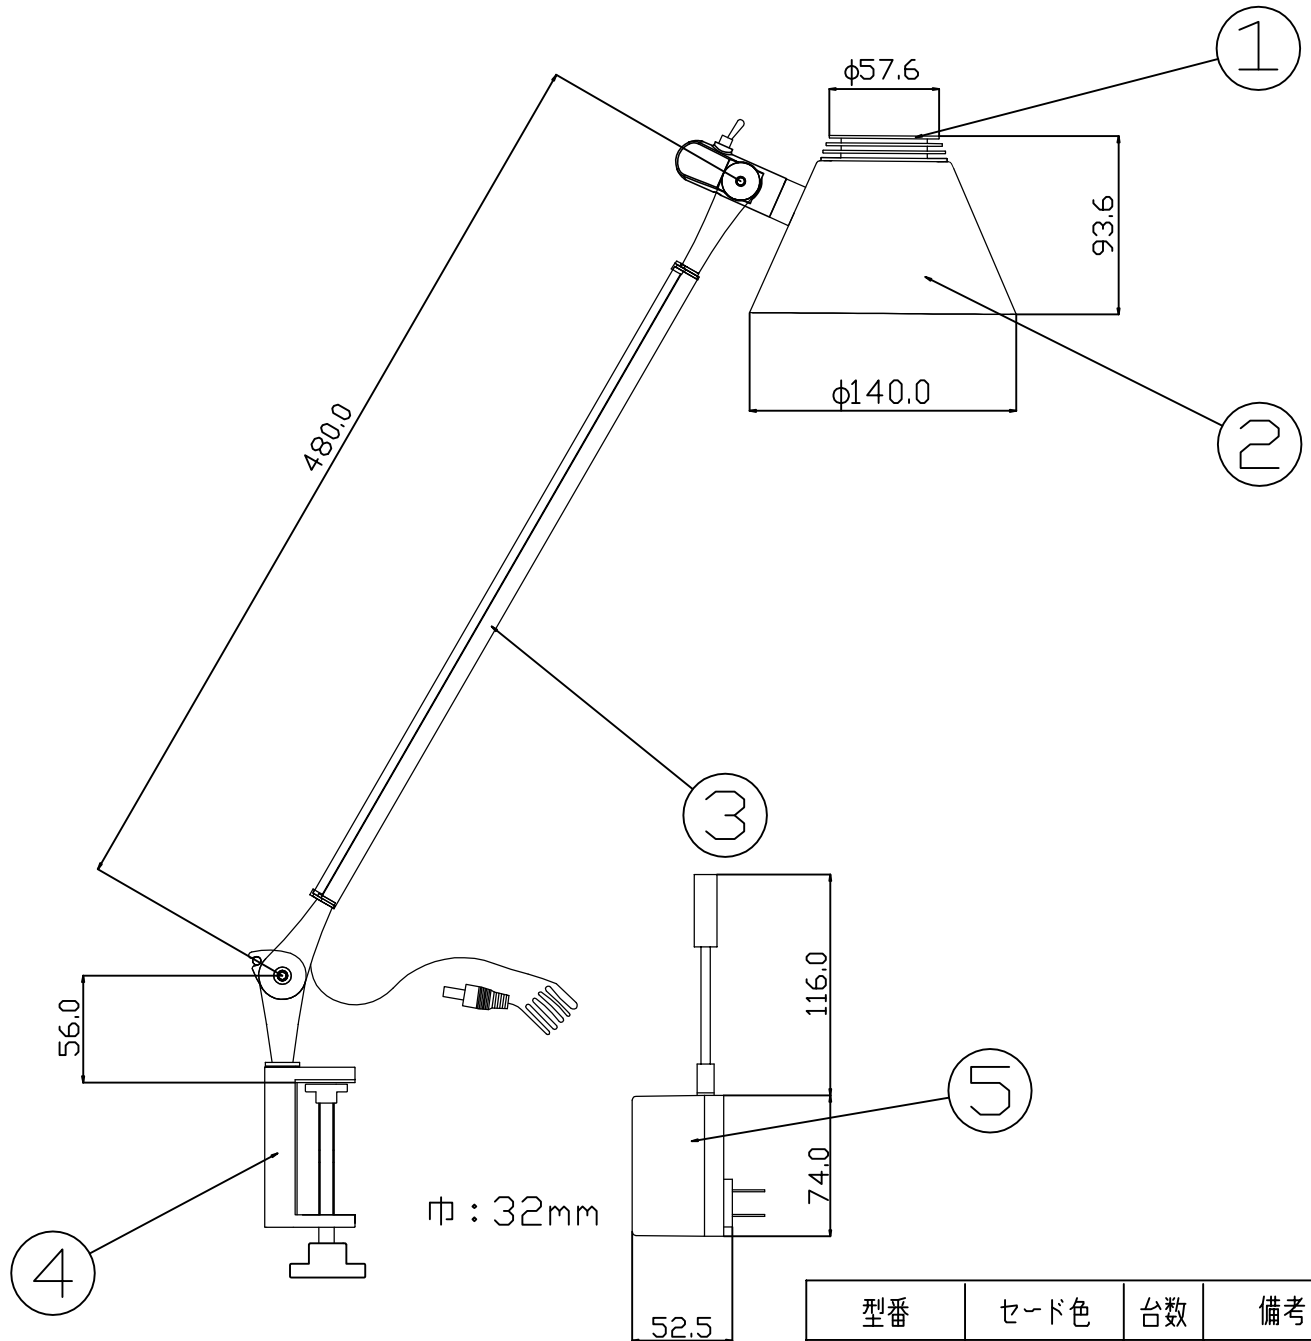

改良のため予告なく1部仕様を変更する場合がありますので御容赦願います。

**⚠ 安全に関するご注意**

- 一般屋内用器具です。屋外や水気、湿気のある所では使用しないでください。
- LED素子は明るさにバラツキがある場合があります。
- 器具の近くでは、ラジオやテレビなどの音響、映像機器に雑音が入ることがあります。スタンドとラジオ、テレビなどの距離を遠ざけてください。スタンドの向きをかえてください。

コード長さ：2.4m

型番	セード色	台数	備考
Z-28W	ホワイト		
Z-28B	ブラック		
Z-28SL	シルバー		

6				オリジナルランプ		
5	電源部		1	コネクター付き	0.8	kg
4	クランプ	アルミ	1			
3	アーム	アルミ	1			
2	シェード	アルミ	1			
1	化粧放熱板	アルミ	1			

小峰