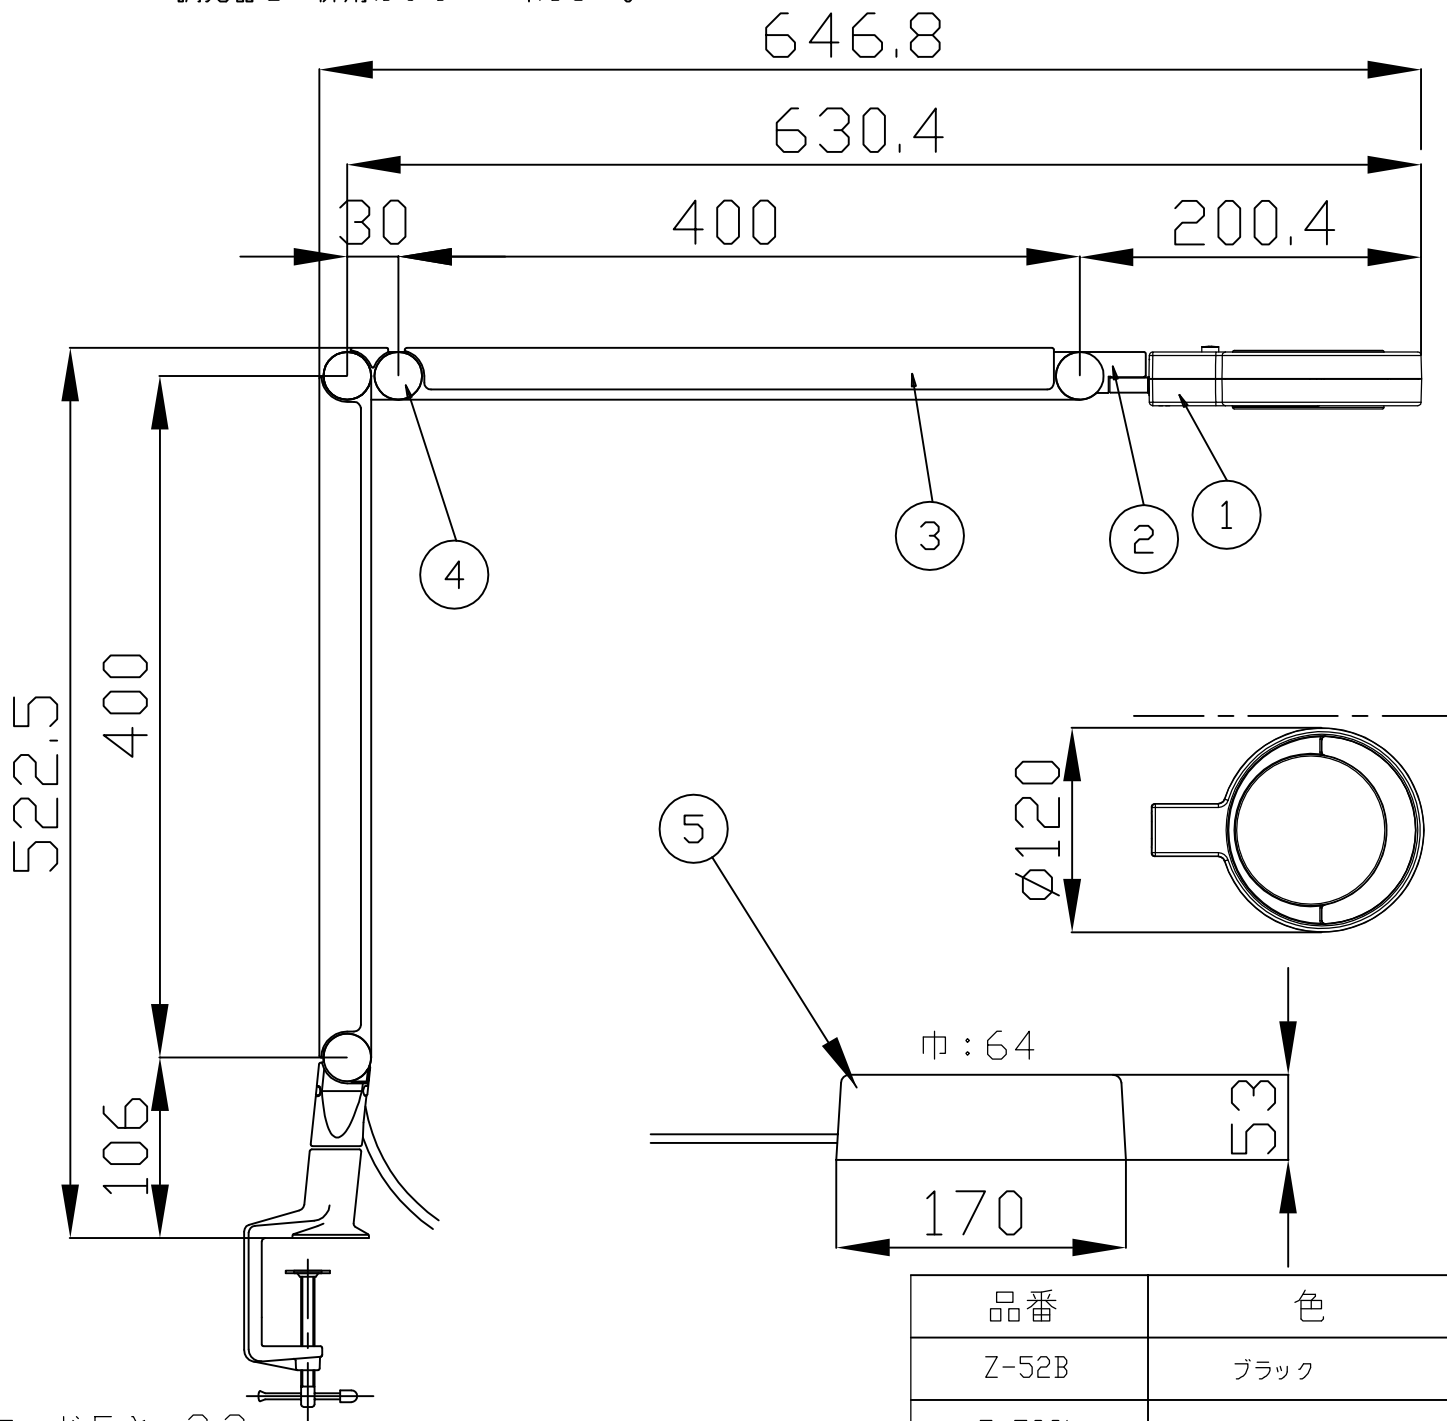

※調光器との併用はしないでください。

コード長さ：3.3m

品番	色
Z-52B	ブラック
Z-52SL	シルバー

6					特記	件名	
5	ACアダプターBOX	樹脂	1				
4	ジョイントカバー	樹脂	8		器具重量	品名	
3	アーム	SPC	2	樹脂カバー付			2.2Kg
2	自在器	ADC	1		検印	製図	
1	シェード	ADC	1				
部番	部品名	材質	数量	仕上			Z-52
						小峰	