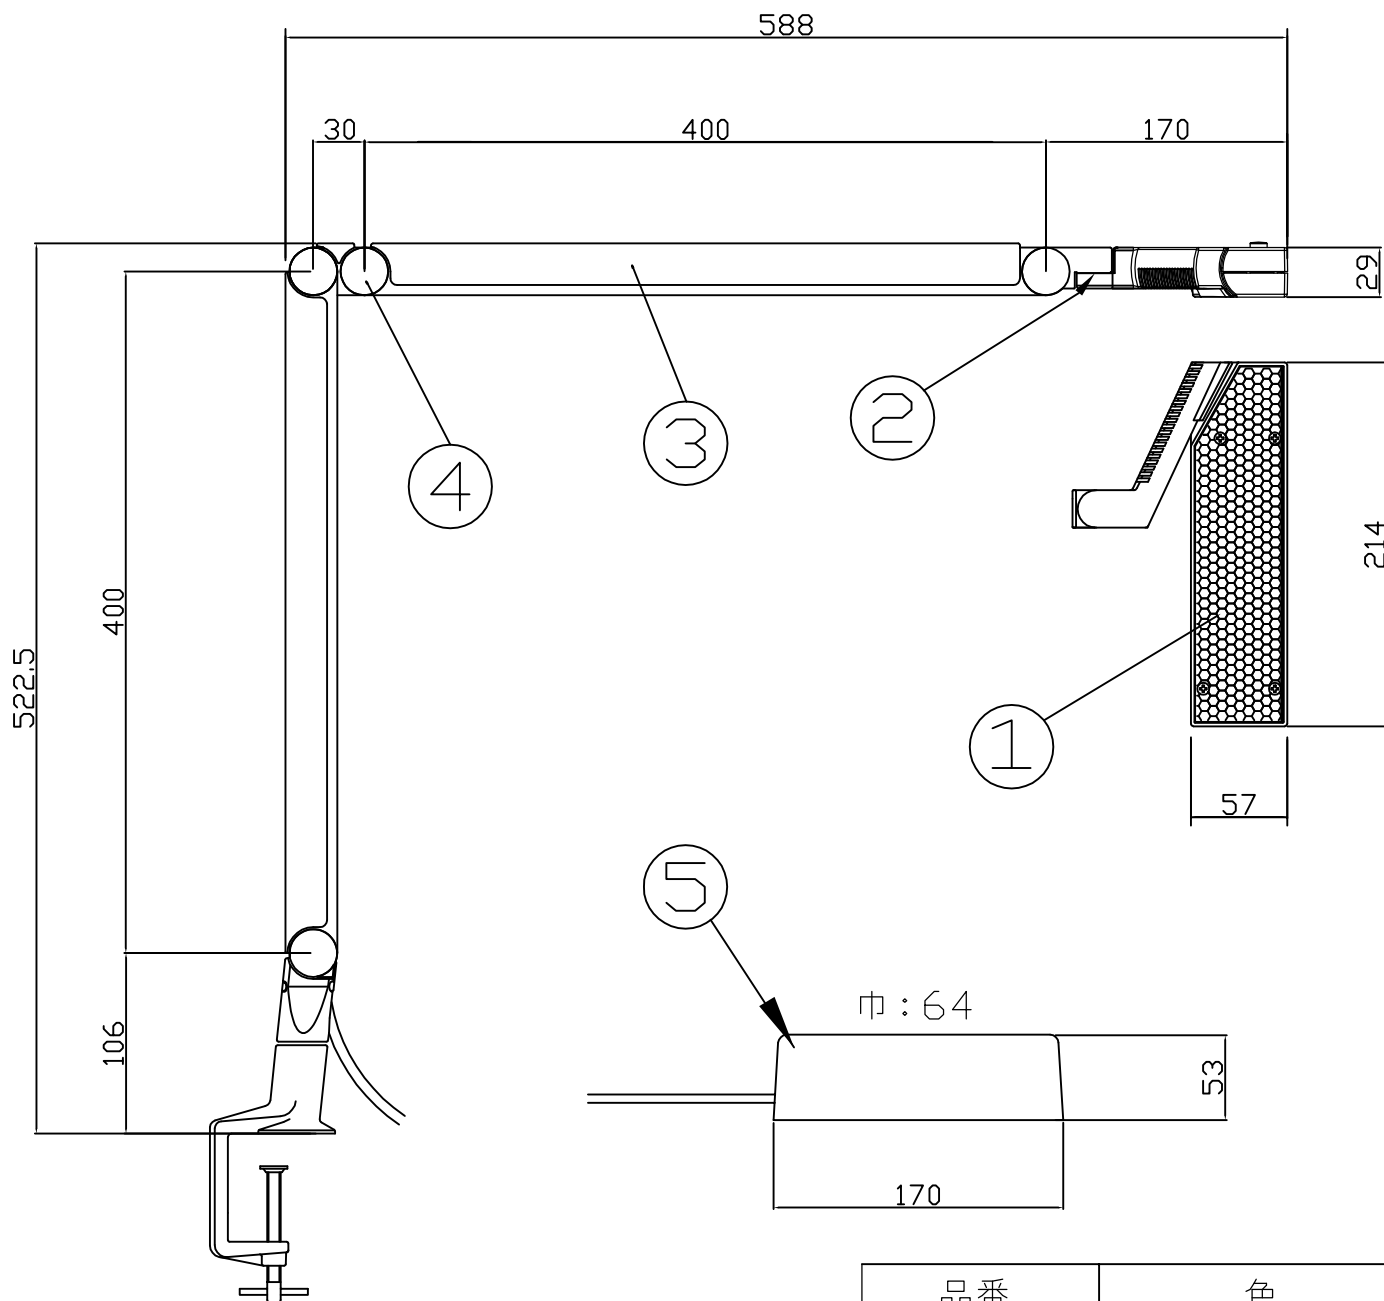

改良のため予告なく1部仕様を変更する場合がありますので御容赦願います。

⚠ 安全に関するご注意

- 一般屋内用器具です。屋外や水気、湿気のある所では使用しないでください。
- LED素子は明るさにバラツキがある場合があります。
- 器具の近くでは、ラジオやテレビなどの音響、映像機器に雑音が入ることがあります。
スタンドとラジオ、テレビなどの距離を遠ざけてください。スタンドの向きをかえてください。

〈使用上のご注意〉

※調光器との併用はしないでください。

コード長さ：3.3m

品番	色
Z-53B	ブラック
Z-53SL	シルバー

部番	部品名	材質	数量	仕上	特記	器具重量	検印	製図	件名
6									件名
5	ACアダプターBOX	樹脂	1			2.2Kg			品名
4	ジョイントカバー	樹脂	8						Power LED 8 100V 10.8W×1
3	アーム	SPC	2	樹脂カバー付					品番
2	自在器	ADC	1						Z-53
1	シェード	ADC	1						
								小峰	