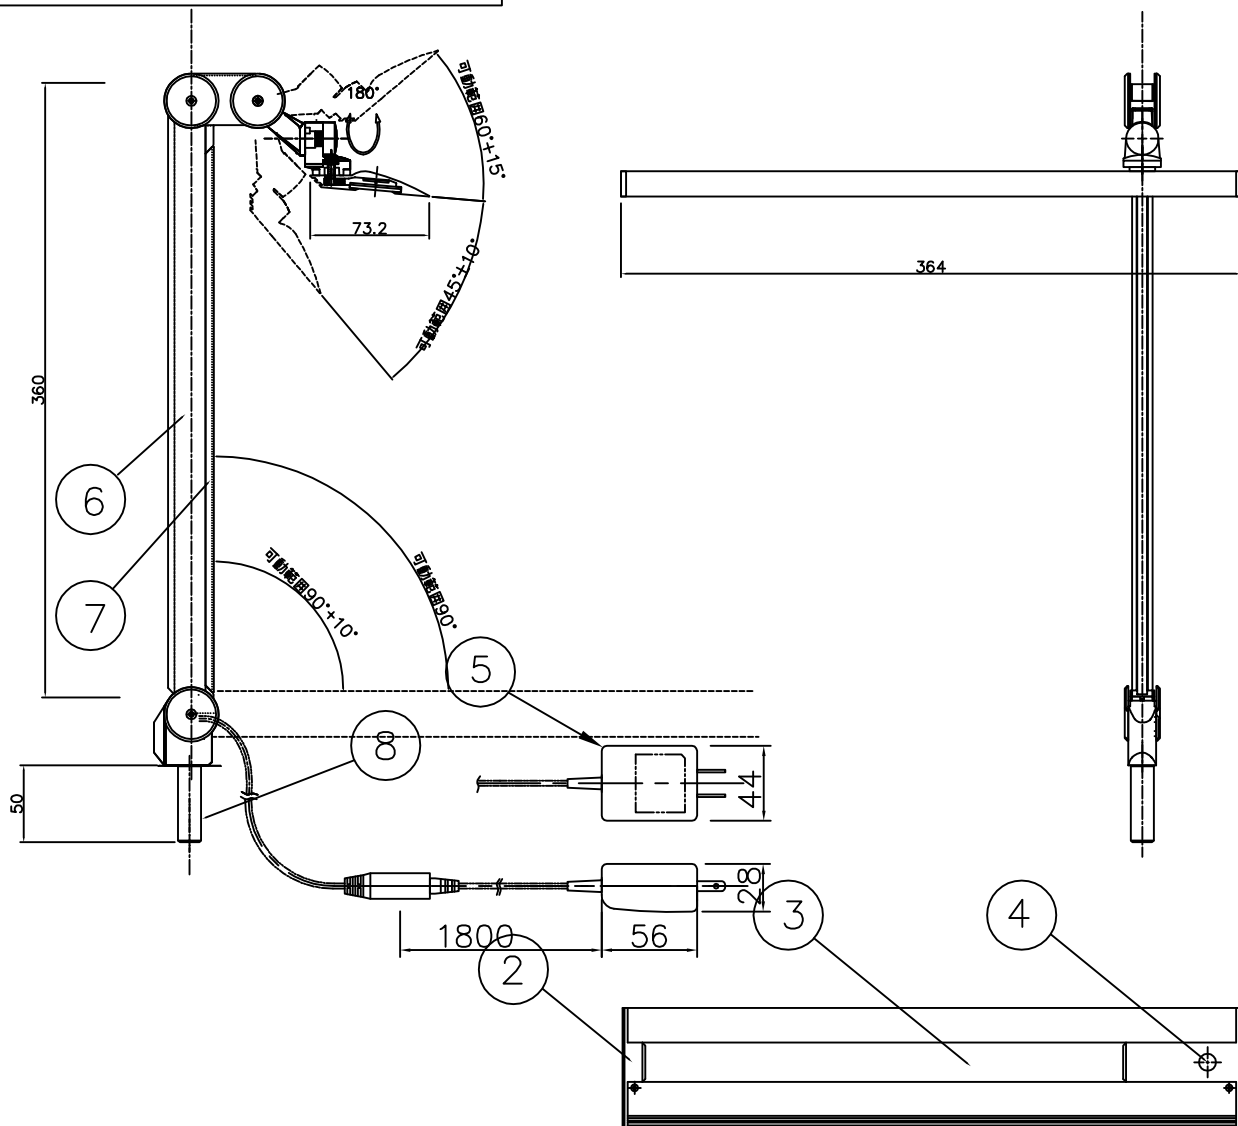

※調光器との併用はしないでください。

スイッチ操作について

プッシュ操作

1:フェードON 2:フェード25%調光 3:フェードOFF

8	ジョイント	ZnDC		
7	後アーム	アルミ	2	
6	後アーム	アルミ	2	
5	電源部		1	コネクター付き
4	スイッチ	ゴム	1	黒色
3	本体	アルミ	1	
2	下面カバー	高拡散樹脂	1	
1	シェード	アルミ	1	
部番	部品名	材質	数量	仕上

特記	Z-A11クランプ
器具重量	1.0Kg
検印	製図
	栗原

型番	セード色	台数	備考
Z-64B	ブラック		
Z-64W	ホワイト		
Z-64SL	シルバー		

件名			
品名	Power LED ラインユニット 100V6 W x 1		
品番	Z-64		