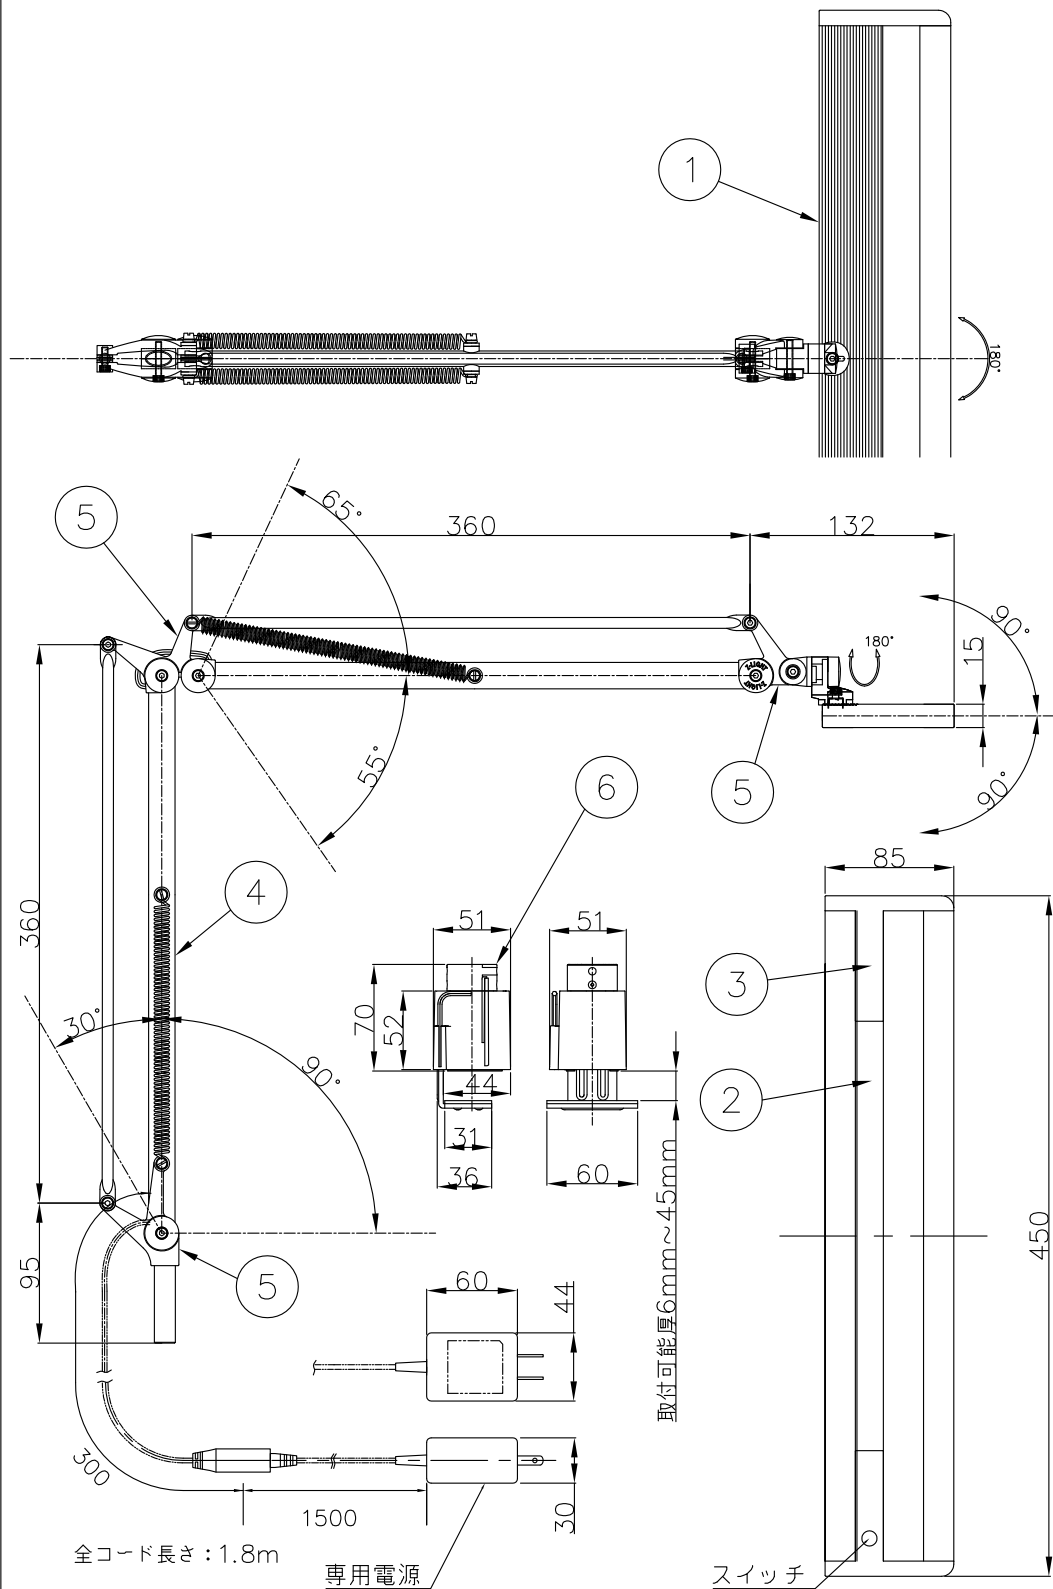

改良の為予告なく一部仕様を変更する場合がありますので御容赦願います。

▲安全に関するご注意

- ・一般屋内用器具です。屋外や水気、湿気のある所では使用しないでください。絶縁不良による感電の原因となります。
- ・不安定な場所には設置しないでください。転倒して火災や怪我の原因となります。
- ・カーテン等の燃えやすい物の近くで使用しないでください。火災の原因となります。照射の距離は30cmより離してください。
- ・必ず専用ACアダプターを使用してください。器具破損の原因となります。

＜使用上の注意＞

- ・LEDにはバラつきがあり同一商品でも発光色、明るさが器具ごとに異なる場合がございます。ご了承ください。

品名	色温度(K)	演色評価数(Ra)	定格電圧(V)	周波数(Hz)	入力電流(A)	消費電力(W)	定格光束(lm)	固有エネルギー消費効率(lm/W)
Z-80N W/B	2700K~4200K	80	100	50/60	0.18	10.0	814	81.4

照明器具の消費電力はJIS C 8105-3の試験方法による。

記号	部品名	材質	数量	仕上	特記	器具質量	検印	製図	件名
6	クランプ	ADC	1	W: Z-A17W B: Z-A17B	特記	1.6 kg	検印	製図	件名
5	ジョイント	ZnDC	1	W: 白色塗装 B: 黒色塗装					光源
4	アーム	アルミ	1	W: 白色塗装 B: 黒色塗装	器具質量	1.6 kg	検印	製図	LED10.0W
3	エンドキャップ	樹脂	1	W: 白色 B: 黒色	検印	製図	福島	亀井	品名
2	拡散カバー	樹脂	1	アクリル	製図	福島	亀井	品名	Z-80N W/B
1	セード	アルミ	1	W: 白色塗装 B: 黒色塗装	福島	亀井	yamada