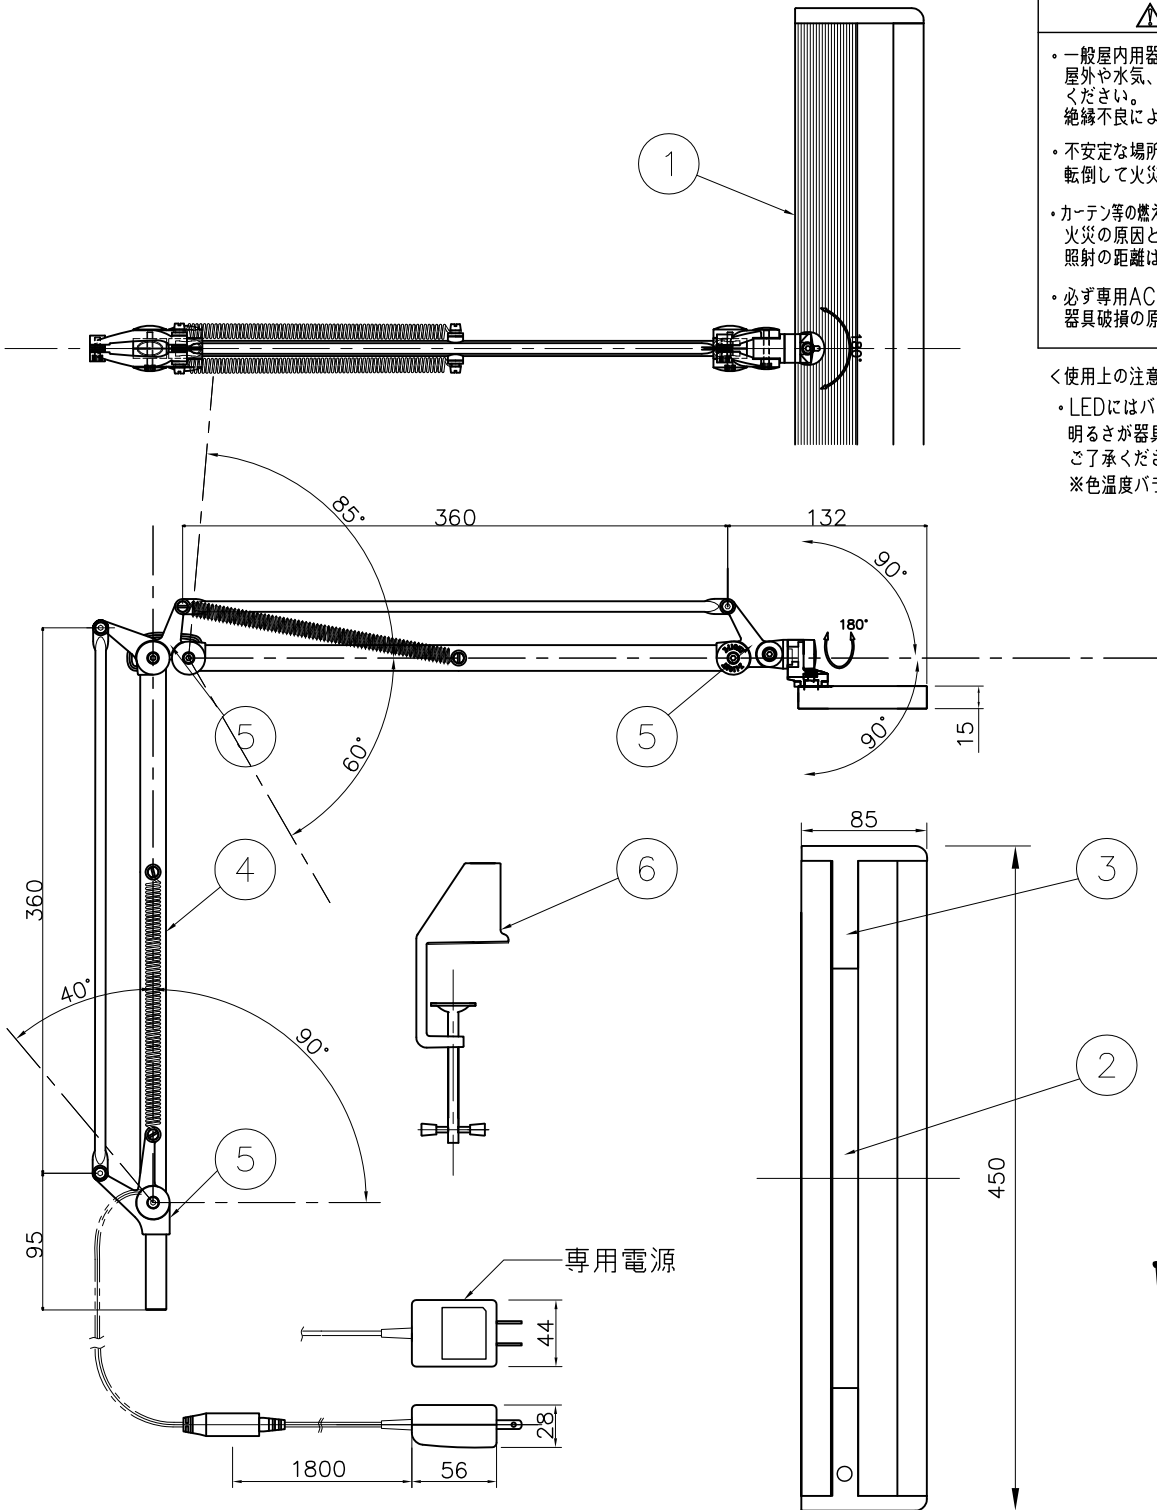

改良の為予告なく1部仕様を変更する場合がありますので御容赦願います。

▲安全に関するご注意

- ・一般屋内用器具です。屋外や水気、湿気のある所では使用しないでください。絶縁不良による感電の原因となります。
- ・不安定な場所には設置しないでください。転倒して火災や怪我の原因となります。
- ・カーテン等の燃えやすい物の近くで使用しないでください。火災の原因となります。照射の距離は30cmより離してください。
- ・必ず専用ACアダプターを使用してください。器具破損の原因となります。

<使用上の注意>

- ・LEDにはバラつきがあり同一商品でも発光色、明るさが器具ごとに異なる場合がございます。ご了承ください。
- ※色温度バラつき範囲：4850K~5300K

品名	色温度(K)	演色評価数(Ra)	定格電圧(V)	周波数(Hz)	消費電力(W)	定格光束(lm)	固有エネルギー消費効率(lm/W)
Z-80PRO B	5000K	97	100	50/60	11.0	659	59.9

2014.1.6

記号	部品名	材質	数量	仕上	特記	器具質量	検印	製図	件名
6	クランプ	ADC	1	Z-A11	高演色仕様(Ra97)	1.2 kg	福島	亀井	ランプ
5	ジョイント	ZnDC	1	黒色塗装					高演色LED 11.0W×1
4	アーム	アルミ	1	黒色塗装				品名	Z-80PRO B
3	エンドキャップ	樹脂	1	黒色					yamada
2	拡散カバー	樹脂	1	アロマブライトHT2095					
1	セード	アルミ	1	黒色塗装