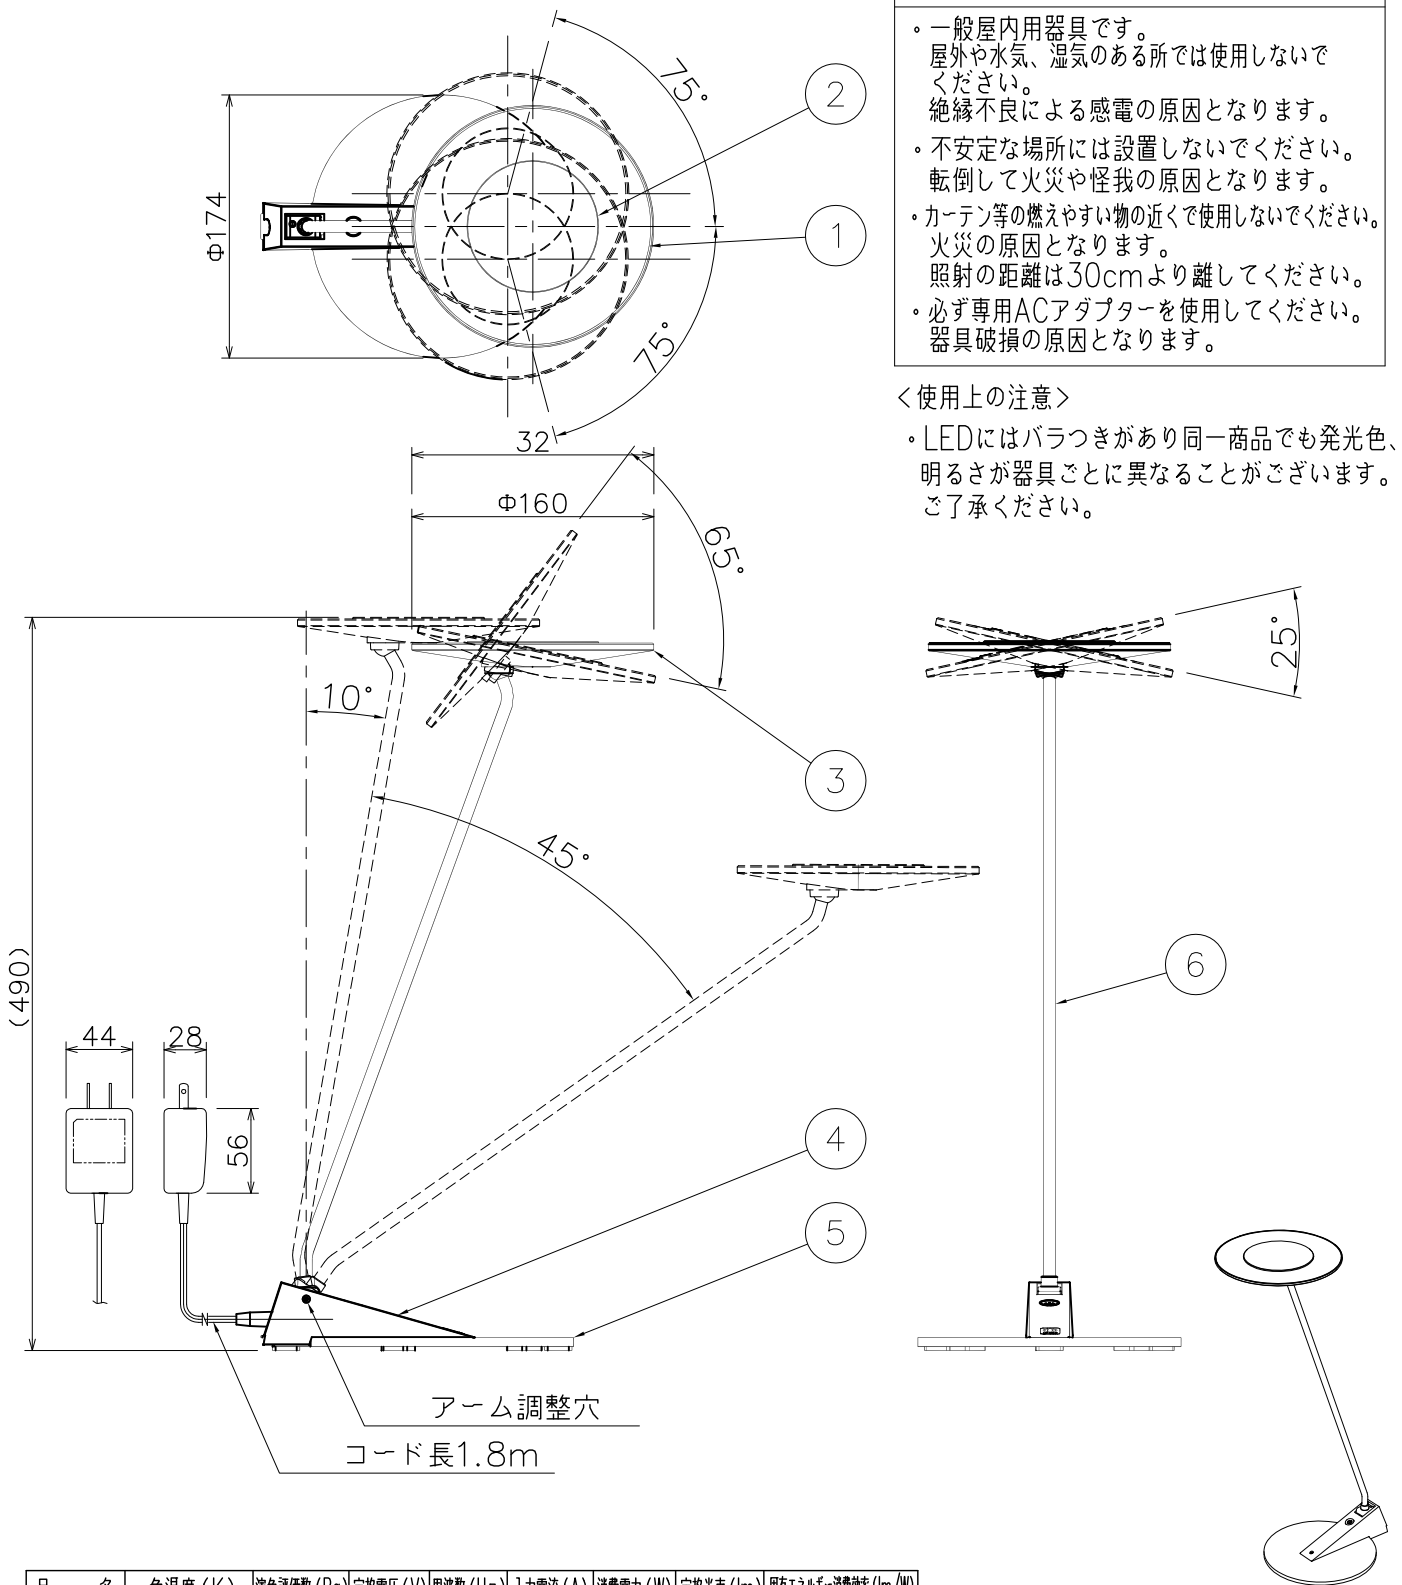

改良の為予告なく一部仕様を変更する場合がありますので御容赦願います。

⚠安全に関するご注意

- ・一般屋内用器具です。屋外や水気、湿気のある所では使用しないでください。絶縁不良による感電の原因となります。
- ・不安定な場所には設置しないでください。転倒して火災や怪我の原因となります。
- ・カーテン等の燃えやすい物の近くで使用しないでください。火災の原因となります。照射の距離は30cmより離してください。
- ・必ず専用ACアダプターを使用してください。器具破損の原因となります。

＜使用上の注意＞

- ・LEDにはバラつきがあり同一商品でも発光色、明るさが器具ごとに異なる場合がございます。ご了承ください。

品名	色温度 (K)	演色評価数 (Ra)	定格電圧 (V)	周波数 (Hz)	入力電流 (A)	消費電力 (W)	定格光束 (lm)	固有エネルギー消費効率 (lm/W)
Z-G3000	電球色相当 (2700K)	80	100	50/60	0.18	9.4	366	38.9

H30,05 アーム調整穴追加

照明器具の消費電力はJIS C 8105-3の試験方法による。

記号	部品名	材質	数量	仕上	特記	器具質量	検印	製図	件名
6	アーム	ST	1	シルバー塗装	1.7 kg	1.7 kg	福島	片山	ランプ
5	ベース	SPC	1	シルバー塗装					LED 9.4W
4	ベースカバー	ABS	1	シルバー塗装	品名	Z-G3000			
3	灯具	ADC	1	クロームメッキ					
2	放熱板	ABS	1	メッキ蒸着					
1	導光板	アクリル	1	拡散剤入り